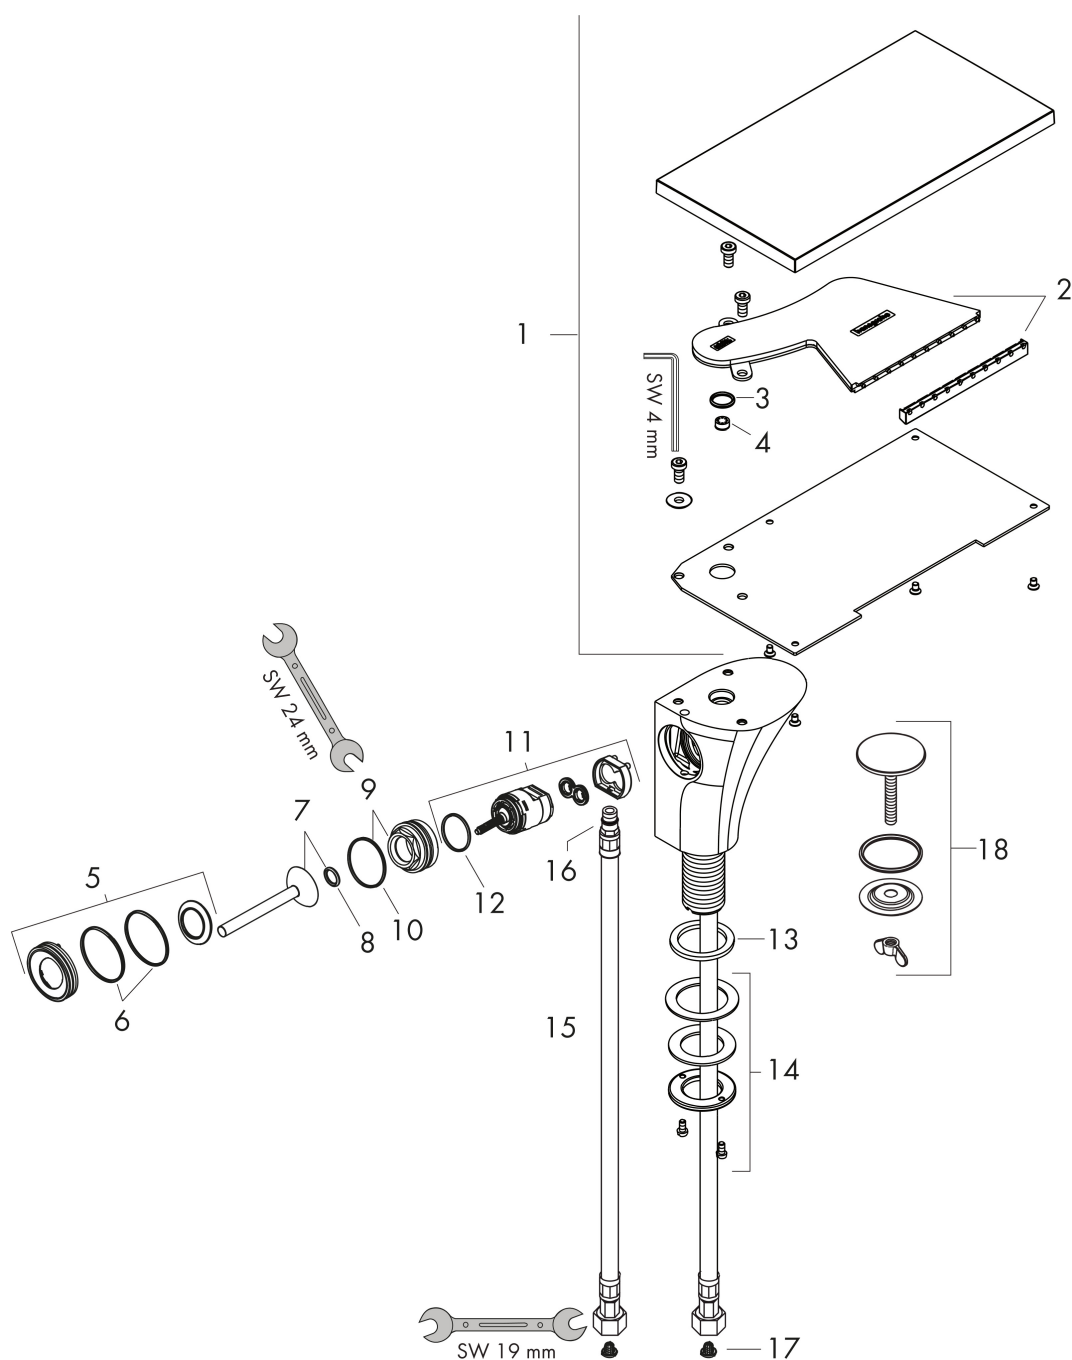

Merk	AXOR
Artikelnaam	AXOR Massaud ééngreeps wastafelmengkraan 110 en PushOpen afvoerplug
Art.nr.	18010000
Oppervlakte	chrom
Netto prijs	1.136,74 EUR

Product foto

Maat tekeningen

Kenmerken

- ComfortZone: 110
- voorsprong uitloop 100 mm
- uitloophoogte: 108 mm
- greepvariant: met cilinder greep
- vaste uitloop
- straalsoort: brede watervalstraal
- maximale doorstroomhoeveelheid bij 3 bar: 4 l/min
- keramisch kardoes
- zonder wastegarnituur, met afvoerplug (art.nr. 50001)
- EU taxonomie: max 6l/min - draagt substantieel bij aan duurzaamheid

Technologie

Certificaat

Merk AXOR
Artikelnaam **AXOR Massaud** ééngreeps wastafelmengkraan 110 en PushOpen afvoerplug
Art.nr. 18010000
Oppervlakte chroom
Netto prijs 1.136,74 EUR

Stroomschema

1 With flow limiter

2 Zonder doorstroombgrenzer

Merk	AXOR
Artikelnaam	AXOR Massaud ééngreeps wastafelmengkraan 110 en PushOpen afvoerplug
Art.nr.	18010000
Oppervlakte	chrom
Netto prijs	1.136,74 EUR

Explosietekening voor bouwjaar: >07/16

Merk	AXOR
Artikelnaam	AXOR Massaud ééngreeps wastafelmengkraan 110 en PushOpen afvoerplug
Art.nr.	18010000
Oppervlakte	chrom
Netto prijs	1.136,74 EUR

Onderdelen voor bouwjaar: >07/16

Pos	Beschrijving	Art.nr.	Prijs
1	plaat voor uitloop	98649000	236,70
2	straalschijf	97444000	66,87
3	O-ring 12x2	98214000	3,12
4	doorstroombegrenzer (4 l/min)	98465000	10,82
5	rozet	92989000	54,08
6	O-ring 35x1,5	92114000	4,99
7	greep	92490000	95,16
8	O-ring 9x2	98119000	3,12
9	moer	95667000	21,22
10	O-ring 30x1,5	98433000	3,12
11	kardoes compl.	96339000	66,87
12	O-ring 21,95x1,78	95169000	3,12
13	vlakdichting	98749000	4,99
14	schachtbevestiging voor stopkraan	96078009	
15	aansluitslang 450 mm M8x0,75 G3/8	95141000	26,73
16	O-ring 7x1,5	98422000	3,12
17	zeef	97973000	13,21
18	Kraangatstop	98407000	118,25
a	afvoer	50001000	41,60
b	werktuig voor het demonteren van de greep	92124000	118,25