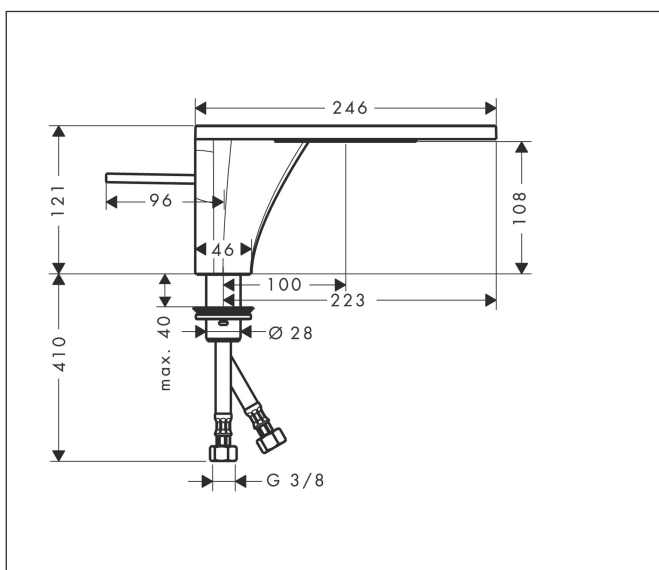

Merk	AXOR
Artikelnaam	AXOR Massaud ééngreeps wastafelmengkraan 110 en PushOpen afvoerplug
Art.nr.	18010000
Oppervlakte	chrom
Netto prijs	1.136,74 EUR

Product foto

Maat tekeningen

Kenmerken

- ComfortZone: 110
- voorsprong uitloop 100 mm
- uitloophoogte: 108 mm
- greepvariant: met cilinder greep
- vaste uitloop
- straalsoort: brede watervalstraal
- maximale doorstroomhoeveelheid bij 3 bar: 4 l/min
- keramisch kardoes
- zonder wastegarnituur, met afvoerplug (art.nr. 50001)
- EU taxonomie: max 6l/min - draagt substantieel bij aan duurzaamheid

Technologie

Certificaat

Merk AXOR
Artikelnaam **AXOR Massaud** ééngreeps wastafelmengkraan 110 en PushOpen afvoerplug
Art.nr. 18010000
Oppervlakte chroom
Netto prijs 1.136,74 EUR

Stroomschema

1 With flow limiter

2 Zonder doorstroombgrenzer

Merk	AXOR
Artikelnaam	AXOR Massaud ééngreeps wastafelmengkraan 110 en PushOpen afvoerplug
Art.nr.	18010000
Oppervlakte	chrom
Netto prijs	1.136,74 EUR

Explosietekening voor bouwjaar: >07/16

Merk	AXOR
Artikelnaam	AXOR Massaud ééngreeps wastafelmengkraan 110 en PushOpen afvoerplug
Art.nr.	18010000
Oppervlakte	chrom
Netto prijs	1.136,74 EUR

Onderdelen voor bouwjaar: >07/16

Pos	Beschrijving	Art.nr.	Prijs
1	plaat voor uitloop	98649000	236,70
2	straalschijf	97444000	66,87
3	O-ring 12x2	98214000	3,12
4	doorstroombegrenzer (4 l/min)	98465000	10,82
5	rozet	92989000	54,08
6	O-ring 35x1,5	92114000	4,99
7	greep	92490000	95,16
8	O-ring 9x2	98119000	3,12
9	moer	95667000	21,22
10	O-ring 30x1,5	98433000	3,12
11	kardoes compl.	96339000	66,87
12	O-ring 21,95x1,78	95169000	3,12
13	vlakdichting	98749000	4,99
14	schachtbevestiging voor stopkraan	96078009	
15	aansluitslang 450 mm M8x0,75 G3/8	95141000	26,73
16	O-ring 7x1,5	98422000	3,12
17	zeef	97973000	13,21
18	Kraangatstop	98407000	118,25
a	afvoer	50001000	41,60
b	werktuig voor het demonteren van de greep	92124000	118,25