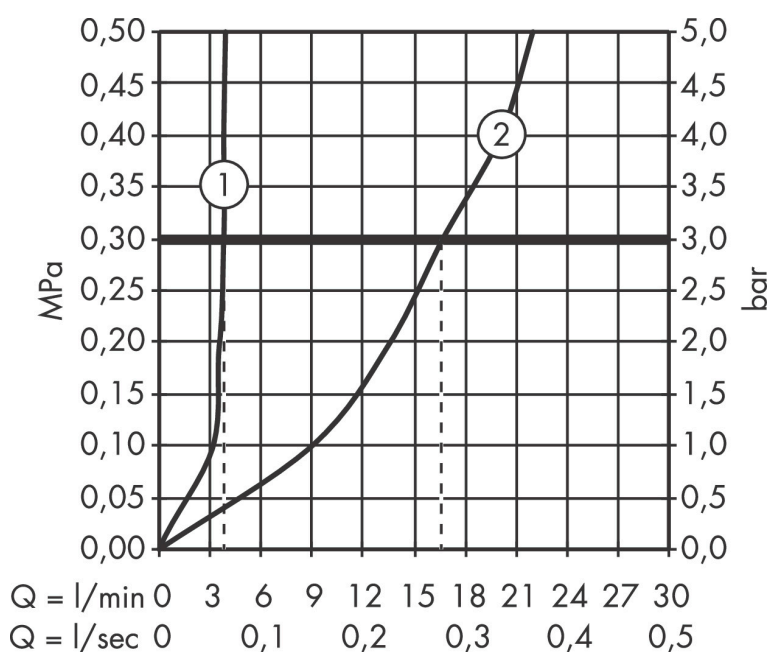

Merk	AXOR
Artikelnaam	AXOR Massaud ééngreeps wastafelmengkraan 110 en PushOpen afvoerplug
Art.nr.	18010000
Oppervlakte	chrom
Netto prijs	1.136,74 EUR

Product foto

Maat tekeningen

Kenmerken

- ComfortZone: 110
- voorsprong uitloop 100 mm
- uitloophoogte: 108 mm
- greepvariant: met cilinder greep
- vaste uitloop
- straalsoort: brede watervalstraal
- maximale doorstroomhoeveelheid bij 3 bar: 4 l/min
- keramisch kardoes
- zonder wastegarnituur, met afvoerplug (art.nr. 50001)
- EU taxonomie: max 6l/min - draagt substantieel bij aan duurzaamheid

Technologie

Certificaat

Merk AXOR
Artikelnaam **AXOR Massaud** ééngreeps wastafelmengkraan 110 en PushOpen afvoerplug
Art.nr. 18010000
Oppervlakte chroom
Netto prijs 1.136,74 EUR

Stroomschema

1 With flow limiter

2 Zonder doorstroombgrenzer

Merk	AXOR
Artikelnaam	AXOR Massaud ééngreeps wastafelmengkraan 110 en PushOpen afvoerplug
Art.nr.	18010000
Oppervlakte	chrom
Netto prijs	1.136,74 EUR

Explosietekening voor bouwjaar: >07/16