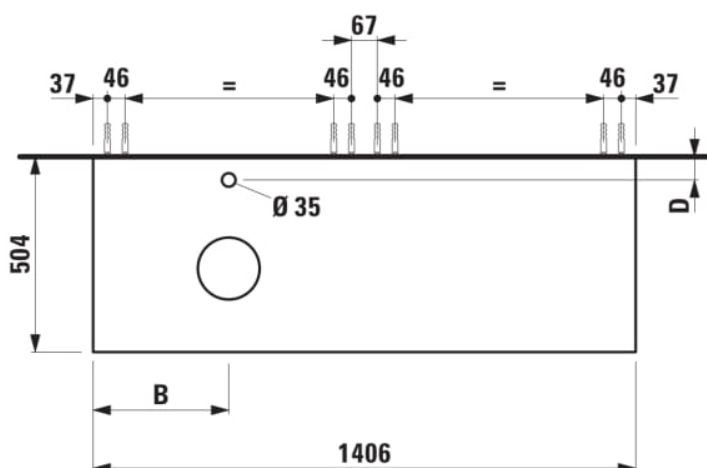

ARUN

Onderbouwkast 1406X504mm, 2 lades, cutout links, met kraangat, Ardesia Bianca top

AFMETINGEN

Lengte	1405 mm
Breedte	505 mm
Hoogte	390 mm

KLEUR EN AFWERKING

250 Licht eiken

Deuren en lades combinatie : 2 lades

Positie wastafel : Links

Type installatie : Wandhangend

Materiaal : MDF

Structuur meubelen : Lades

Netto gewicht / kg : 61,5

Systeem voor sluiten en openen : Softclose lades

TECHNISCHE TEKENINGEN

TE COMBINEREN MET