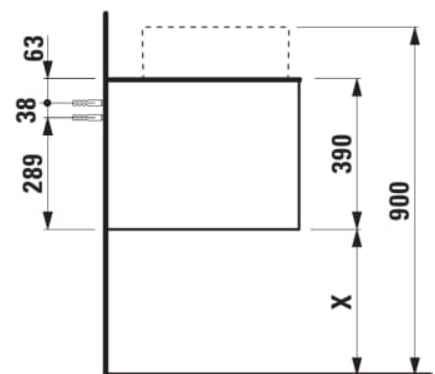

ARUN

Onderbouwkast 1406X504mm, 2 lades, cutout links, met kraangat, Ardesia Bianca top

AFMETINGEN

Lengte	1405 mm
Breedte	505 mm
Hoogte	390 mm

KLEUR EN AFWERKING

250 Licht eiken

Deuren en lades combinatie : 2 lades

Positie wastafel : Links

Type installatie : Wandhangend

Materiaal : MDF

Structuur meubelen : Lades

Netto gewicht / kg : 61,5

Systeem voor sluiten en openen : Softclose lades

TECHNISCHE TEKENINGEN

TE COMBINEREN MET