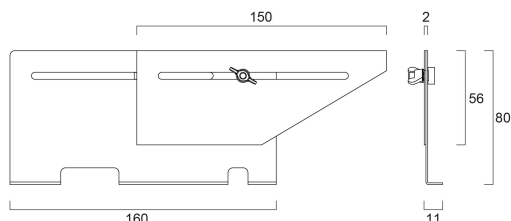

Optrekset Quantum

Artikelnummer 0047545

SYLVANIA

PROTM

CE UK
CA

Een optrekset die ter plaatse kan worden gemonteerd op Quantum 600x600 mm en 1200x300 mm en geschikt is voor verschillende soorten plafonds (Ecophon Focus Ds, Ecophon Focus Dg, SAS120, SAS150, SAS330, Burgess) door middel van een schuifarm die met één bevestiging op zijn plaats wordt gehouden.

Technische gegevens

Afmetingen (mm)

Fotometrie

Algemene gegevens

Productnaam	Optrekset Quantum
Technologie	Non - Electrical Device
Type of accessory	Mounting accessory
Behuizing	Overige
Algemene toepassing	Onderwijs, Kantoor
ETIM klasse	EC002557
Garantie	5 jaar

Fysieke gegevens

Kleur behuizing	Grijs
Lengte (mm)	160
Breedte (mm)	80
Hoogte (mm)	10
Gewicht (kg)	0.61

Optrekset Quantum

Artikelnummer 0047545

SYLVANIA

Verpakkingen

EAN code	5410288475455
Enkele lengte verpakking (cm)	4.5
Enkele breedte verpakking (cm)	10.0
Hoogte eenheidsverpakking (cm)	19.0
DUN14 (inner)	15410288475452
Eenheden per omdoos	10
Lengte omdoos (cm)	24.5
Breedte omdoos (cm)	20.5
Diepte omdoos (cm)	22.5