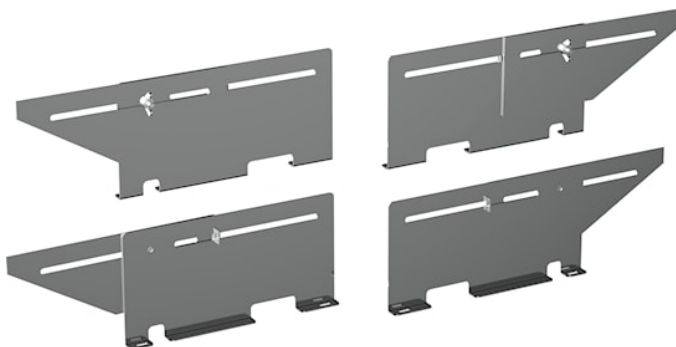

Optrekset Quantum

Artikelnummer 0047545

SYLVANIA

PROTM

CE UK
CA

Een optrekset die ter plaatse kan worden gemonteerd op Quantum 600x600 mm en 1200x300 mm en geschikt is voor verschillende soorten plafonds (Ecophon Focus Ds, Ecophon Focus Dg, SAS120, SAS150, SAS330, Burgess) door middel van een schuifarm die met één bevestiging op zijn plaats wordt gehouden.

Technische gegevens

Afmetingen (mm)

Fotometrie

Algemene gegevens

Productnaam	Optrekset Quantum
Technologie	Non - Electrical Device
Type of accessory	Mounting accessory
Behuizing	Overige
Algemene toepassing	Onderwijs, Kantoor
ETIM klasse	EC002557
Garantie	5 jaar

Fysieke gegevens

Kleur behuizing	Grijs
Lengte (mm)	160
Breedte (mm)	80
Hoogte (mm)	10
Gewicht (kg)	0.61

Optrekset Quantum

Artikelnummer 0047545

SYLVANIA

Verpakkingen

EAN code	5410288475455
Enkele lengte verpakking (cm)	4.5
Enkele breedte verpakking (cm)	10.0
Hoogte eenheidsverpakking (cm)	19.0
DUN14 (inner)	15410288475452
Eenheden per omdoos	10
Lengte omdoos (cm)	24.5
Breedte omdoos (cm)	20.5
Diepte omdoos (cm)	22.5