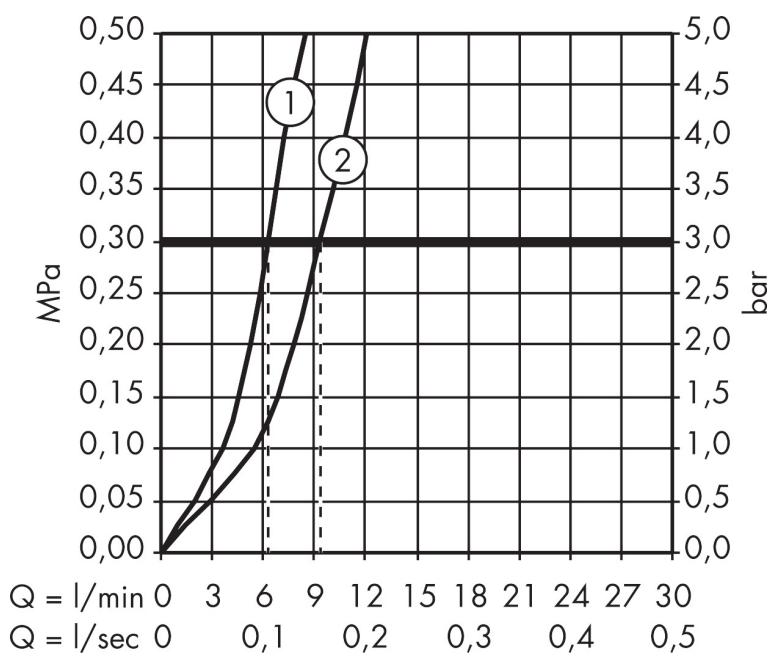

Merk	AXOR
Artikelnaam	AXOR Starck ééngreeps wastafelkraan 90 met bidet handdouche en doucheslang
	160 cm
Art.nr.	10300000
Oppervlakte	chrom
Netto prijs	704,83 EUR

Product foto

Kenmerken

- ComfortZone: 90
- voorsprong uitloop 112 mm
- uitloophoogte: 89 mm
- greepvariant: Met pingreep
- straalsoort: normale straal
- bidet handdouche met douchestraal
- maximale doorstroomhoeveelheid bij 3 bar: 5 l/min
- keramisch kardoes
- push-open afvoergarnituur G 1¼
- EU taxonomie: max 6l/min - draagt substantieel bij aan duurzaamheid

Maat tekeningen

Technologie

Straalsoorten

Certificaat

Merk AXOR
Artikelnaam **AXOR Starck** ééngreeps wastafelkraan 90 met bidet handdouche en doucheslang
160 cm
Art.nr. 10300000
Oppervlakte chroom
Netto prijs 704,83 EUR

Stroomschema

1 Lavabomengkraan
2 Handdouche

Merk	AXOR
Artikelnaam	AXOR Starck ééngreeps wastafelkraan 90 met bidet handdouche en doucheslang
	160 cm
Art.nr.	10300000
Oppervlakte	chrom
Netto prijs	704,83 EUR