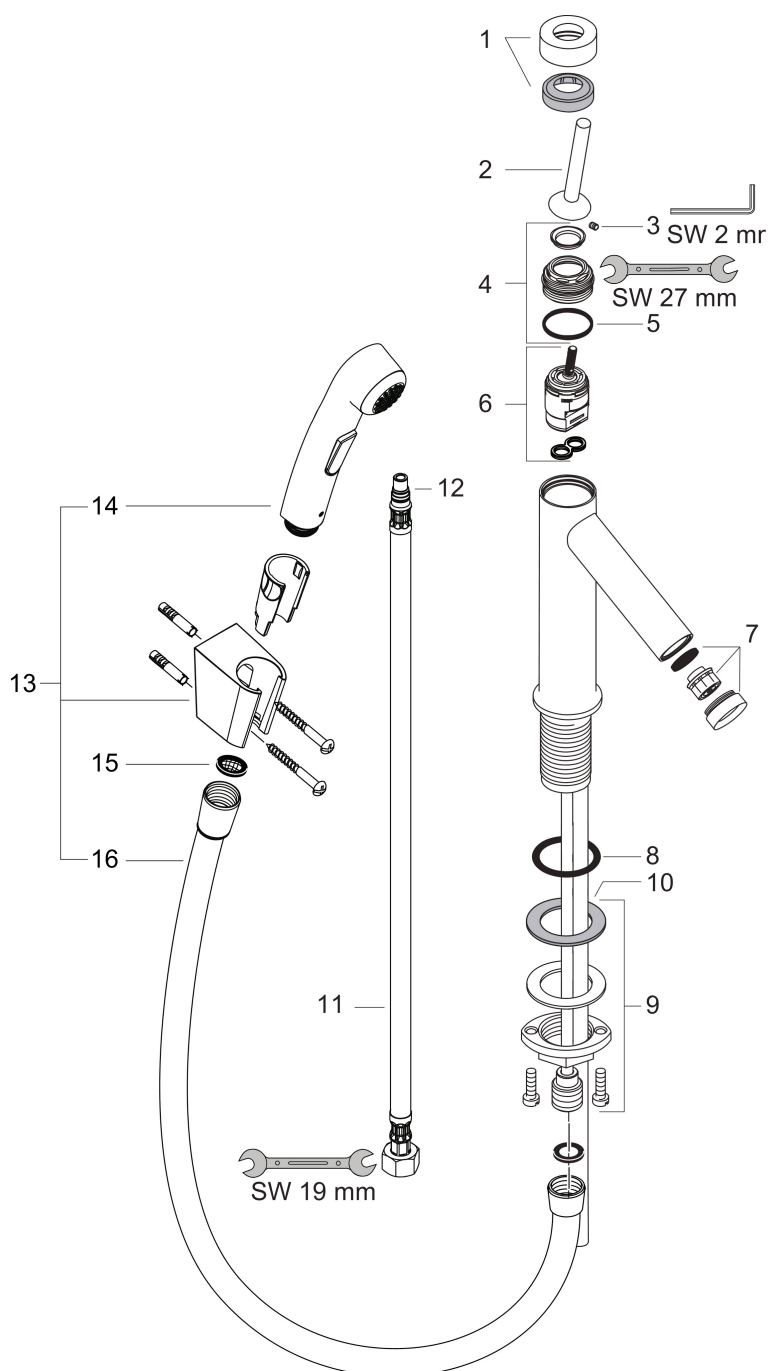

Merk	AXOR
Artikelnaam	AXOR Starck ééngreeps wastafelkraan 90 met bidet handdouche en doucheslang
	160 cm
Art.nr.	10300000
Oppervlakte	chrom
Netto prijs	704,83 EUR

Explosietekening voor bouwjaar: >06/14