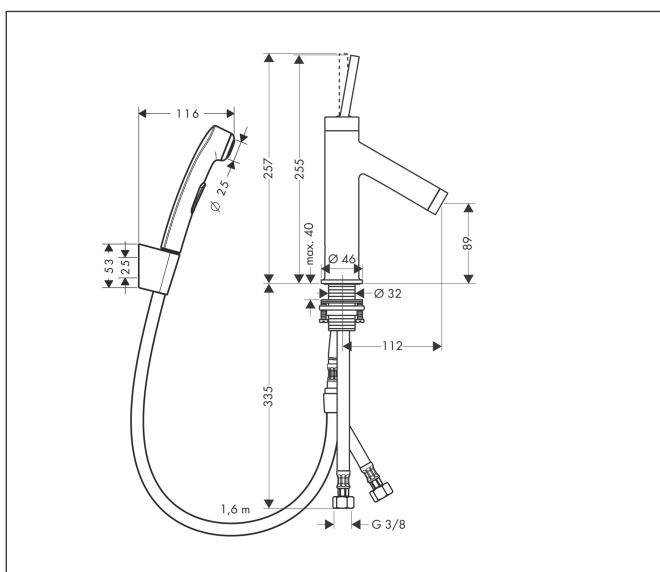

Merk	AXOR
Artikelnaam	AXOR Starck ééngreeps wastafelkraan 90 met bidet handdouche en doucheslang
	160 cm
Art.nr.	10300000
Oppervlakte	chrom
Netto prijs	704,83 EUR

Product foto

Kenmerken

- ComfortZone: 90
- voorsprong uitloop 112 mm
- uitloophoogte: 89 mm
- greepvariant: Met pingreep
- straalsoort: normale straal
- bidet handdouche met douchestraal
- maximale doorstroomhoeveelheid bij 3 bar: 5 l/min
- keramisch kardoes
- push-open afvoergarnituur G 1¼
- EU taxonomie: max 6l/min - draagt substantieel bij aan duurzaamheid

Maat tekeningen

Technologie

Straalsoorten

Certificaat

Merk AXOR
Artikelnaam **AXOR Starck** ééngreeps wastafelkraan 90 met bidet handdouche en doucheslang
160 cm
Art.nr. 10300000
Oppervlakte chroom
Netto prijs 704,83 EUR

Stroomschema

1 Lavabomengkraan
2 Handdouche

Merk	AXOR
Artikelnaam	AXOR Starck ééngreeps wastafelkraan 90 met bidet handdouche en doucheslang
	160 cm
Art.nr.	10300000
Oppervlakte	chrom
Netto prijs	704,83 EUR

Explosietekening voor bouwjaar: >06/14

Merk	AXOR
Artikelnaam	AXOR Starck ééngreeps wastafelkraan 90 met bidet handdouche en doucheslang 160 cm
Art.nr.	10300000
Oppervlakte	chrom
Netto prijs	704,83 EUR

Onderdelen voor bouwjaar: >06/14