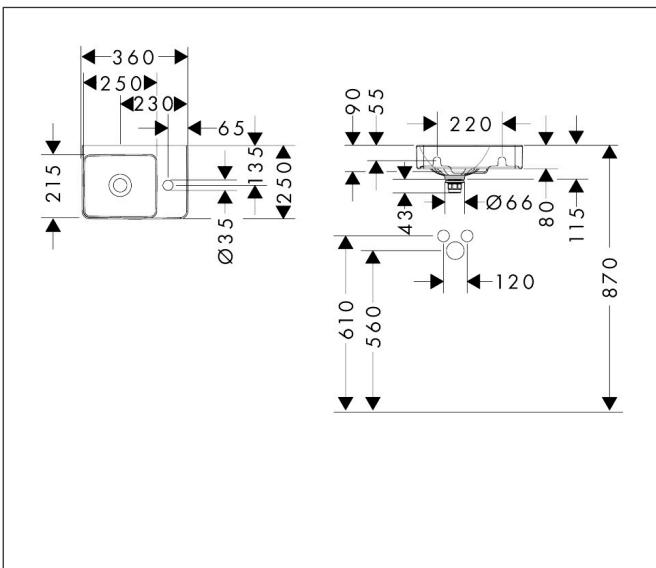

Merk	hansgrohe
Artikelnaam	<b>Xelu Q</b> wastafel met planchet rechts 360/250 met kraangat, zonder overloop, SmartClean
Art.nr.	61084450
Oppervlakte	wit
Netto prijs	254,90 EUR

## Kenmerken

- bestaat uit: toilet wastafel, afvoergarnituur, afdekking
- materiaal: keramiek
- buitenste afmetingen wastafel: 360 x 250 x 80 mm (B x D x H)
- binnenhoogte wastafel: 90 mm
- SmartClean: vuilafstotende glazuurlaag
- glansgraad: glanzend
- inclusief keramische afdekking
- Made to fit NoiseReduction: op maat gemaakte geluiddempende mat bijgesloten
- met één kraangat
- zonder overloop
- met planchet rechts
- niet-sluitende afvoergarnituur
- montagewijze: wandmontage
- overloopklasse: CL00

## Maat tekeningen

## Certificaat

Merk	hansgrohe
Artikelnaam	<b>Xelu Q</b> wastafel met planchet rechts 360/250 met kraangat, zonder overloop, SmartClean
Art.nr.	61084450
Oppervlakte	wit
Netto prijs	254,90 EUR