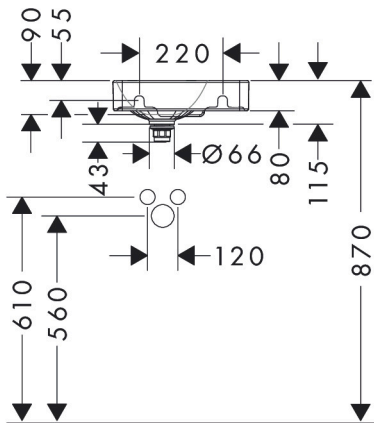

## Kenmerken

- bestaat uit: toilet wastafel, afvoergarnituur, afdekking
- materiaal: keramiek
- buitenste afmetingen wastafel: 360 x 250 x 80 mm (B x D x H)
- binnenhoogte wastafel: 90 mm
- SmartClean: vuilafstotende glazuurlaag
- glansgraad: glanzend
- inclusief keramische afdekking
- Made to fit NoiseReduction: op maat gemaakte geluiddempende mat bijgesloten
- met één kraangat
- zonder overloop
- met planchet rechts
- niet-sluitende afvoergarnituur
- montagewijze: wandmontage
- overloopklasse: CL00

## Maat tekeningen

## Certificaat

Merk	hansgrohe
Artikelnaam	<b>Xelu Q</b> wastafel met planchet rechts 360/250 met kraangat, zonder overloop, SmartClean
Art.nr.	61084450
Oppervlakte	wit
Netto prijs	254,90 EUR

## Installatievoorbeelden

**i** Afmetingen kunnen variëren vanwege keramische toleranties die verband houden met het productieproces.