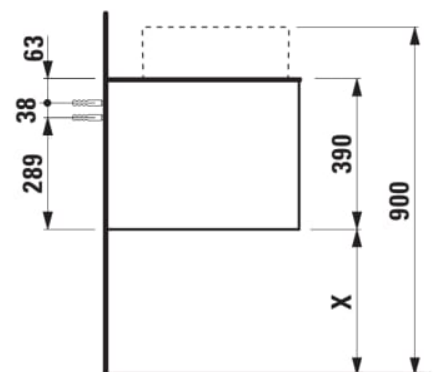

ARUN

Meuble sous-plan 1406X504mm, 2 tiroirs, découpe à gauche, avec trou de robinet, plateau Ardesia Bianca

DIMENSIONS

Longueur	1405 mm
Largeur	505 mm
Hauteur	390 mm

COULEUR ET FINITION

250 Chêne clair

Combinaison des portes et des tiroirs : 2

Tiroirs

Matériau : MDF

Poids net / kg : 61,5

Position du lavabo : Gauche

Structure du meuble : Tiroirs

Système d'ouverture et de fermeture : Tiroirs avec fermeture amortie

Type d'installation : Suspendu

DESSINS TECHNIQUES