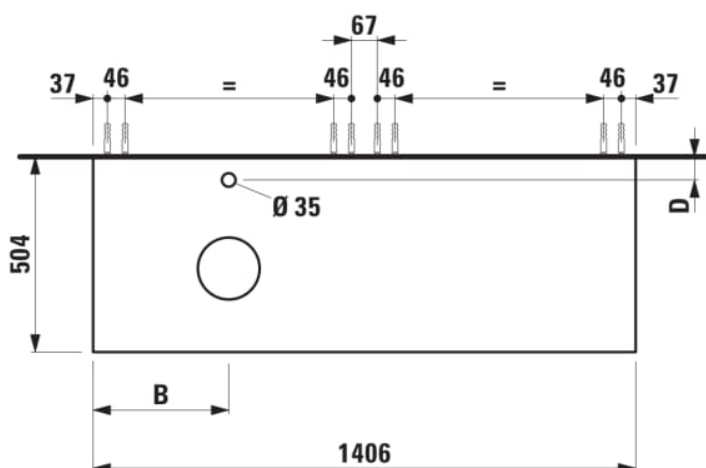

ARUN

Meuble sous-plan 1406X504mm, 2 tiroirs, découpe à gauche, avec trou de robinet, plateau Ardesia Bianca

DIMENSIONS

Longueur	1405 mm
Largeur	505 mm
Hauteur	390 mm

COULEUR ET FINITION

250 Chêne clair

Combinaison des portes et des tiroirs : 2

Tiroirs

Matériau : MDF

Poids net / kg : 61,5

Position du lavabo : Gauche

Structure du meuble : Tiroirs

Système d'ouverture et de fermeture : Tiroirs avec fermeture amortie

Type d'installation : Suspendu

DESSINS TECHNIQUES