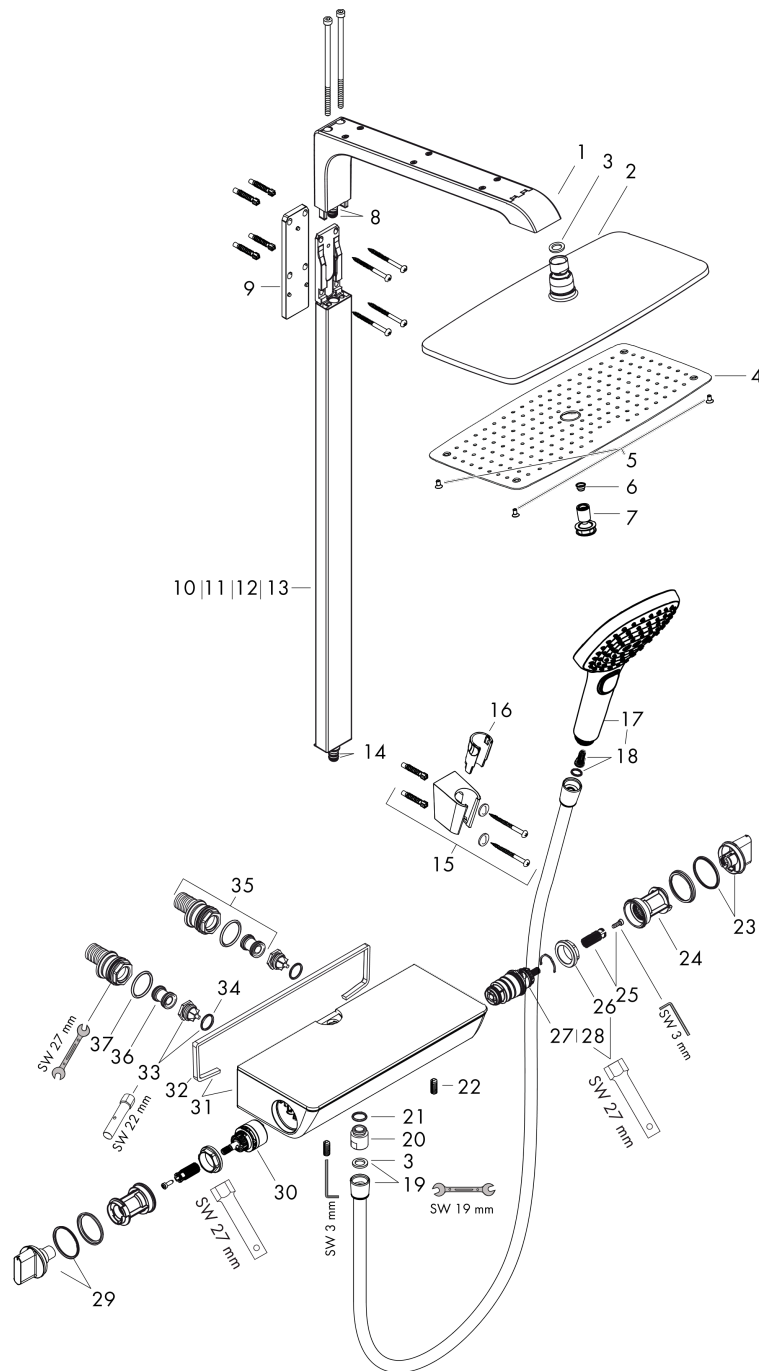

Raindance E
Showerpip 360 1jet met thermostaat
Oppervlak: wit/chroom   Artikelnummer: 27112400

Explosietekening

Bouwjaar: >02/15

Raindance E

Showerpip 360 1jet met thermostaat

Oppervlak: wit/chroom Artikelnummer: 27112400

Reserveonderdelenlijst

Bouwjaar: >02/15

Regel	Beschrijving	Artikelnummer	Prijs incl. BTW	VE
1	douche-arm	92267000	247,57 €	1
2	Hoofddouche met binnendraad G½	27381000	-	1
3	dichting	98058000	2,90 €	1
4	straalschijf compl.	92295000	123,78 €	1
5	schroef-set	92834000	11,13 €	1
6	zeef	97735000	2,90 €	1
7	AIR ventiel	95416000	35,82 €	1
8	O-ring 9x1,5	98117000	2,90 €	1
9	opvulschijf 7 mm	95960000	35,82 €	1
10	stijgbuis met afdekking (850 mm)	92265000	247,57 €	1
11	stijgbuis met afdekking (950 mm)	92357000	247,57 €	1
12	stijgbuis met afdekking (1282 mm)	92266000	317,87 €	1
13	stijgbuis met afdekking (1382 mm)	92358000	398,09 €	1
14	O-ring 9x1,8	98118000	2,90 €	1
15	douchehouder	28331000	-	1
16	gummi	98918000	2,90 €	1
17	Handdouche	26520400	-	1
18	filter	97708000	4,96 €	1
19	doucheslang Isiflex'B 1,60 m	28276000	-	1
20	muuraansluitbocht	96044000	14,04 €	1
21	O-ring 14x2	98129000	2,90 €	1
22	inbusschroef M6x16 inclusief O-ring 29x3	98372000	8,11 €	1
23	thermostaatgreep	95770000	55,90 €	1
24	aanslagring	95771000	8,11 €	1
25	greepadapter m. schroef	92130000	4,96 €	1
26	moer	98913000	17,91 €	1
27	temperatuur regeleenheid	98282000	99,58 €	1
28	regeleenheid voor verwisselde aansluitingen	92373000	247,57 €	1
29	greep	95957000	70,30 €	1
30	bovendeel met omstelling	98283000	70,30 €	1
31	kap	98478400	247,57 €	1
32	dichting	97530000	4,96 €	1
33	terugslagklep (drukbestendig tot 2 MPa)	95773000	27,95 €	1
34	O-ring 17x2	98199000	2,90 €	1
35	S-koppelingenset	95772000	85,55 €	1
36	slagdemper	96429000	4,96 €	1
37	O-ring 29x3	98371000	4,96 €	1
a	adapter voor S-koppelingen	02026000	-	1
b	S-koppelingen met rozet	98293000	755,16 €	1
c	remschijf	92832000	4,96 €	1