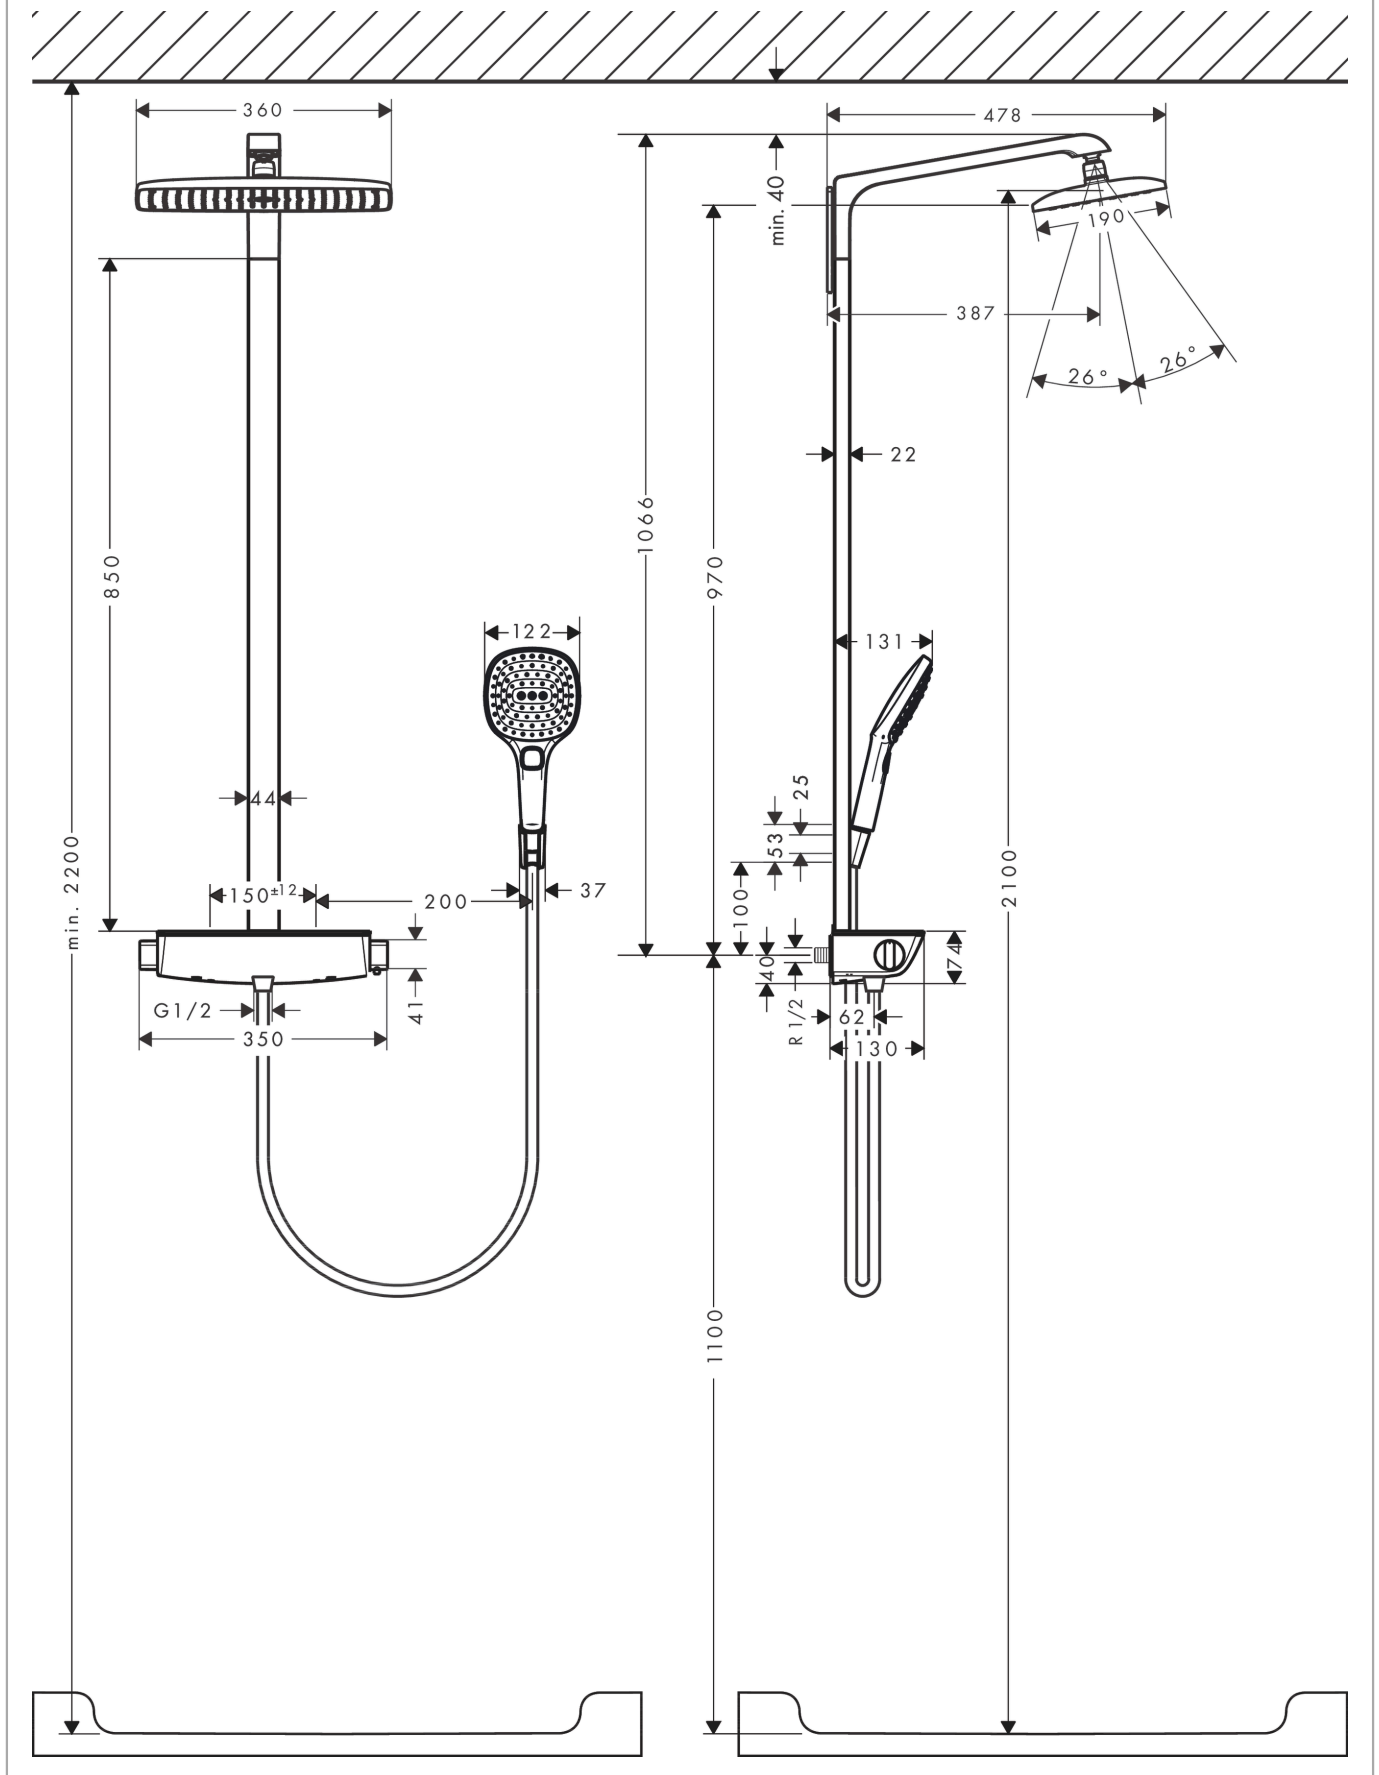

**Raindance E****Showerpipe 360 1jet met thermostaat**Oppervlak: **wit/chroom** Artikelnummer: **27112400****Beschrijving**

- bestaat uit: Hoofddouche, handdouche, douchethermostaat, doucheslang, douchehouder, glijstang
- hoofddouche Raindance E 360 Air
- afmeting hoofddouche: 360 x 190 mm
- straalsoort hoofddouche: RainAir volle zachte regenstraal
- planchet gemaakt van veiligheidsglas
- planchet wit veiligheidsglas
- straalsoort handdouche: RainAir volle zachte regenstraal, Rain, Whirl intensieve massagestraal
- maximale doorstroomhoeveelheid voor Showerpipe bij 3 bar: 15 l/min
- minimale bedrijfsdruk: 1 bar
- maximale bedrijfsdruk: 10 bar
- kogelgewricht: hoek hoofddouche verstelbaar
- bij montage op bestaande G 3/4 aansluitingen is adapter #02026000 nodig
- lengte douchearm hoofddouche: 380 mm
- CoolContact thermostaat: Zorgt dat de buitenkant niet warm wordt, waardoor douchen nog veiliger wordt
- thermostaat Ecostat Select
- veiligheidsblokkering bij 40°C
- SafetyFunctie: maximale warmwatertemperatuur vooraf instelbaar
- functies bediend met draaigreep
- er kunnen niet twee functies tegelijk stromen
- hartafstand: 150 ± 12 mm
- intrinsiek veilig tegen terugstroming
- stangbreedte: 44 mm
- 2 functies

**Artikeldetails**

Vrijblijvende advies verkoopprijs excl. BTW	1.624,20 €
Vrijblijvende advies verkoopprijs incl. BTW	1.965,28 €

**Technologie**

**Raindance E**  
**Showerpipe 360 1jet met thermostaat**  
 Oppervlak: **wit/chroom**    Artikelnummer: **27112400**

**Productfoto**

**Maattekening**

**Doorstroombiagram**

**Raindance E**  
**Showerpipe 360 1jet met thermostaat**  
 Oppervlak: wit/chroom Artikelnummer: 27112400

Inbouwvoorbeeld

**Raindance E**  
**Showerpip 360 1jet met thermostaat**  
 Oppervlak: wit/chroom    Artikelnummer: 27112400

## Showerpip 360 1jet met thermostaat

Oppervlak: wit/chroom Artikelnummer: 27112400