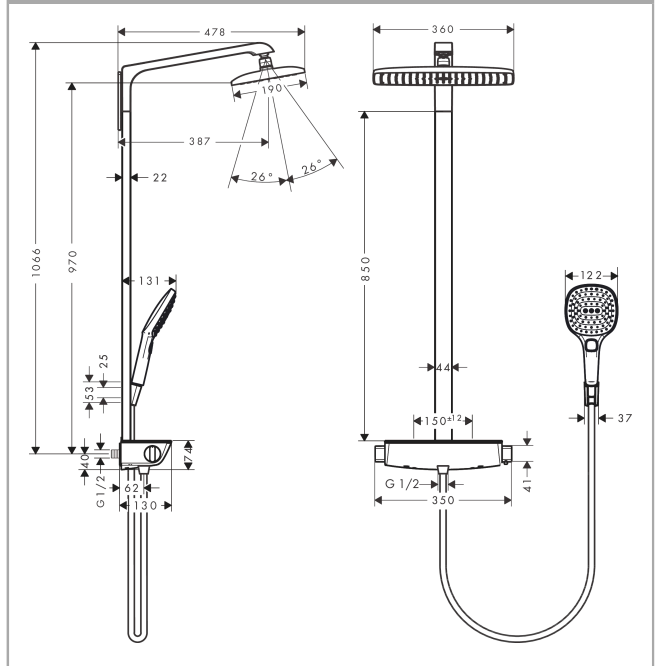

**Raindance E****Showerpipe 360 1jet met thermostaat**Oppervlak: **wit/chroom** Artikelnummer: **27112400****Beschrijving**

- bestaat uit: Hoofddouche, handdouche, douchethermostaat, doucheslang, douchehouder, glijstang
- hoofddouche Raindance E 360 Air
- afmeting hoofddouche: 360 x 190 mm
- straalsoort hoofddouche: RainAir volle zachte regenstraal
- planchet gemaakt van veiligheidsglas
- planchet wit veiligheidsglas
- straalsoort handdouche: RainAir volle zachte regenstraal, Rain, Whirl intensieve massagestraal
- maximale doorstroomhoeveelheid voor Showerpipe bij 3 bar: 15 l/min
- minimale bedrijfsdruk: 1 bar
- maximale bedrijfsdruk: 10 bar
- kogelgewricht: hoek hoofddouche verstelbaar
- bij montage op bestaande G 3/4 aansluitingen is adapter #02026000 nodig
- lengte douchearm hoofddouche: 380 mm
- CoolContact thermostaat: Zorgt dat de buitenkant niet warm wordt, waardoor douchen nog veiliger wordt
- thermostaat Ecostat Select
- veiligheidsblokkering bij 40°C
- SafetyFunctie: maximale warmwatertemperatuur vooraf instelbaar
- functies bediend met draaigreep
- er kunnen niet twee functies tegelijk stromen
- hartafstand: 150 ± 12 mm
- intrinsiek veilig tegen terugstroming
- stangbreedte: 44 mm
- 2 functies

**Artikeldetails**

Vrijblijvende advies verkoopprijs excl. BTW	1.624,20 €
Vrijblijvende advies verkoopprijs incl. BTW	1.965,28 €

**Technologie**

**Raindance E**  
**Showerpipe 360 1jet met thermostaat**  
 Oppervlak: **wit/chroom**    Artikelnummer: **27112400**

**Productfoto**

**Maattekening**

**Doorstroombiagram**

**Raindance E**  
**Showerpipe 360 1jet met thermostaat**  
 Oppervlak: wit/chroom Artikelnummer: 27112400

Inbouwvoorbeeld

**Raindance E**  
**Showerpip 360 1jet met thermostaat**  
 Oppervlak: wit/chroom    Artikelnummer: 27112400

## Showerpip 360 1jet met thermostaat

Oppervlak: wit/chroom Artikelnummer: 27112400