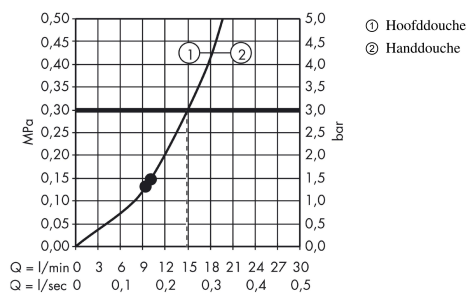

Doorstroombiagram