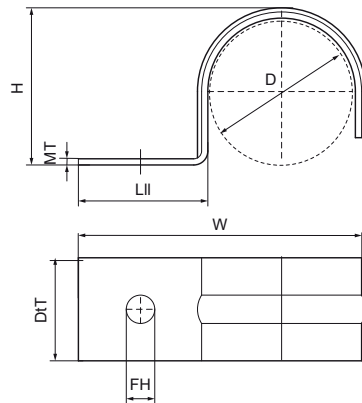

### Voordelen & kenmerken

- Eéndelig zadel
- voor bevestiging van buis-in-buisleidingen vóór het storten van de afwerkvloer
- Verhoogde sterkte door geprofileerde vorm
- materiaal: staal
- elektrolytisch verzinkt

Productnummer	Buitendiameter buis	Bevestigingsgat	Materiaal dikte	Totale hoogte	Totale breedte	Totale diepte	Max. aantal buizen
Referentie letter	<i>D</i>	<i>FH</i>	<i>MT</i>	<i>H</i>	<i>W</i>	<i>DtT</i>	
Eenheid	<i>mm</i>	<i>mm</i>	<i>mm</i>	<i>mm</i>	<i>mm</i>	<i>mm</i>	
3913016	16	5,5	1,00	17	43	20	1
3913020	20	5,5	1,00	21	47	20	1
3913025	25	5,5	1,00	26	52	20	1
3913028	28	5,5	1,00	29	55	20	1