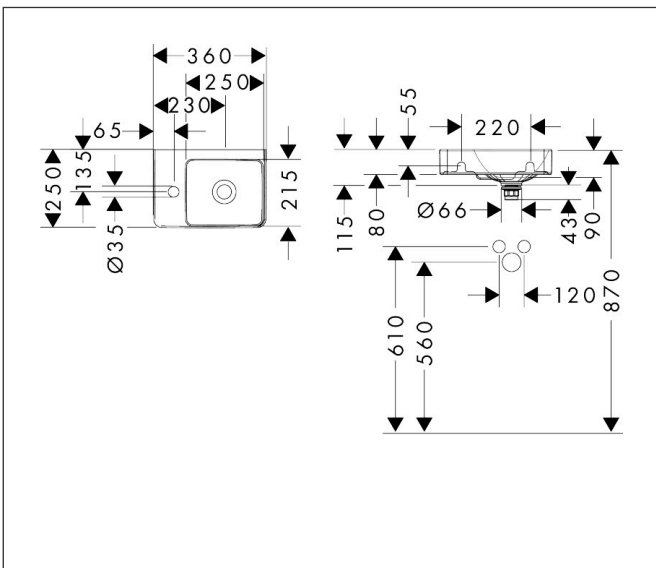

Merk	hansgrohe
Artikelnaam	<b>Xelu Q</b> wastafel met planchet links 360/250 met kraangat, zonder overloop, SmartClean
Art.nr.	61085450
Oppervlakte	wit
Netto prijs	254,90 EUR

## Kenmerken

- bestaat uit: toilet wastafel, afvoergarnituur, afdekking
- materiaal: keramiek
- buitenste afmetingen wastafel: 360 x 250 x 80 mm (B x D x H)
- binnenhoogte wastafel: 90 mm
- SmartClean: vuilafstotende glazuurlaag
- glansgraad: glanzend
- inclusief keramische afdekking
- Made to fit NoiseReduction: op maat gemaakte geluiddempende mat bijgesloten
- met één kraangat
- zonder overloop
- met planchet links
- niet-sluitende afvoergarnituur
- montagewijze: wandmontage
- overloopklasse: C100

## Maat tekeningen

## Certificaat

Merk	hansgrohe
Artikelnaam	<b>Xelu Q</b> wastafel met planchet links 360/250 met kraangat, zonder overloop, SmartClean
Art.nr.	61085450
Oppervlakte	wit
Netto prijs	254,90 EUR