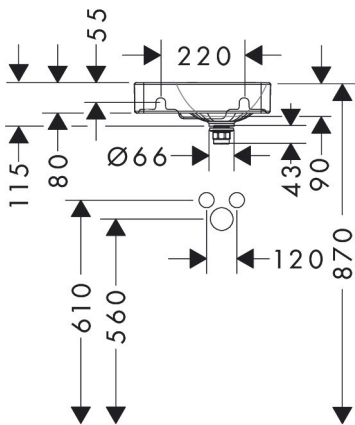

## Kenmerken

- bestaat uit: toilet wastafel, afvoergarnituur, afdekking
- materiaal: keramiek
- buitenste afmetingen wastafel: 360 x 250 x 80 mm (B x D x H)
- binnenhoogte wastafel: 90 mm
- SmartClean: vuilafstotende glazuurlaag
- glansgraad: glanzend
- inclusief keramische afdekking
- Made to fit NoiseReduction: op maat gemaakte geluiddempende mat bijgesloten
- met één kraangat
- zonder overloop
- met planchet links
- niet-sluitende afvoergarnituur
- montagewijze: wandmontage
- overloopklasse: C100

## Maat tekeningen

## Certificaat

Merk	hansgrohe
Artikelnaam	<b>Xelu Q</b> wastafel met planchet links 360/250 met kraangat, zonder overloop, SmartClean
Art.nr.	61085450
Oppervlakte	wit
Netto prijs	254,90 EUR

## Installatievoorbeelden

**i** Afmetingen kunnen variëren vanwege keramische toleranties die verband houden met het productieproces.