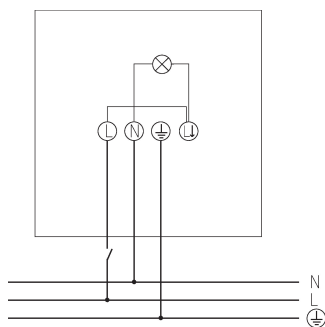

Aansluitschema's

Technische wijzigingen en drukfouten voorbehouden

nadere informatie op: www.theben-nederland.nl/producten/1020670

De belastingsgegevens worden bepaald met voorbeeldige geselecteerde lichtbronnen en zijn daarom typische gegevens vanwege het grote aantal beschikbare producten.