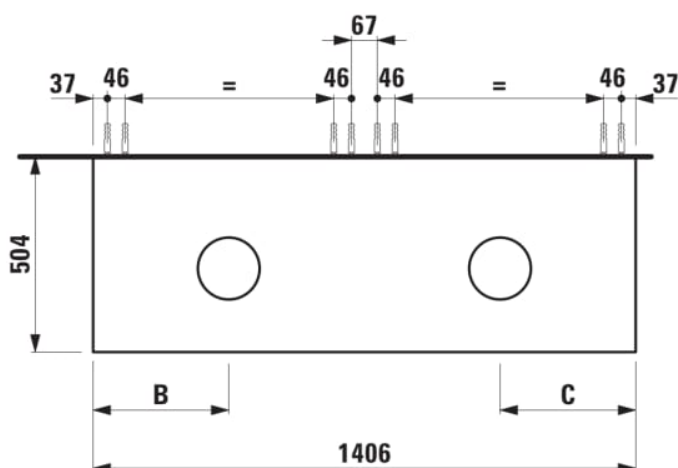

TECHNISCHE TEKENINGEN