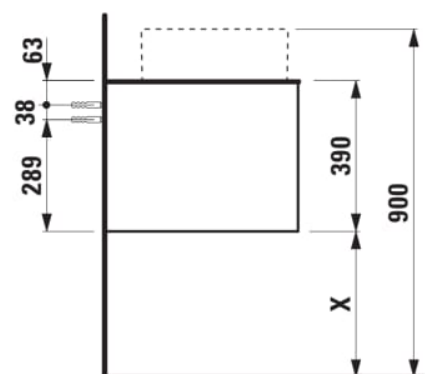

TECHNISCHE TEKENINGEN