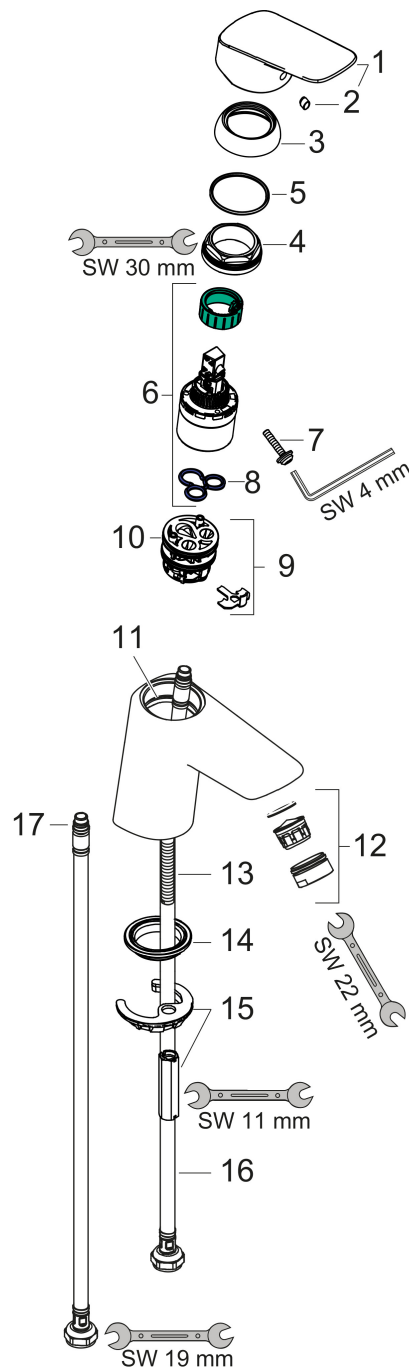

Merk	hansgrohe
Artikelnaam	Logis ééngreeps wastafelmengkraan 70 zonder afvoer
Art.nr.	71071000
Oppervlakte	chrom
Netto prijs	90,54 EUR

Explosietekening voor bouwjaar: >05/17