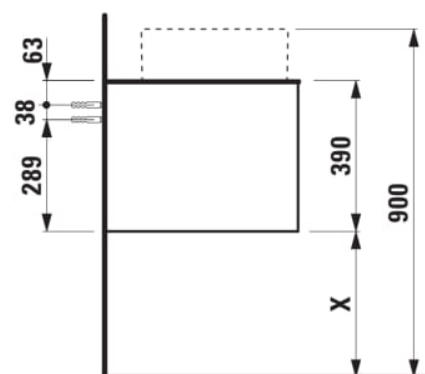

DESSINS TECHNIQUES