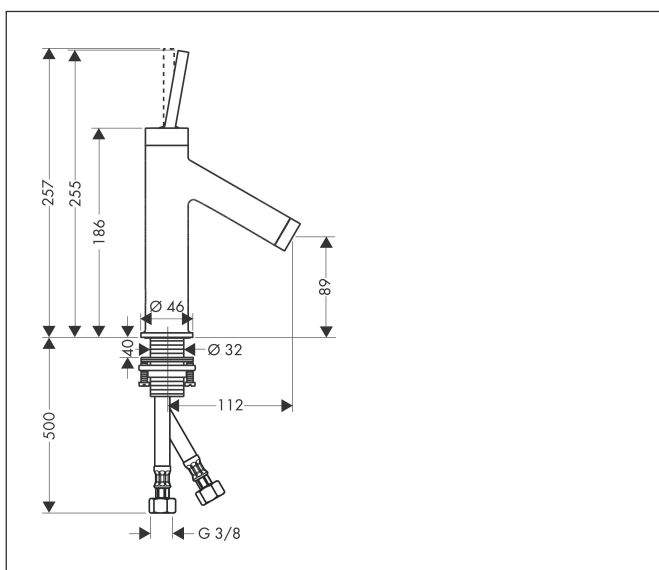

Merk	AXOR
Artikelnaam	AXOR Starck ééngreeps wastafelmengkraan 190 met pingreep en PushOpen afvoerplug
Art.nr.	10117000
Oppervlakte	chrom
Netto prijs	645,79 EUR

Product foto

Kenmerken

- ComfortZone: 90
- voorsprong uitloop 112 mm
- uitloophoogte: 89 mm
- greepvariant: Met pingreep
- vaste uitloop
- straalsoort: normale straal
- maximale doorstroomhoeveelheid bij 3 bar: 5 l/min
- keramisch kardoes
- zonder wastegarnituur, met afvoerplug (art.nr. 50001)
- EU taxonomie: max 6l/min - draagt substantieel bij aan duurzaamheid

Maat tekeningen

Technologie

Straalsoorten

Merk AXOR
Artikelnaam **AXOR Starck** ééngreeps wastafelmengkraan 190 met pingreep en PushOpen afvoerplug
Art.nr. 10117000
Oppervlakte chroom
Netto prijs 645,79 EUR

Stroomschema

Merk	AXOR
Artikelnaam	AXOR Starck ééngreeps wastafelmengkraan 190 met pingreep en PushOpen afvoerplug
Art.nr.	10117000
Oppervlakte	chrom
Netto prijs	645,79 EUR

Explosietekening voor bouwjaar: >08/12

Merk	AXOR
Artikelnaam	AXOR Starck ééngreeps wastafelmengkraan 190 met pingreep en PushOpen afvoerplug
Art.nr.	10117000
Oppervlakte	chroom
Netto prijs	645,79 EUR

Onderdelen voor bouwjaar: >08/12

Pos	Beschrijving	Art.nr.	Prijs
1	afdekkap	97155000	34,01
2	greep	10092000	66,87
3	inbusschroef M4x6	97767000	3,12
4	moer	97157000	17,26
5	O-ring 34x4	98155000	3,12
6	kardoes compl.	96339000	66,87
7	O-ring 21,95x1,78	95169000	3,12
8	kardoesadapter	95289000	21,22
9	O-Ring 30x2	98186000	3,12
10	perlator M24x1 (5 l/min)	95379000	34,01
11	O-ring 26x2	98147000	3,12
12	schachtbevestigingsset compl. (Ø 32)	13961000	21,22
13	stelring	97548000	3,12
14	aansluitslang 450 mm M8x0,75 G3/8	97206000	26,73
15	O-ring 7x1,5	98422000	3,12
a	afvoer	50001000	41,60
b	schachtverlenging	13898000	66,87
c	werktuig voor het demonteren van de greep	92124000	118,25