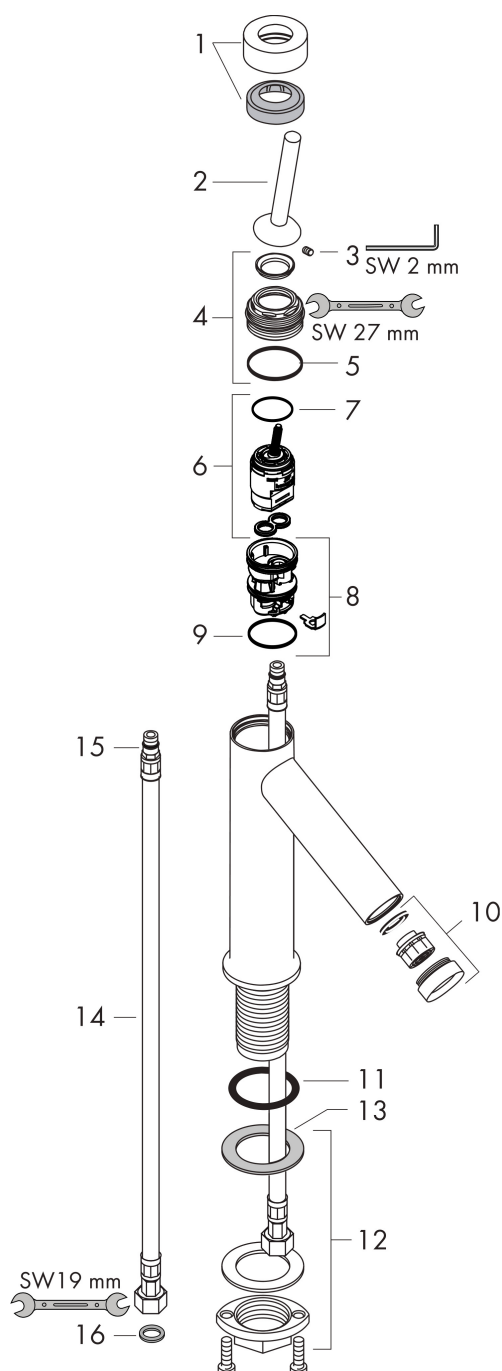

Merk	AXOR
Artikelnaam	AXOR Starck ééngreeps wastafelmengkraan 190 met pingreep en PushOpen afvoerplug
Art.nr.	10117000
Oppervlakte	chrom
Netto prijs	645,79 EUR

Product foto

Kenmerken

- ComfortZone: 90
- voorsprong uitloop 112 mm
- uitloophoogte: 89 mm
- greepvariant: Met pingreep
- vaste uitloop
- straalsoort: normale straal
- maximale doorstroomhoeveelheid bij 3 bar: 5 l/min
- keramisch kardoes
- zonder wastegarnituur, met afvoerplug (art.nr. 50001)
- EU taxonomie: max 6l/min - draagt substantieel bij aan duurzaamheid

Maat tekeningen

Technologie

Straalsoorten

Merk AXOR
Artikelnaam **AXOR Starck** ééngreeps wastafelmengkraan 190 met pingreep en PushOpen afvoerplug
Art.nr. 10117000
Oppervlakte chroom
Netto prijs 645,79 EUR

Stroomschema

Merk	AXOR
Artikelnaam	AXOR Starck ééngreeps wastafelmengkraan 190 met pingreep en PushOpen afvoerplug
Art.nr.	10117000
Oppervlakte	chrom
Netto prijs	645,79 EUR

Explosietekening voor bouwjaar: >08/12

Merk	AXOR
Artikelnaam	AXOR Starck ééngreeps wastafelmengkraan 190 met pingreep en PushOpen afvoerplug
Art.nr.	10117000
Oppervlakte	chroom
Netto prijs	645,79 EUR

Onderdelen voor bouwjaar: >08/12

Pos	Beschrijving	Art.nr.	Prijs
1	afdekkap	97155000	34,01
2	greep	10092000	66,87
3	inbusschroef M4x6	97767000	3,12
4	moer	97157000	17,26
5	O-ring 34x4	98155000	3,12
6	kardoes compl.	96339000	66,87
7	O-ring 21,95x1,78	95169000	3,12
8	kardoesadapter	95289000	21,22
9	O-Ring 30x2	98186000	3,12
10	perlator M24x1 (5 l/min)	95379000	34,01
11	O-ring 26x2	98147000	3,12
12	schachtbevestigingsset compl. (Ø 32)	13961000	21,22
13	stelring	97548000	3,12
14	aansluitslang 450 mm M8x0,75 G3/8	97206000	26,73
15	O-ring 7x1,5	98422000	3,12
a	afvoer	50001000	41,60
b	schachtverlenging	13898000	66,87
c	werktuig voor het demonteren van de greep	92124000	118,25