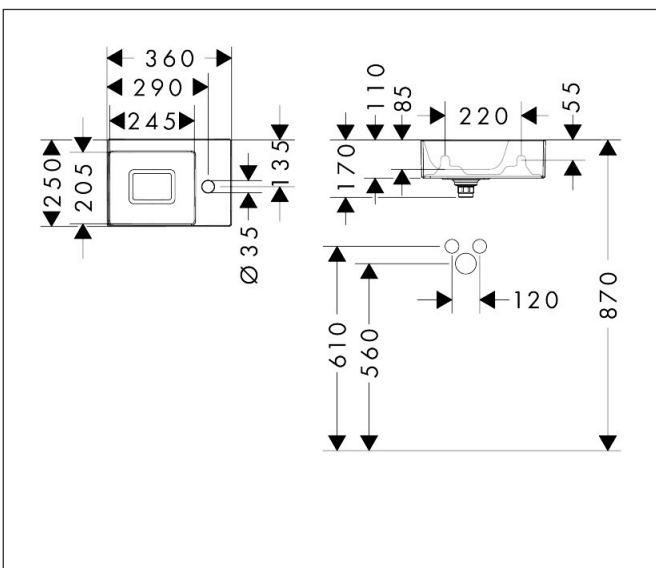

Merk	hansgrohe
Artikelnaam	<b>Xevolos E</b> wastafel 360/250 met kraangat rechts, zonder overloop, SmartClean
Art.nr.	61086450
Oppervlakte	wit
Netto prijs	331,60 EUR

## Kenmerken

- bestaat uit: toilet wastafel, afvoergarnituur, afdekking
- materiaal: keramiek
- buitenste afmetingen wastafel: 360 x 250 x 110 mm (b x d x h)
- binnenhoogte wastafel: 85 mm
- SmartClean: vuilafstotende glazuurlaag
- glansgraad: glanzend
- inclusief keramische afdekking
- Made to fit NoiseReduction: op maat gemaakte geluiddempende mat bijgesloten
- met één kraangat
- zonder overloop
- met planchet rechts
- niet-sluitende afvoergarnituur
- montagewijze: wandmontage
- overloopklasse: C100

## Maat tekeningen

## Installatievoorbeelden

**i** Afmetingen kunnen variëren vanwege keramische toleranties die verband houden met het productieproces.