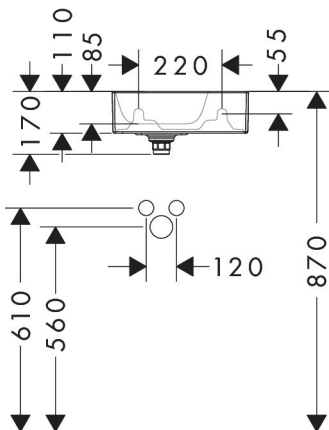

## Kenmerken

- bestaat uit: toilet wastafel, afvoergarnituur, afdekking
- materiaal: keramiek
- buitenste afmetingen wastafel: 360 x 250 x 110 mm (b x d x h)
- binnenhoogte wastafel: 85 mm
- SmartClean: vuilafstotende glazuurlaag
- glansgraad: glanzend
- inclusief keramische afdekking
- Made to fit NoiseReduction: op maat gemaakte geluiddempende mat bijgesloten
- met één kraangat
- zonder overloop
- met planchet rechts
- niet-sluitende afvoergarnituur
- montagewijze: wandmontage
- overloopklasse: C100

## Maat tekeningen

## Technologie

## Installatievoorbeelden

**i** Afmetingen kunnen variëren vanwege keramische toleranties die verband houden met het productieproces.