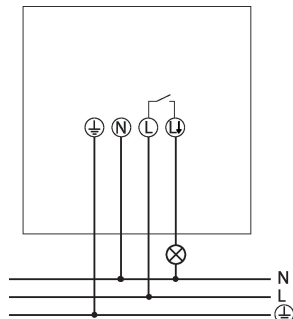

TECTA D180 WH

Artikelnr.: 1010100

theben

Aansluitschema's

Detectiebereik voor planningstoepassingen bij een temperatuur van 21 °C

Montagehoogte (A)	Dwars op (t)	Recht op (R)	
1,8 m	10 m	3 m	
2,2 m	12 m	4 m	
2,5 m	14 m	5 m	