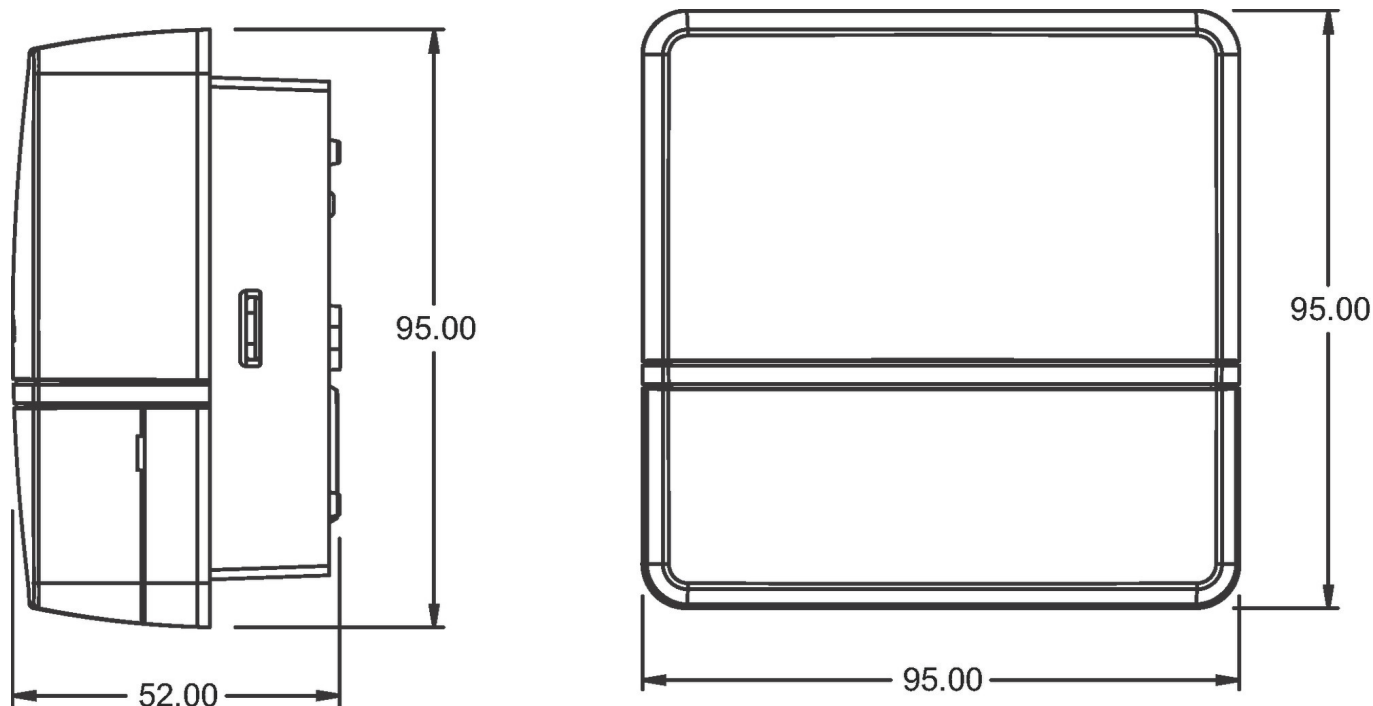

TECTA D180 WH

Artikelnr.: 1010100

theben

Maattekeningen

Accessoires

Hoek 10 WH

Artikelnr.: 9070969

Afstandsraam 10 WH

Artikelnr.: 9070971

Technische wijzigingen en drukfouten voorbehouden

nadere informatie op: www.theben-nederland.nl/producten/1010100

De belastingsgegevens worden bepaald met voorbeeldige geselecteerde lichtbronnen en zijn daarom typische gegevens vanwege het grote aantal beschikbare producten.

1-4-2026
Pagina 3 van 3