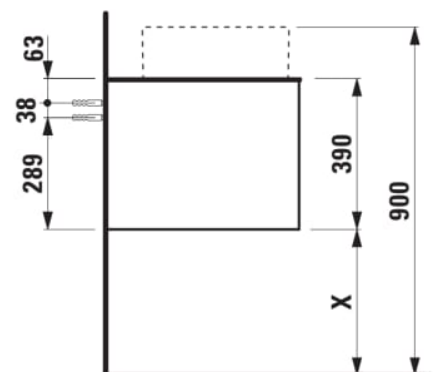

ARUN

Onderbouwkast 1406X504mm, 2 lades, cutout links en rechts, Ardesia Bianca top

AFMETINGEN

Lengte	1405 mm
Breedte	505 mm
Hoogte	390 mm

KLEUR EN AFWERKING

250 Licht eiken

Deuren en lades combinatie : 2 lades

Positie wastafel : Links, Rechts

Type installatie : Wandhangend

Materiaal : MDF

Structuur meubelen : Lades

Netto gewicht / kg : 61,5

Systeem voor sluiten en openen : Softclose lades

TECHNISCHE TEKENINGEN

TE COMBINEREN MET