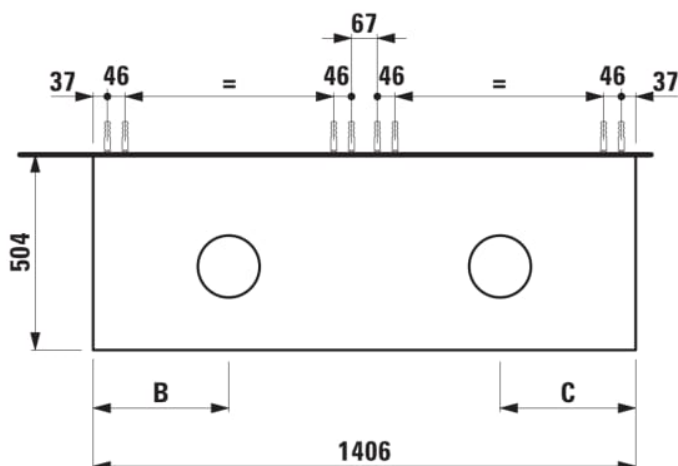

ARUN

Onderbouwkast 1406X504mm, 2 lades, cutout links en rechts, Ardesia Bianca top

AFMETINGEN

Lengte	1405 mm
Breedte	505 mm
Hoogte	390 mm

KLEUR EN AFWERKING

250 Licht eiken

Deuren en lades combinatie : 2 lades

Positie wastafel : Links, Rechts

Type installatie : Wandhangend

Materiaal : MDF

Structuur meubelen : Lades

Netto gewicht / kg : 61,5

Systeem voor sluiten en openen : Softclose lades

TECHNISCHE TEKENINGEN

TE COMBINEREN MET