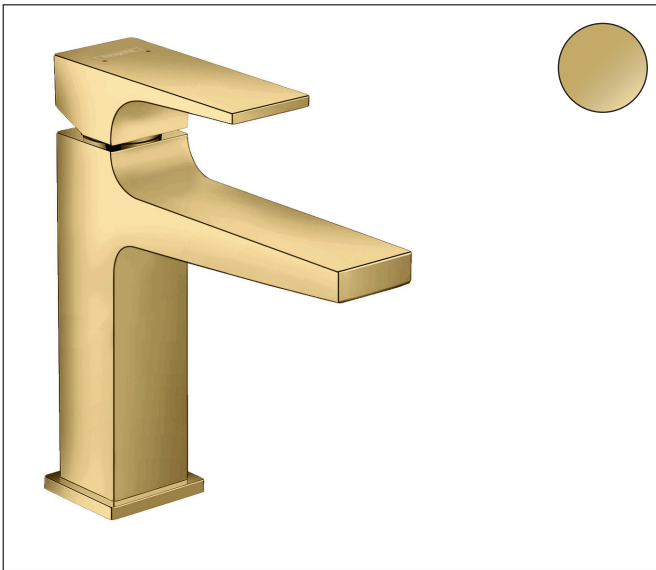

Merk hansgrohe
 Artikelnaam **Metropol** ééngreeps wastafelmengkraan 110 rechte greep met afvoerplug
 Art.nr. 32507990
 Oppervlakte Polished Gold Optic
 Netto prijs 548,67 EUR

Product foto

Kenmerken

- ComfortZone: 110
- voorsprong uitloop 135 mm
- uitloophoogte: 117 mm
- greepvariant: rechte greep
- vaste uitloop
- straalsoort: normale straal
- maximale doorstroomhoeveelheid bij 3 bar: 5 l/min
- keramisch kardoes
- push-open afvoergarnituur G 1¼
- materiaal afvoergarnituur: metaal
- EU taxonomie: max 6l/min - draagt substantieel bij aan duurzaamheid

Maat tekeningen

Technologie

Straalsoorten

Certificaat

Merk hansgrohe
 Artikelnaam **Metropol** ééngreeps wastafelmengkraan 110 rechte greep met afvoerplug
 Art.nr. 32507990
 Oppervlakte Polished Gold Optic
 Netto prijs 548,67 EUR

Stroomschema

Merk	hansgrohe
Artikelnaam	Metropol ééngreeps wastafelmengkraan 110 rechte greep met afvoerplug
Art.nr.	32507990
Oppervlakte	Polished Gold Optic
Netto prijs	548,67 EUR

Onderdelen voor bouwjaar: >07/19