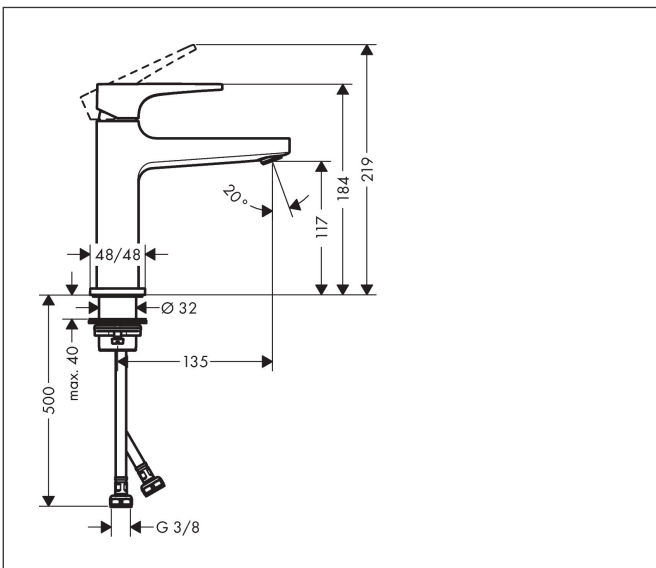

Merk hansgrohe
 Artikelnaam **Metropol** ééngreeps wastafelmengkraan 110 rechte greep met afvoerplug
 Art.nr. 32507990
 Oppervlakte Polished Gold Optic
 Netto prijs 548,67 EUR

Product foto

Kenmerken

- ComfortZone: 110
- voorsprong uitloop 135 mm
- uitloophoogte: 117 mm
- greepvariant: rechte greep
- vaste uitloop
- straalsoort: normale straal
- maximale doorstroomhoeveelheid bij 3 bar: 5 l/min
- keramisch kardoes
- push-open afvoergarnituur G 1¼
- materiaal afvoergarnituur: metaal
- EU taxonomie: max 6l/min - draagt substantieel bij aan duurzaamheid

Maat tekeningen

Technologie

Straalsoorten

Certificaat

Merk hansgrohe
 Artikelnaam **Metropol** ééngreeps wastafelmengkraan 110 rechte greep met afvoerplug
 Art.nr. 32507990
 Oppervlakte Polished Gold Optic
 Netto prijs 548,67 EUR

Stroomschema

Merk	hansgrohe
Artikelnaam	Metropol ééngreeps wastafelmengkraan 110 rechte greep met afvoerplug
Art.nr.	32507990
Oppervlakte	Polished Gold Optic
Netto prijs	548,67 EUR

Onderdelen voor bouwjaar: >07/19

Pos	Beschrijving	Art.nr.	Prijs
1	greep	92995990	100,36
2	greepstop	95704000	3,12
3	afdekkap	92625990	40,14
4	moer	92689000	21,22
5	O-ring 27x1,5	92527000	8,01
6	O-ring 25x1,5	98146000	4,99
7	kardoes compl.	97685000	54,08
8	dichting	98865000	26,73
9	kardoesadapter	92628000	17,26
10	kardoesadapter	98866000	26,73
11	O-ring 23x2	98398000	3,12
12	perlator M24x1 (5 l/min)	92996000	26,73
13	servicesleutel	95661000	4,99
14	O-ring 32x1,5	92936000	3,12
15	rozet	93048990	51,06
16	schachtbevestigingsset compl. (Ø 32)	13961000	21,22
17	vlakdichting	98749000	4,99
18	stelring	97548000	3,12
19	aansluitslang 600 mm M8x0,75 G3/8	96556000	21,22
20	O-ring 6,6x1,6	93019000	3,12
a	Afvoerplug Push-Open	50100990	93,10
b	schachtverlenging	13898000	66,87