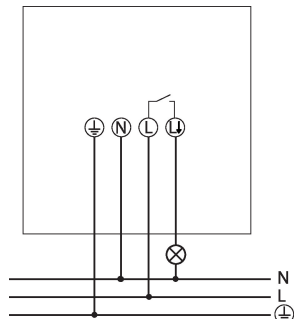

TECTA D180 AN

Artikelnr.: 1010101

theben

Aansluitschema's

Detectiebereik voor planningstoepassingen bij een temperatuur van 21 °C

Montagehoogte (A)	Dwars op (t)	Recht op (R)	
1,8 m	10 m	3 m	
2,2 m	12 m	4 m	
2,5 m	14 m	5 m	