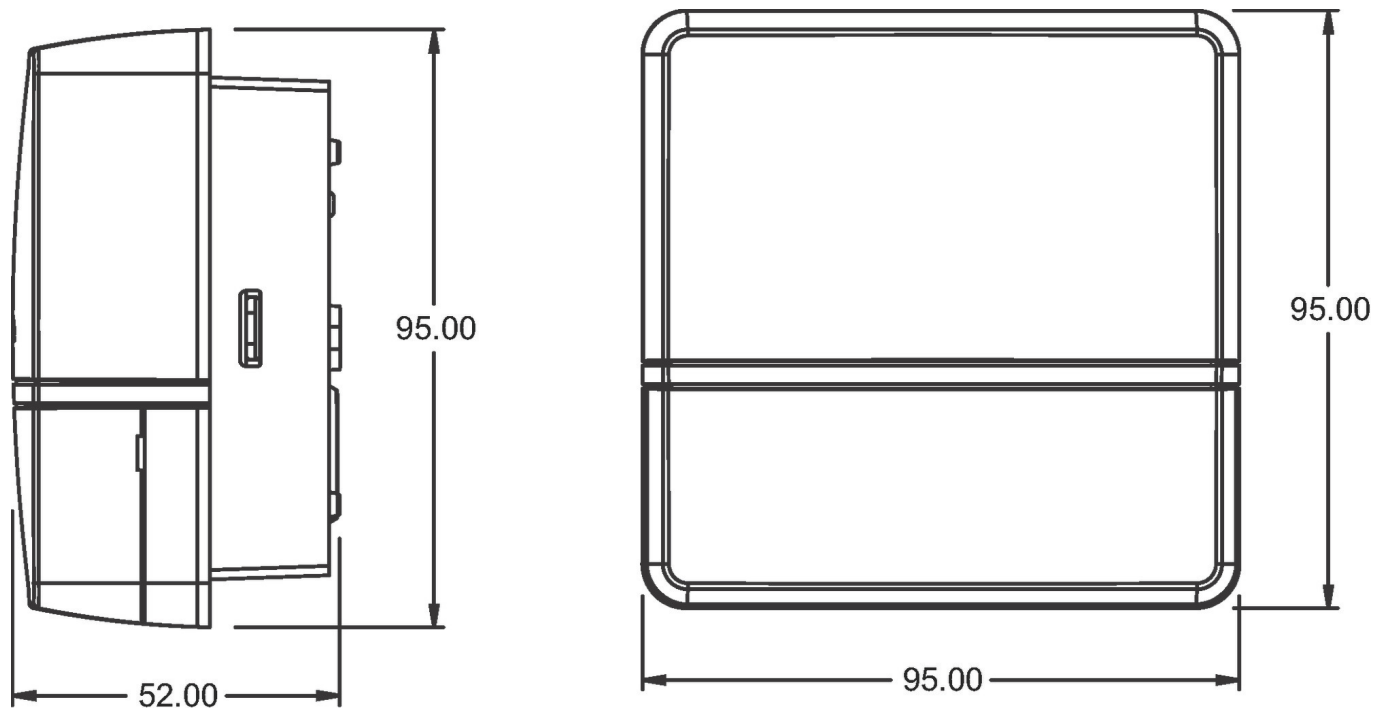

TECTA D180 AN

Artikelnr.: 1010101

theben

Maattekeningen