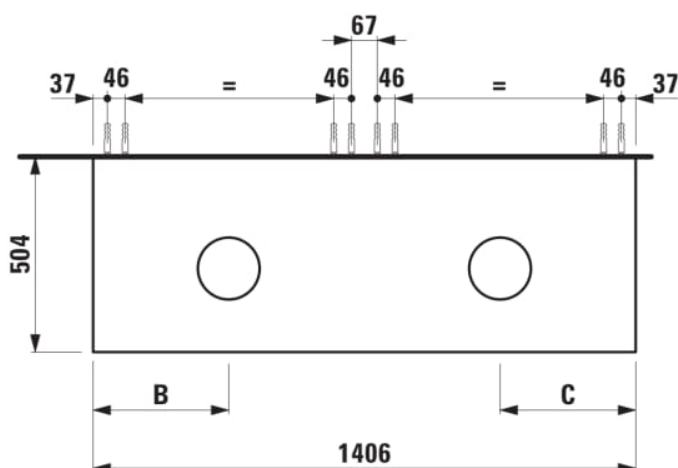

DESSINS TECHNIQUES