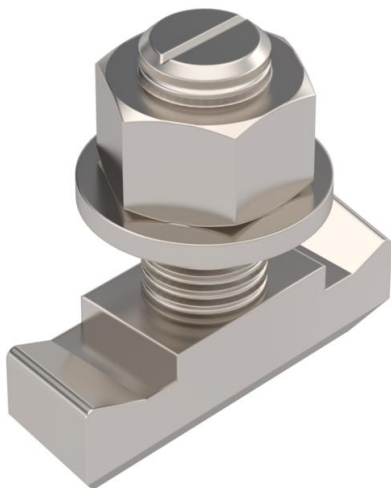

Haakkopbout voor gebruik met profielrail MS5030

**A2** **A4** **A5** Roestvast staal Roestvast staal Roestvast staal  
**2B** Blank, nabehandeld

### Stamgegevens

Artikelnummer	1148276
Type	MS50HB M12x30 A4
Omschrijving 1	Hamerkopbout
Omschrijving 2	voor profielrail MS5030
Fabrikant	OBO
Dimensie	M12x30mm
Materiaal	Roestvast staal
Oppervlak	blank, nabehandeld
Oppervlaktenorm	
Kleinste verkoop-eenheid	50
Eenheid van hoeveelheid	Stuk
Gewicht	9 kg
Eenheid gewicht	kg/100 st.

### Afmetingen

Lengte	43,3 mm
Breedte	13 mm
Hoogte	10 mm