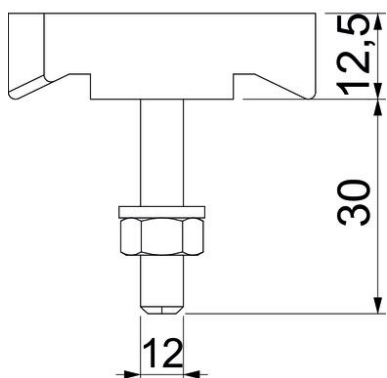

### Stamgegevens

Artikelnummer	1148276
Type	MS50HB M12x30 A4
Omschrijving 1	Hamerkopbout
Omschrijving 2	voor profielrail MS5030
Fabrikant	OBO
Dimensie	M12x30mm
Materiaal	Roestvast staal
Oppervlak	blank, nabehandeld
Oppervlaktenorm	
Kleinste verkoop-eenheid	50
Eenheid van hoeveelheid	Stuk
Gewicht	9 kg
Eenheid gewicht	kg/100 st.

### Afmetingen

Lengte	43,3 mm
Breedte	13 mm
Hoogte	10 mm