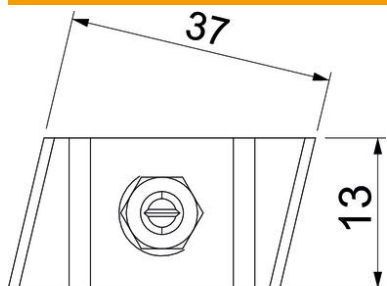

### Stamgegevens

Artikelnummer	1148276
Type	MS50HB M12x30 A4
Omschrijving 1	Hamerkopbout
Omschrijving 2	voor profielrail MS5030
Fabrikant	OBO
Dimensie	M12x30mm
Materiaal	Roestvast staal
Oppervlak	blank, nabehandeld
Oppervlaktenorm	
Kleinste verkoop-eenheid	50
Eenheid van hoeveelheid	Stuk
Gewicht	9 kg
Eenheid gewicht	kg/100 st.

### Afmetingen

Lengte	43,3 mm
Breedte	13 mm
Hoogte	10 mm