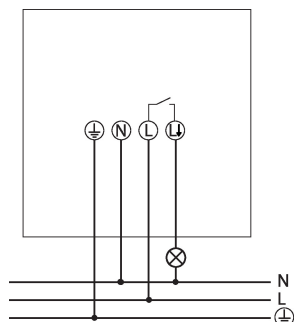

TECTA D180i WH

Artikelnr.: 1010105

theben

Aansluitschema's

Detectiebereik voor planningstoepassingen bij een temperatuur van 21 °C

Montagehoogte (A)	Dwars op (t)	Recht op (R)	
1,8 m	10 m	3 m	
2,2 m	12 m	4 m	
2,5 m	14 m	5 m	