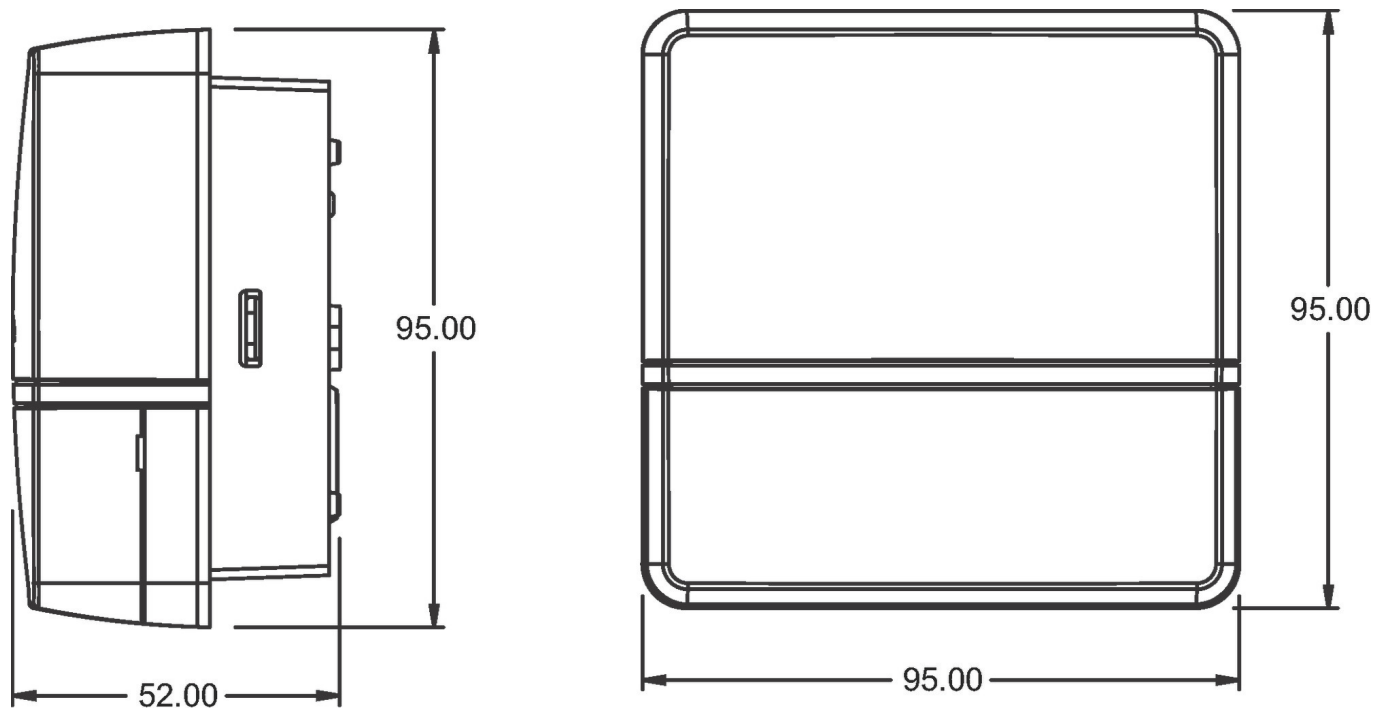

TECTA D180i WH

Artikelnr.: 1010105

theben

Maattekeningen

Accessoires

Hoek 10 WH

Artikelnr.: 9070969

Afstandsraam 10 WH

Artikelnr.: 9070971

Technische wijzigingen en drukfouten voorbehouden

nadere informatie op: www.theben-nederland.nl/producten/1010105

De belastingsgegevens worden bepaald met voorbeeldige geselecteerde lichtbronnen en zijn daarom typische gegevens vanwege het grote aantal beschikbare producten.

1-4-2026
Pagina 3 van 3