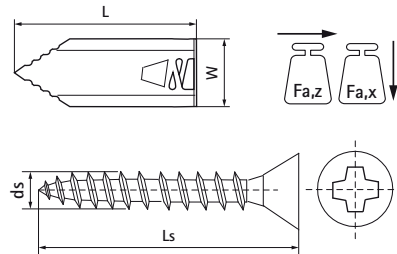

Walraven XL

(L1012)

bevestiging aan dubbele gipsplaat

Voordelen & kenmerken

- inslagplug
- Voor zware uitvoeringen: leidingwerk, radiatoren, cv-ketels, airconditioners, etc.
- Voor spaanplaat Schroef (Ø 4,0 - 5,0 mm, min. lengte 45 mm)
- Snel en eenvoudig te gebruiken: geen boren nodig, plug verankert zichzelf tijdens het indraaien van de schroef
- Betere brandwerendheid dan kunststof pluggen
- Materiaal: staal
- Elektrolytisch verzinkt

Productnummer	Totale lengte	Min. schroefdiepte	Schroefmaat	Schroeflengte	Totale hoogte	Totale breedte
Referentie letter	L	ls,min	ds	ls	H	W
Eenheid beschrijving	mm	mm		mm	mm	mm
6114053	43	45	4,0 - 5,0		7	16
6114121	43	45	4,0	50	7	16
6114143	43	45	4,0	50	7	16