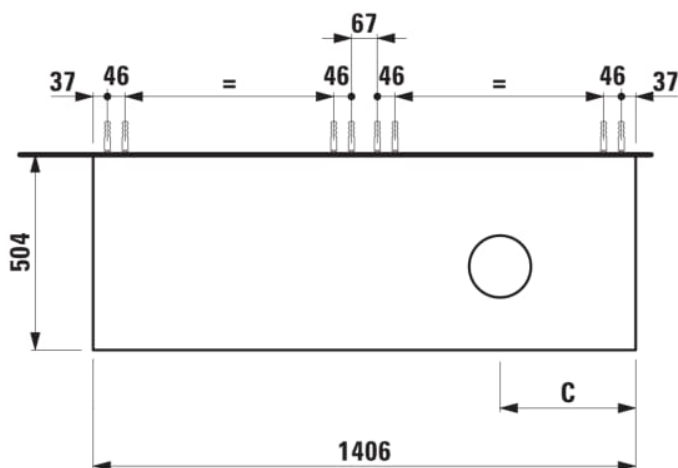

ARUN

Onderbouwkast 1406X504mm, 2 lades, cutout rechts, Ardesia Bianca top

AFMETINGEN

Lengte	1405 mm
Breedte	505 mm
Hoogte	390 mm

KLEUR EN AFWERKING

 630	Noce canaletto
---	----------------

Deuren en lades combinatie : 2 lades

Positie wastafel : Rechts

Type installatie : Wandhangend

Materiaal : MDF

Structuur meubelen : Lades

Netto gewicht / kg : 61,5

Systeem voor sluiten en openen : Softclose lades

TECHNISCHE TEKENINGEN

TE COMBINEREN MET