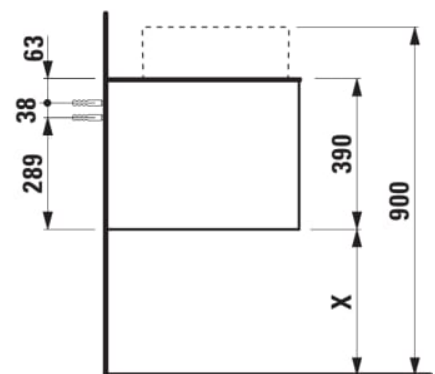

ARUN

Onderbouwkast 1406X504mm, 2 lades, cutout rechts, Ardesia Bianca top

AFMETINGEN

Lengte	1405 mm
Breedte	505 mm
Hoogte	390 mm

KLEUR EN AFWERKING

 630	Noce canaletto
---	----------------

Deuren en lades combinatie : 2 lades

Positie wastafel : Rechts

Type installatie : Wandhangend

Materiaal : MDF

Structuur meubelen : Lades

Netto gewicht / kg : 61,5

Systeem voor sluiten en openen : Softclose lades

TECHNISCHE TEKENINGEN

TE COMBINEREN MET