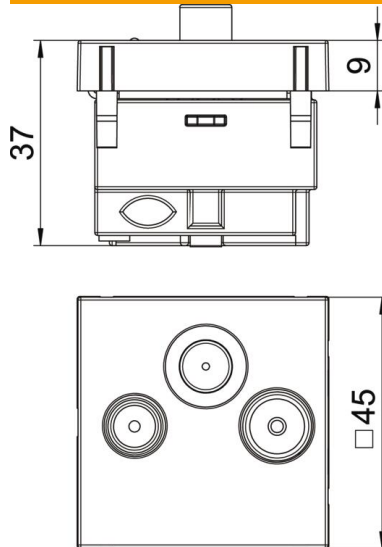

## Stamgegevens

Artikelnummer	6105286
Type	ANT-3SD AL1
Omschrijving 1	Antenne stekkerdoos
Omschrijving 2	Radio - TV - SAT
Fabrikant	OBO
Dimensie	45x45mm
Kleur	aluminium gelakt
Materiaal	Polycarbonaat
Kleinste verkoop-eenheid	1
Eenheid van hoeveelheid	Stuk
Gewicht	11 kg
Eenheid gewicht	kg/100 st.

# Technisch specificatieblad

Antenne-aansluiting, 1 module, TV / Radio / SAT, einddoos,  
alu gelakt

Artikelnummer: 6105286

## Afmetingen

Afmetingen | 45 x 45