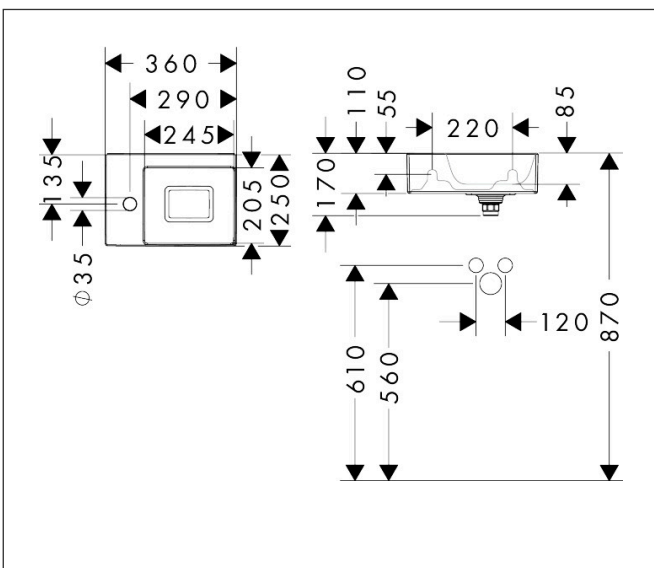

Merk hansgrohe
 Artikelnaam **Xevolos E** wastafel 360/250 met kraangat links, zonder overloop, SmartClean
 Art.nr. 61087450
 Oppervlakte wit
 Netto prijs 331,60 EUR

Product foto

Kenmerken

- bestaat uit: toilet wastafel, afvoergarnituur, afdekking
- materiaal: keramiek
- buitenste afmetingen wastafel: 360 x 250 x 110 mm (b x d x h)
- binnenhoogte wastafel: 85 mm
- SmartClean: vuilafstotende glazuurlaag
- glansgraad: glanzend
- inclusief keramische afdekking
- Made to fit NoiseReduction: op maat gemaakte geluiddempende mat bijgesloten
- met één kraangat
- zonder overloop
- met planchet links
- niet-sluitende afvoergarnituur
- montagewijze: wandmontage
- overloopklasse: C100

Maat tekeningen

Technologie

Certificaat

Merk	hansgrohe
Artikelnaam	Xevolos E wastafel 360/250 met kraangat links, zonder overloop, SmartClean
Art.nr.	61087450
Oppervlakte	wit
Netto prijs	331,60 EUR

Installatievoorbeelden

i Afmetingen kunnen variëren vanwege keramische toleranties die verband houden met het productieproces.