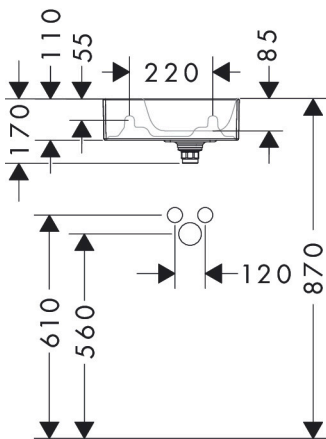

Merk hansgrohe
 Artikelnaam **Xevolos E** wastafel 360/250 met kraangat links, zonder overloop, SmartClean
 Art.nr. 61087450
 Oppervlakte wit
 Netto prijs 331,60 EUR

Product foto

Kenmerken

- bestaat uit: toilet wastafel, afvoergarnituur, afdekking
- materiaal: keramiek
- buitenste afmetingen wastafel: 360 x 250 x 110 mm (b x d x h)
- binnenhoogte wastafel: 85 mm
- SmartClean: vuilafstotende glazuurlaag
- glansgraad: glanzend
- inclusief keramische afdekking
- Made to fit NoiseReduction: op maat gemaakte geluiddempende mat bijgesloten
- met één kraangat
- zonder overloop
- met planchet links
- niet-sluitende afvoergarnituur
- montagewijze: wandmontage
- overloopklasse: C100

Maat tekeningen

Technologie

Certificaat

Merk	hansgrohe
Artikelnaam	Xevolos E wastafel 360/250 met kraangat links, zonder overloop, SmartClean
Art.nr.	61087450
Oppervlakte	wit
Netto prijs	331,60 EUR

Installatievoorbeelden

i Afmetingen kunnen variëren vanwege keramische toleranties die verband houden met het productieproces.