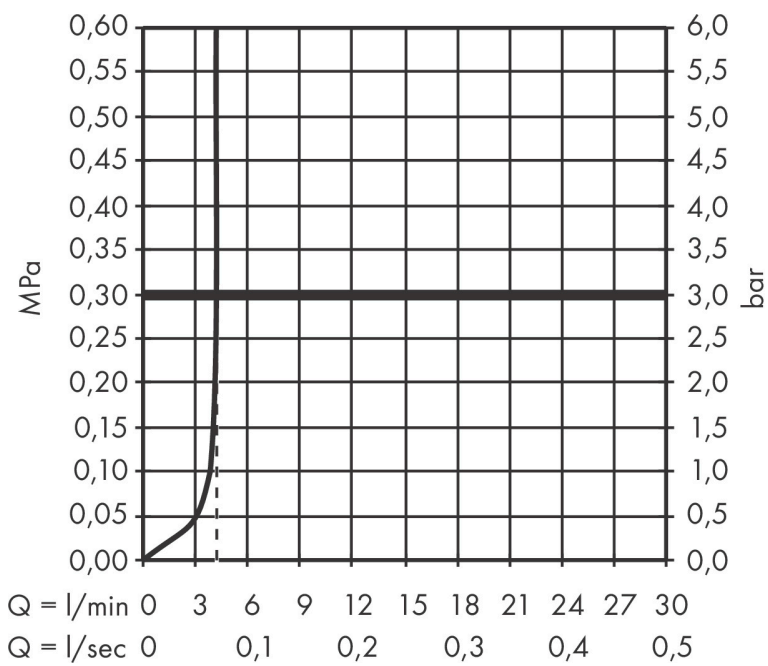

Kenmerken

- met vaste uitloop
- maximale doorstroomhoeveelheid bij 3 bar: 5 l/min
- LEED: 35% minder - max. 5,4 l/min
- voorsprong: 111 mm
- uitloophoogte: 106.0 mm
- greepvariant: pingreep
- ComfortZone: 70

Technologie

Certificaat

Merk: hansgrohe
 Artikelnaam: **Zesis S** toiletkraan 70 met rechte greep voor koud water of vooraf ingestelde temperatuur zonder afvoer
 Art.nr.: 74713000
 Oppervlakte: chroom
 Netto prijs: 98,06 EUR

Stroomschema

Merk	hansgrohe
Artikelnaam	Zesis S toiletkraan 70 met rechte greep voor koud water of vooraf ingestelde temperatuur zonder afvoer
Art.nr.	74713000
Oppervlakte	chrom
Netto prijs	98,06 EUR

Explosietekening voor bouwjaar: >01/25