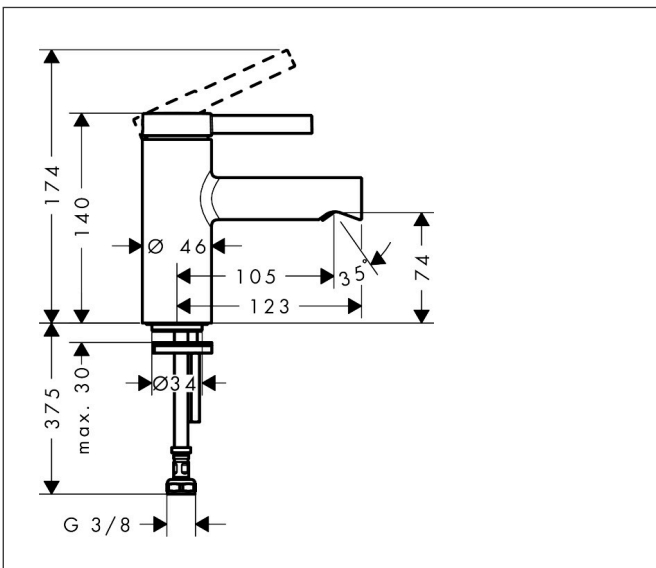

Merk	hansgrohe
Artikelnaam	Zesis S toiletkraan 70 met rechte greep voor koud water of vooraf ingestelde temperatuur zonder afvoer
Art.nr.	74713000
Oppervlakte	chrom
Netto prijs	98,06 EUR

Product foto

Maat tekeningen

Kenmerken

- met vaste uitloop
- maximale doorstroomhoeveelheid bij 3 bar: 5 l/min
- LEED: 35% minder - max. 5,4 l/min
- voorsprong: 111 mm
- uitloophoogte: 106.0 mm
- greepvariant: pingreep
- ComfortZone: 70

Technologie

Certificaat

Merk: hansgrohe
 Artikelnaam: **Zesis S** toiletkraan 70 met rechte greep voor koud water of vooraf ingestelde temperatuur zonder afvoer
 Art.nr.: 74713000
 Oppervlakte: chroom
 Netto prijs: 98,06 EUR

Stroomschema

Merk	hansgrohe
Artikelnaam	Zesis S toiletkraan 70 met rechte greep voor koud water of vooraf ingestelde temperatuur zonder afvoer
Art.nr.	74713000
Oppervlakte	chrom
Netto prijs	98,06 EUR

Explosietekening voor bouwjaar: >01/25