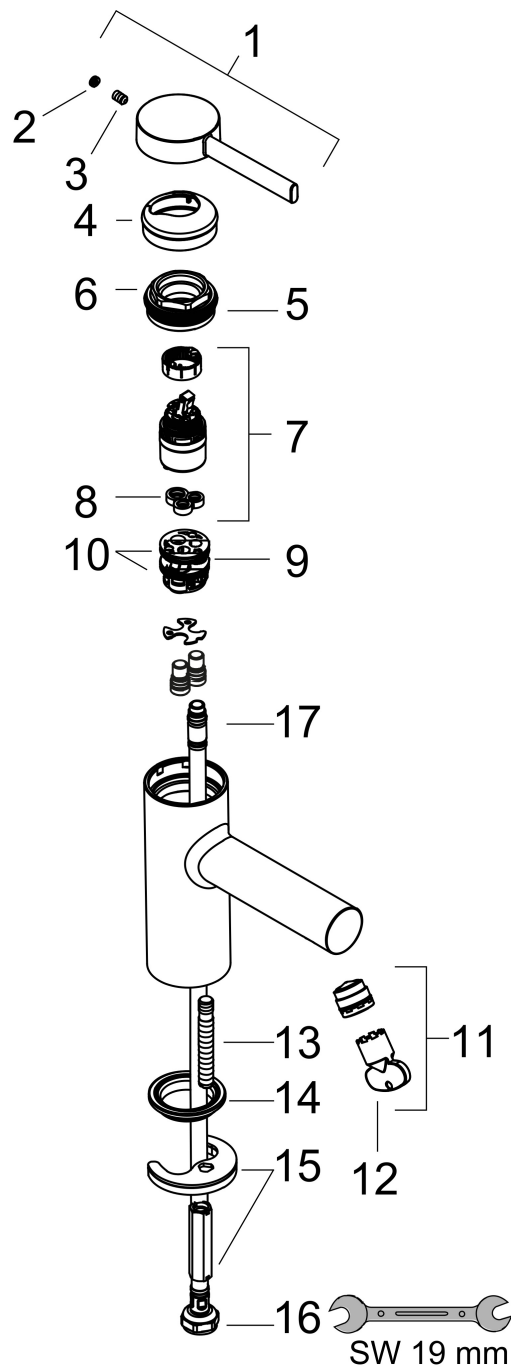

Kenmerken

- met vaste uitloop
- maximale doorstroomhoeveelheid bij 3 bar: 5 l/min
- LEED: 35% minder - max. 5,4 l/min
- voorsprong: 111 mm
- uitloophoogte: 106.0 mm
- greepvariant: pingreep
- ComfortZone: 70

Technologie

Certificaat

Merk: hansgrohe
 Artikelnaam: **Zesis S** toiletkraan 70 met rechte greep voor koud water of vooraf ingestelde temperatuur zonder afvoer
 Art.nr.: 74713000
 Oppervlakte: chroom
 Netto prijs: 98,06 EUR

Stroomschema

Merk	hansgrohe
Artikelnaam	Zesis S toiletkraan 70 met rechte greep voor koud water of vooraf ingestelde temperatuur zonder afvoer
Art.nr.	74713000
Oppervlakte	chrom
Netto prijs	98,06 EUR

Explosietekening voor bouwjaar: >01/25

Pos	Beschrijving	Art.nr.	Prijs
1	greep	87891000	
2	greepstop	94440460	3,00
3	inbusschroef M5x8	92851000	3,00
4	rozet	94027000	20,40
5	spanschroef	87870000	
6	O-Ring 32x2	98193000	3,00
7	kardoes compl.	93760000	78,40
8	dichting	93383000	10,40
9	kardoesadapter	98866000	25,70
10	O-ring 23x2	98398000	3,00
11	perlatorstraal	87869000	
12	montagesleutel	98987000	7,70
13	schroef M8 x 68	97736000	4,80
14	dichting Ø 42	98722000	4,80
15	schachtbevestigingsset compl.	96016000	25,70
16	aansluitslang 450 mm M8x0,75 G3/8	97206000	25,70
17	O-ring 6,6x1,6	93019000	3,00
a	afvoergarnituur	92168000	32,70