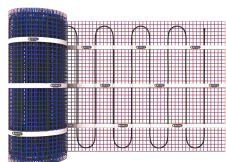

## UFH-ELEC-3000W: Tapis chauffant électrique au sol 3000W 20m<sup>2</sup>

### Informations commerciales

Le tapis a une épaisseur d'environ 4 mm et peut être inclus dans une couche adhésive sans qu'il soit nécessaire de le démolir ni de le fraiser. Le tapis se trouvera presque directement sous la surface. Cela augmente la vitesse de chauffage du sol, ce qui rend également le système adapté aux zones à taux d'occupation non permanent telles que les salles de bains, les salles de loisirs, les salles de loisirs, etc.

Avantages :

Le chauffage au sol électrique Henco est disponible en 22 tailles différentes de 0,75 à 25 m<sup>2</sup>. Étant donné que le câble chauffant est relié au tapis à l'extrémité, il n'y a qu'un seul côté d'un câble d'alimentation, qui est fixé de manière invisible à l'aide d'une connexion unique. Cela signifie qu'aucun retour ne doit être effectué vers le thermostat.

#### Dimensions de base de l'unité

Hauteur	310 mm
Longueur	520 mm
Largeur	310 mm
Poids net	9,529 kg