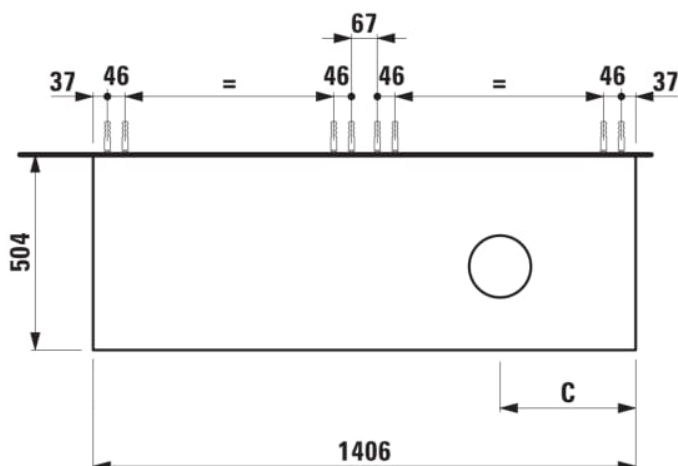

DESSINS TECHNIQUES