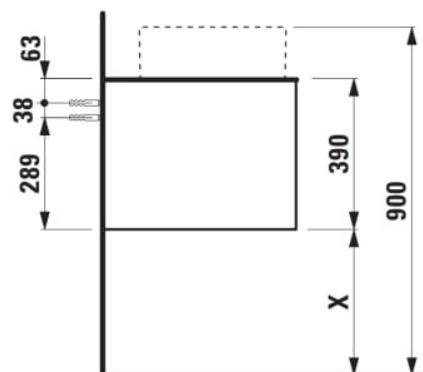

DESSINS TECHNIQUES