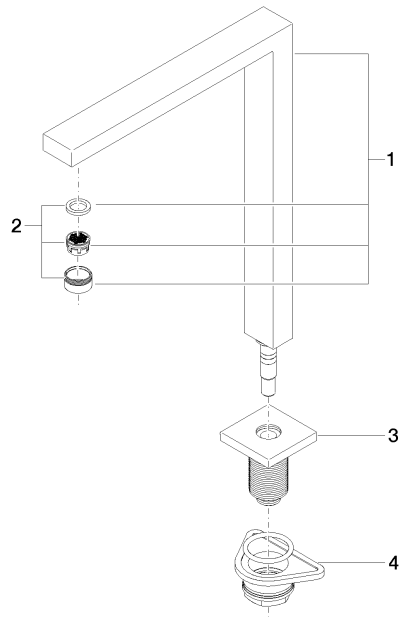

Auslauf 235 mm - Chrom

04 11 06 188 10

Auslauf 235 mm - Chrom

04 11 06 188 10

Auslauf 235 mm - Chrom

04 11 06 188 10

Auslauf 235 mm - Chrom

04 11 06 188 10

Auslauf 235 mm - Chrom

04 11 06 188 10

Ersatzteilstückliste

Nr.	Artikelnummer	Benennung	Verbaumenge	Lieferzeit
	90 11 06 188 04-00	Auslauf 336 x 272 x 36 mm - Chrom	4	10