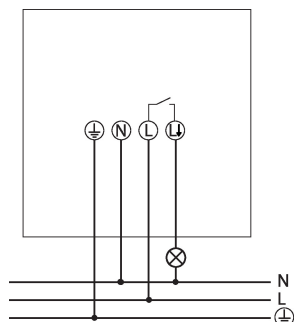

TECTA D180i AN

Artikelnr.: 1010106

theben

Aansluitschema's

Detectiebereik voor planningstoepassingen bij een temperatuur van 21 °C

Montagehoogte (A)	Dwars op (t)	Recht op (R)	
1,8 m	10 m	3 m	
2,2 m	12 m	4 m	
2,5 m	14 m	5 m