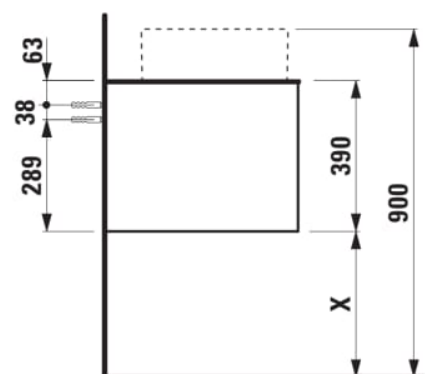

DESSINS TECHNIQUES