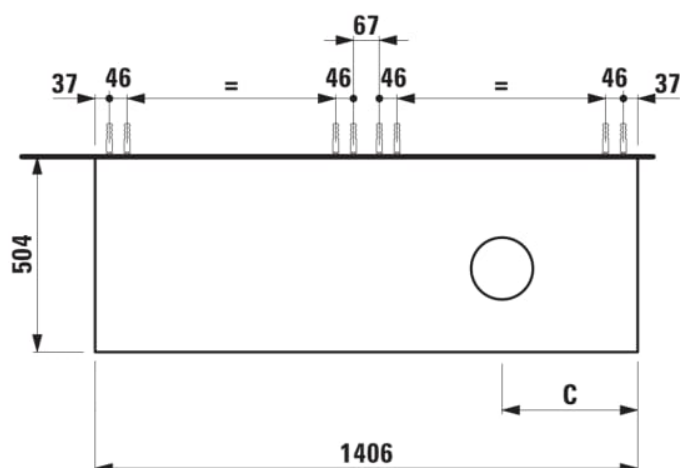

DESSINS TECHNIQUES