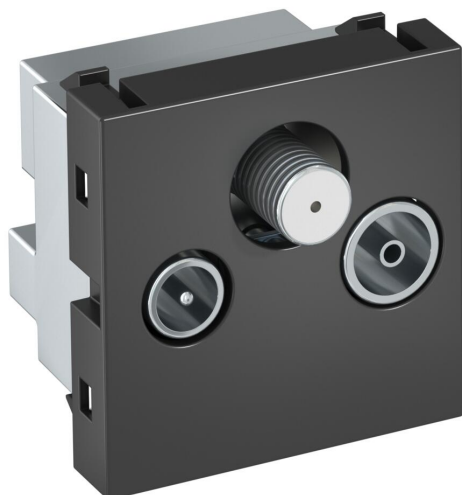

# Technisch specificatieblad

Antenne-aansluiting, 1 module, TV / Radio / SAT, einddoos, zwartgrijs

Artikelnummer: 6105284

Verbinding voor antenne-, BK- en sateliet- ontvangssystemen met aansluiting voor TV, radio en SAT.

Frequentie: 5-2150 MHz  
Ontkoppelingsdemping:  
5-862 MHz - 1 dB  
950-2150 MHz - 2 dB  
Terugkoppelingsdemping: 14 dB  
EMV-beveiligingsklasse A

PC Polycarbonaat

## Stamgegevens

Artikelnummer	6105284
Type	ANT-3SD SWGR1
Omschrijving 1	Antenne stekkerdoos
Omschrijving 2	Radio - TV - SAT
Fabrikant	OBO
Dimensie	45x45mm
Kleur	Zwartgrijs; RAL 7021
Materiaal	Polycarbonaat
Kleinste verkoop-eenheid	1
Eenheid van hoeveelheid	Stuk
Gewicht	11,596 kg
Eenheid gewicht	kg/100 st.

# Technisch specificatieblad

Antenne-aansluiting, 1 module, TV / Radio / SAT, einddoos, zwartgrijs

Artikelnummer: 6105284