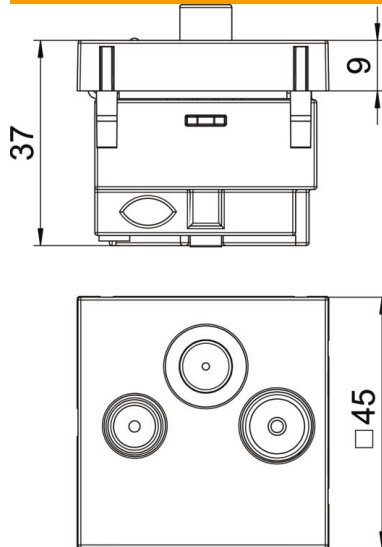

## Stamgegevens

Artikelnummer	6105284
Type	ANT-3SD SWGR1
Omschrijving 1	Antenne stekkerdoos
Omschrijving 2	Radio - TV - SAT
Fabrikant	OBO
Dimensie	45x45mm
Kleur	Zwartgrijs; RAL 7021
Materiaal	Polycarbonaat
Kleinste verkoop-eenheid	1
Eenheid van hoeveelheid	Stuk
Gewicht	11,596 kg
Eenheid gewicht	kg/100 st.

## Afmetingen

Afmetingen | 45 x 45