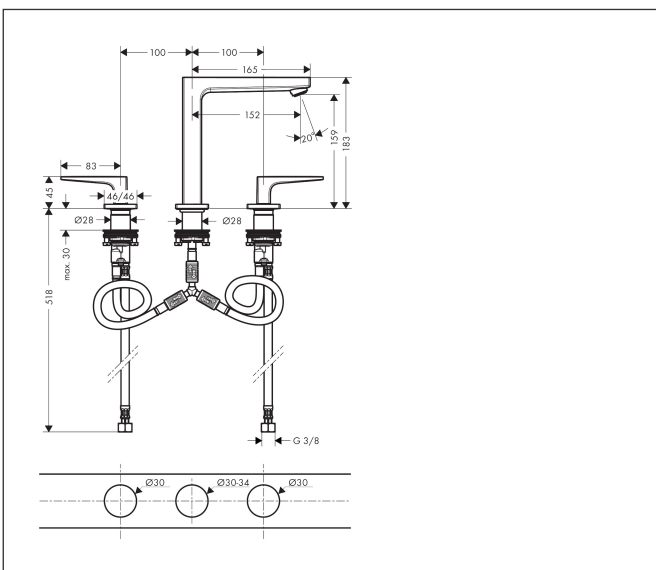

Merk	hansgrohe
Artikelnaam	Metropol 3-gats wastafelmengkraan 160 met rechte greep en PushOpen afvoerplug
Art.nr.	32515140
Oppervlakte	Brushed Bronze
Netto prijs	784,49 EUR

Product foto

Kenmerken

- ComfortZone: 160
- voorsprong uitloop 152 mm
- uitloophoogte: 159 mm
- greepvariant: rechte greep
- vaste uitloop
- maximale doorstroomhoeveelheid bij 3 bar: 5 l/min
- keramische kranen warm/koud 90°
- push-open afvoergarnituur G 1¼
- materiaal afvoergarnituur: metaal
- EU taxonomie: max 6l/min - draagt substantieel bij aan duurzaamheid

Maat tekeningen

Technologie

Certificaat

Merk hansgrohe
 Artikelnaam **Metropol** 3-gats wastafelmengkraan 160 met rechte greep en PushOpen afvoerplug
 Art.nr. 32515140
 Oppervlakte Brushed Bronze
 Netto prijs 784,49 EUR

Stroomschema

1 With flow limiter

2 Zonder doorstroombgrenzer

Merk	hansgrohe
Artikelnaam	Metropol 3-gats wastafelmengkraan 160 met rechte greep en PushOpen afvoerplug
Art.nr.	32515140
Oppervlakte	Brushed Bronze
Netto prijs	784,49 EUR

Explosietekening voor bouwjaar: >07/19

Merk	hansgrohe
Artikelnaam	Metropol 3-gats wastafelmengkraan 160 met rechte greep en PushOpen afvoerplug
Art.nr.	32515140
Oppervlakte	Brushed Bronze
Netto prijs	784,49 EUR