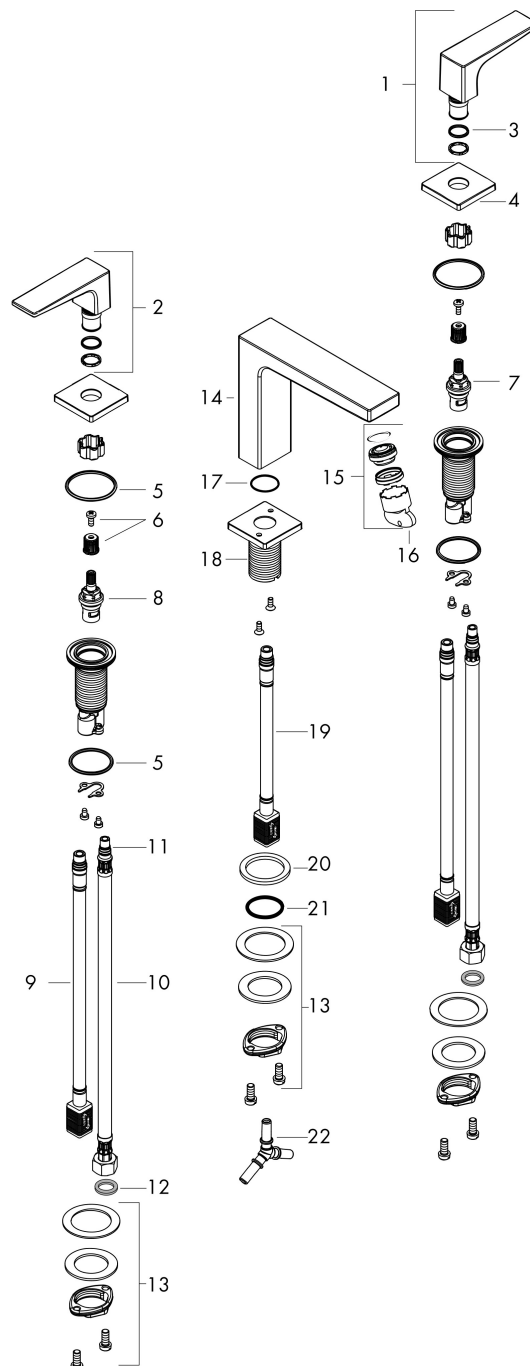

Merk	hansgrohe
Artikelnaam	Metropol 3-gats wastafelmengkraan 160 met rechte greep en PushOpen afvoerplug
Art.nr.	32515140
Oppervlakte	Brushed Bronze
Netto prijs	784,49 EUR

Product foto

Kenmerken

- ComfortZone: 160
- voorsprong uitloop 152 mm
- uitloophoogte: 159 mm
- greepvariant: rechte greep
- vaste uitloop
- maximale doorstroomhoeveelheid bij 3 bar: 5 l/min
- keramische kranen warm/koud 90°
- push-open afvoergarnituur G 1¼
- materiaal afvoergarnituur: metaal
- EU taxonomie: max 6l/min - draagt substantieel bij aan duurzaamheid

Stroomschema

1 With flow limiter

2 Zonder doorstroombgrenzer

Merk	hansgrohe
Artikelnaam	Metropol 3-gats wastafelmengkraan 160 met rechte greep en PushOpen afvoerplug
Art.nr.	32515140
Oppervlakte	Brushed Bronze
Netto prijs	784,49 EUR

Explosietekening voor bouwjaar: >07/19

Merk	hansgrohe
Artikelnaam	Metropol 3-gats wastafelmengkraan 160 met rechte greep en PushOpen afvoerplug
Art.nr.	32515140
Oppervlakte	Brushed Bronze
Netto prijs	784,49 EUR

Onderdelen voor bouwjaar: >07/19

Pos	Beschrijving	Art.nr.	Prijs
1	greep koud	92917140	81,12
2	greep warm	92916140	81,12
3	O-Ring 14x1,5	98201000	3,12
4	rozet	92915140	63,34
5	O-ring 33x2,5	92907000	3,12
6	greepadapter m. schroef	98932000	13,21
7	bovendeel links sluitend	95366000	34,01
8	bovendeel rechts sluitend	98817000	26,73
9	aansluitslang 400 mm M10x1	92914000	54,08
10	aansluitslang 450 mm M8x0,75 G3/8	97206000	26,73
11	O-ring 7x1,5	98422000	3,12
12	dichtingsset	95581000	4,99
13	schachtbevestigingsset compl. (Ø 28)	92909000	34,01
14	uitloop 160 mm	93158140	570,02
15	perlator M24x1 (5 l/min)	92996000	26,73
16	servicesleutel	95661000	4,99
17	O-ring 21x1,5	98219000	3,12
18	rozet voor uitloop	92906140	122,30
19	aansluitslang 200 mm M10x1	92913000	42,22
20	vlakdichting	98749000	4,99
21	O-ring 26x4	92191000	3,12
22	slangaansluitbocht	92905000	34,01
a	Afvoerplug Push-Open	50100140	93,10