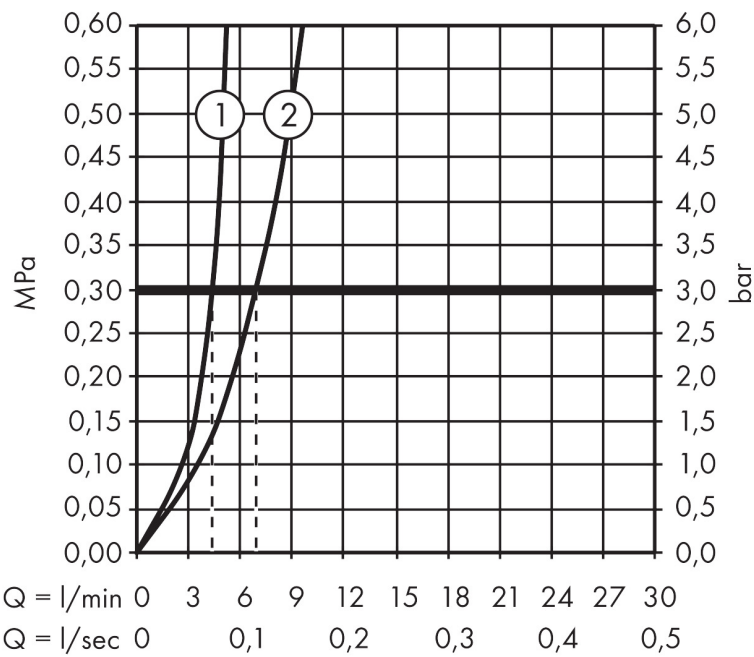

Merk	hansgrohe
Artikelnaam	Metropol 3-gats wastafelmengkraan 160 met rechte greep en PushOpen afvoerplug
Art.nr.	32515140
Oppervlakte	Brushed Bronze
Netto prijs	784,49 EUR

Product foto

Kenmerken

- ComfortZone: 160
- voorsprong uitloop 152 mm
- uitloophoogte: 159 mm
- greepvariant: rechte greep
- vaste uitloop
- maximale doorstroomhoeveelheid bij 3 bar: 5 l/min
- keramische kranen warm/koud 90°
- push-open afvoergarnituur G 1¼
- materiaal afvoergarnituur: metaal
- EU taxonomie: max 6l/min - draagt substantieel bij aan duurzaamheid

Maat tekeningen

Technologie

Certificaat

Merk hansgrohe
 Artikelnaam **Metropol** 3-gats wastafelmengkraan 160 met rechte greep en PushOpen afvoerplug
 Art.nr. 32515140
 Oppervlakte Brushed Bronze
 Netto prijs 784,49 EUR

Stroomschema

1 With flow limiter

2 Zonder doorstroombgrenzer

Merk	hansgrohe
Artikelnaam	Metropol 3-gats wastafelmengkraan 160 met rechte greep en PushOpen afvoerplug
Art.nr.	32515140
Oppervlakte	Brushed Bronze
Netto prijs	784,49 EUR

Explosietekening voor bouwjaar: >07/19

Merk	hansgrohe
Artikelnaam	Metropol 3-gats wastafelmengkraan 160 met rechte greep en PushOpen afvoerplug
Art.nr.	32515140
Oppervlakte	Brushed Bronze
Netto prijs	784,49 EUR