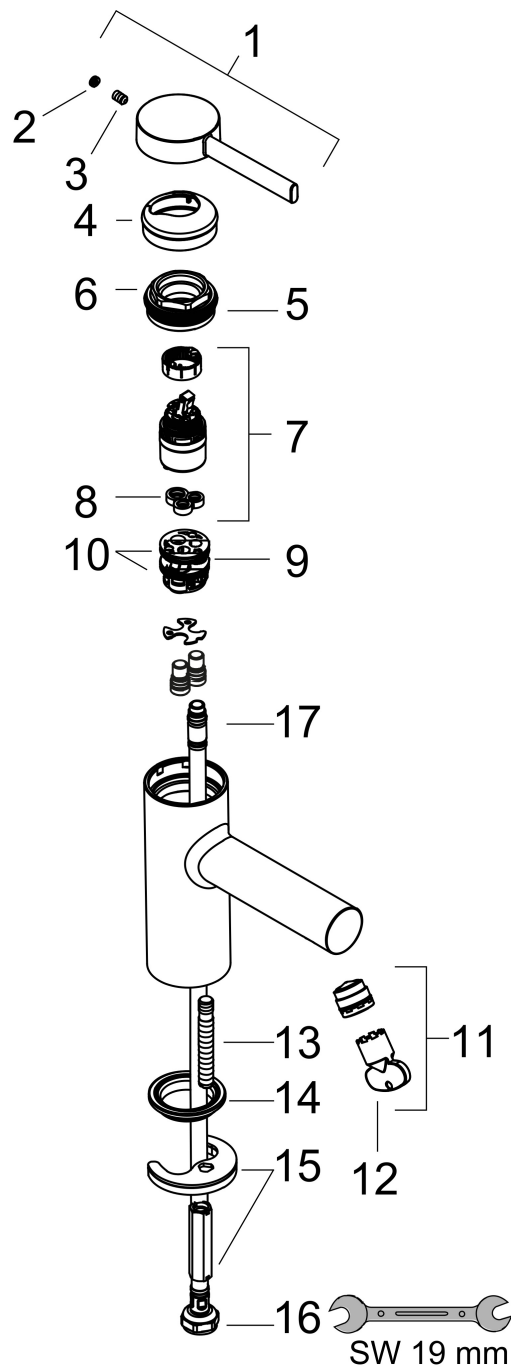

Merk	hansgrohe
Artikelnaam	Zesis S toiletkraan 70 met rechte greep voor koud water of vooraf ingestelde temperatuur zonder afvoer
Art.nr.	74713670
Oppervlakte	Mat zwart
Netto prijs	122,55 EUR

Explosietekening voor bouwjaar: >01/25