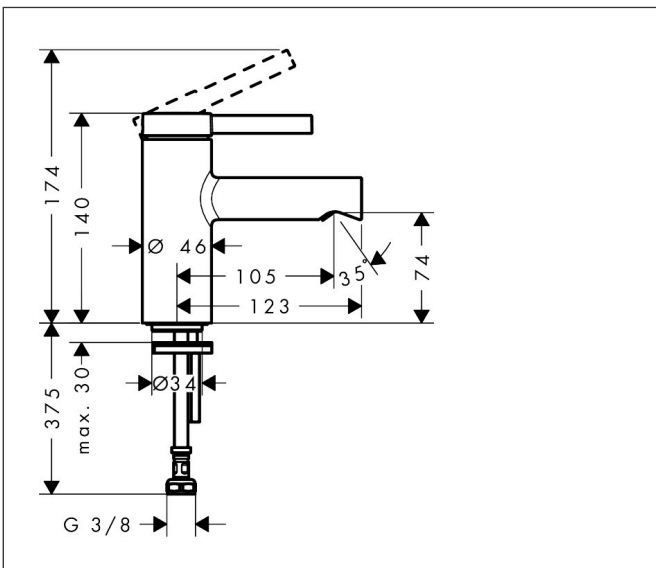

Merk	hansgrohe
Artikelnaam	Zesis S toiletkraan 70 met rechte greep voor koud water of vooraf ingestelde temperatuur zonder afvoer
Art.nr.	74713670
Oppervlakte	Mat zwart
Netto prijs	122,55 EUR

Product foto

Kenmerken

- met vaste uitloop
- maximale doorstroomhoeveelheid bij 3 bar: 5 l/min
- LEED: 35% minder - max. 5,4 l/min
- voorsprong: 111 mm
- uitloophoogte: 106.0 mm
- greepvariant: pingreep
- ComfortZone: 70

Maat tekeningen

Technologie

Merk hansgrohe
 Artikelnaam **Zesis S** toiletkraan 70 met rechte greep voor koud water of vooraf ingestelde temperatuur zonder afvoer
 Art.nr. 74713670
 Oppervlakte Mat zwart
 Netto prijs 122,55 EUR

Stroomschema

Merk	hansgrohe
Artikelnaam	Zesis S toiletkraan 70 met rechte greep voor koud water of vooraf ingestelde temperatuur zonder afvoer
Art.nr.	74713670
Oppervlakte	Mat zwart
Netto prijs	122,55 EUR