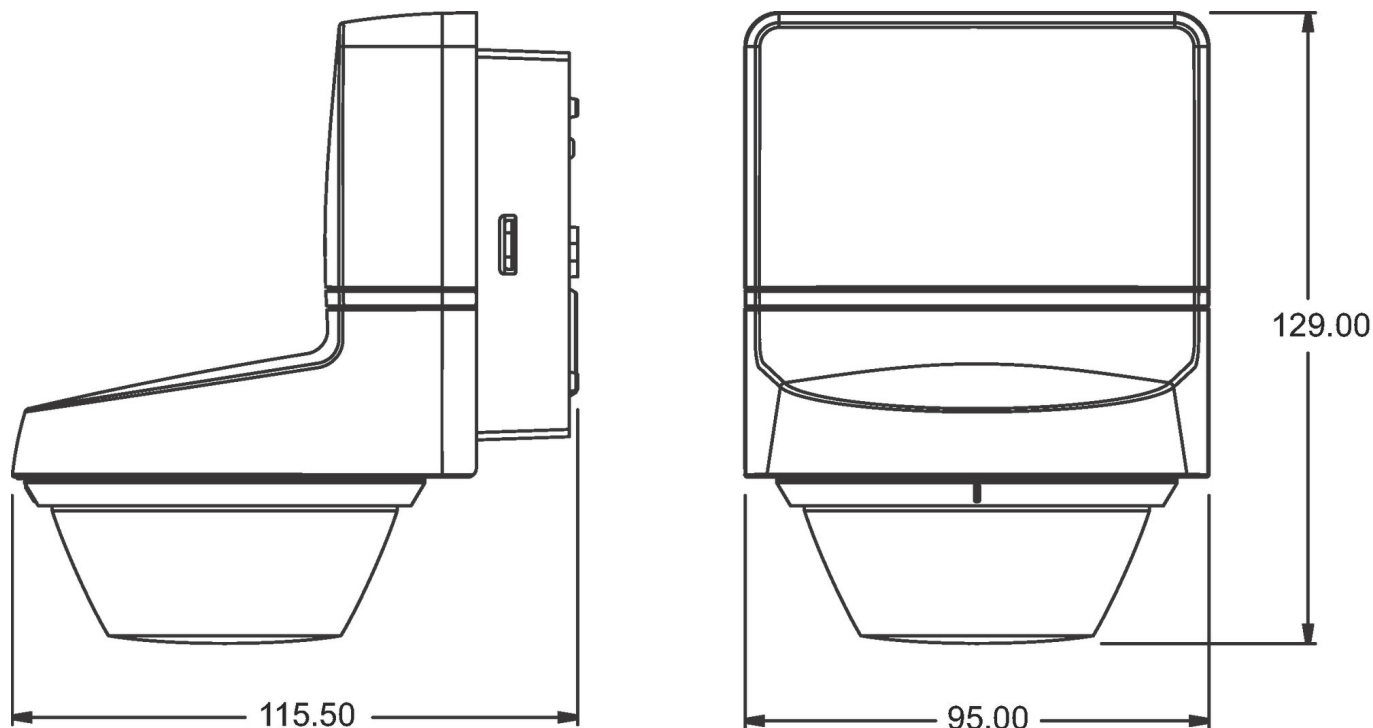

TECTA D280i WH

Artikelnr.: 1010110

theben

Aansluitschema's

Detectiebereik voor planningstoepassingen bij een temperatuur van 21 °C

Montagehöhe	Quer gehend (t)	Frontal gehend (r)	
2,5 m	12 m	5 m	
3 m	16 m	6 m	
3,5 m	16 m	6 m	
4 m	18 m	7 m	
4,5 m	20 m	7 m	
5 m	22 m	7 m	
6 m	25 m	10 m	

10-4-2026
Pagina 2 van 3

TECTA D280i WH

Artikelnr.: 1010110

theben

Maattekeningen

Accessoires

Hoek 10 WH

Artikelnr.: 9070969