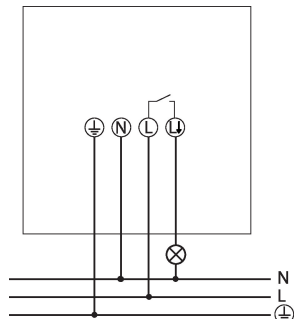

TECTA D280i WH

Artikelnr.: 1010110

theben

Aansluitschema's

Detectiebereik voor planningstoepassingen bij een temperatuur van 21 °C

Montagehöhe	Quer gehend (t)	Frontal gehend (r)	
2,5 m	12 m	5 m	
3 m	16 m	6 m	
3,5 m	16 m	6 m	
4 m	18 m	7 m	
4,5 m	20 m	7 m	
5 m	22 m	7 m	
6 m	25 m	10 m	