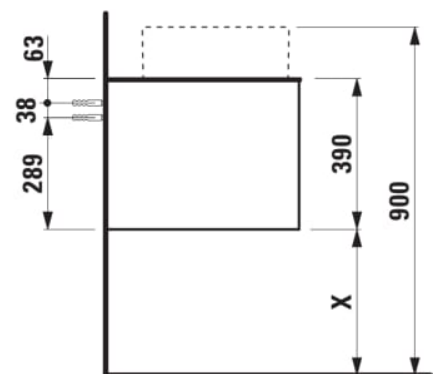

ARUN

Onderbouwkast 1406X504mm, 2 lades, cutout links, Ardesia Bianca top

AFMETINGEN

Lengte	1405 mm
Breedte	505 mm
Hoogte	390 mm

KLEUR EN AFWERKING

 630	Noce canaletto
---	----------------

Deuren en lades combinatie : 2 lades

Positie wastafel : Links

Type installatie : Wandhangend

Materiaal : MDF

Structuur meubelen : Lades

Netto gewicht / kg : 61,5

Systeem voor sluiten en openen : Softclose lades

TECHNISCHE TEKENINGEN

TE COMBINEREN MET