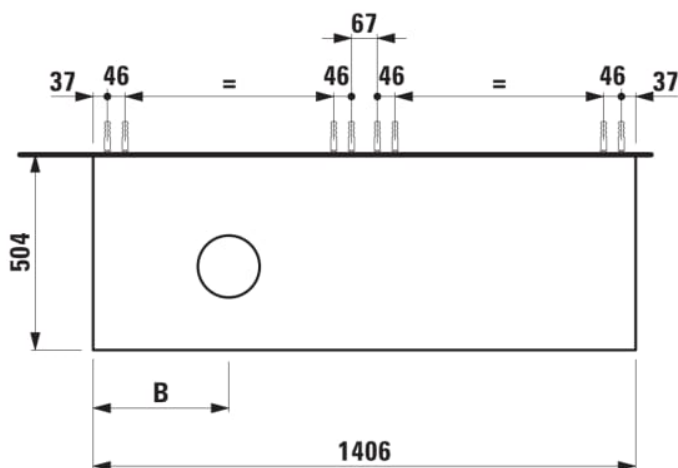

ARUN

Onderbouwkast 1406X504mm, 2 lades, cutout links, Ardesia Bianca top

AFMETINGEN

Lengte	1405 mm
Breedte	505 mm
Hoogte	390 mm

KLEUR EN AFWERKING

 630	Noce canaletto
---	----------------

Deuren en lades combinatie : 2 lades

Positie wastafel : Links

Type installatie : Wandhangend

Materiaal : MDF

Structuur meubelen : Lades

Netto gewicht / kg : 61,5

Systeem voor sluiten en openen : Softclose lades

TECHNISCHE TEKENINGEN

TE COMBINEREN MET