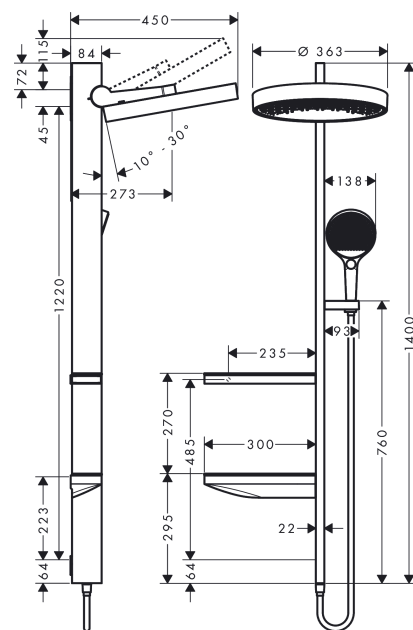

Rainfinity
PowderRain Showerpipe 360 1jet inbouw
 Finish: **chrom** Artikelnummer: **26842000**

Beschrijving

- bestaat uit: hoofddouche, handdouche, douchehouder, doucheslang, planchetten, douchestang
- hoofddouche Rainfinity 360 1jet
- afmeting straalplaatoppervlak hoofddouche: 360 mm
- straalsoort hoofddouche: PowderRain
- oppervlak straalplaat: grafiet
- vereist een kraan voor 2 functies
- straalsoort handdouche: MonoRain, PowderRain, Intense PowderRain
- doorstroomhoeveelheid van handdouche bij 3 bar: 11,2 l/min
- maximale doorstroomhoeveelheid voor Showerpipe bij 3 bar: 19,6 l/min
- minimale bedrijfsdruk: 2,4 bar
- maximale bedrijfsdruk: 6 bar
- hellingshoek van douchehouder kan continu worden aangepast
- Douchearm 10-30° verticaal kantelbaar
- planchet gemaakt van veiligheidsglas
- oppervlak planchet: spiegelglas
- stangbreedte: 22 mm
- geïsoleerde watervoering

Artikeldetails

Vrijblijvende advies verkoopprijs excl. BTW	1.603,45 €
Vrijblijvende advies verkoopprijs incl. BTW	1.940,17 €

Technologie

Designprijzen

Productfoto

Maattekening

Rainfinity
PowderRain Showerpipe 360 1jet inbouw
 Finish: **chrom** Artikelnummer: **26842000**