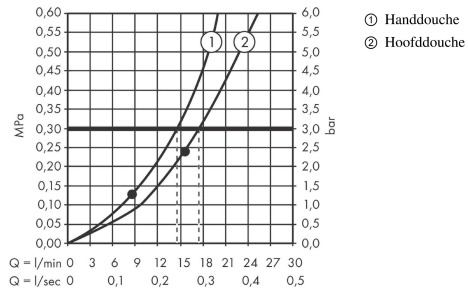

Rainfinity
PowderRain Showerpipe 360 1jet inbouw
Finish: **chrom**   Artikelnummer: **26842000**

Doorstroomdiagram