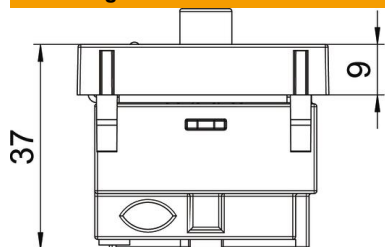

Frequentie: 5-2150 MHz
Ontkoppelingsdemping:
5-862 MHz - 1 dB
950-2150 MHz - 2 dB
Terugkoppelingsdemping: 14 dB
EMV-beveiligingsklasse A

PC Polycarbonaat

Stamgegevens

Artikelnummer	6105282
Type	ANT-3SD RW1
Omschrijving 1	Antenne stekkerdoos
Omschrijving 2	Radio - TV - SAT
Fabrikant	OBO
Dimensie	45x45mm
Kleur	zuiver wit; RAL 9010
Materiaal	Polycarbonaat
Kleinste verkoop-eenheid	1
Eenheid van hoeveelheid	Stuk
Gewicht	11,596 kg
Eenheid gewicht	kg/100 st.

Technisch specificatieblad

Antenne-aansluiting, 1 module, TV / Radio / SAT, einddoos,
helder wit

Artikelnummer: 6105282

Afmetingen

Afmetingen 45 x 45

Technische gegevens

Aantal eenheden	1
Uitvoering	Aansluitdoos