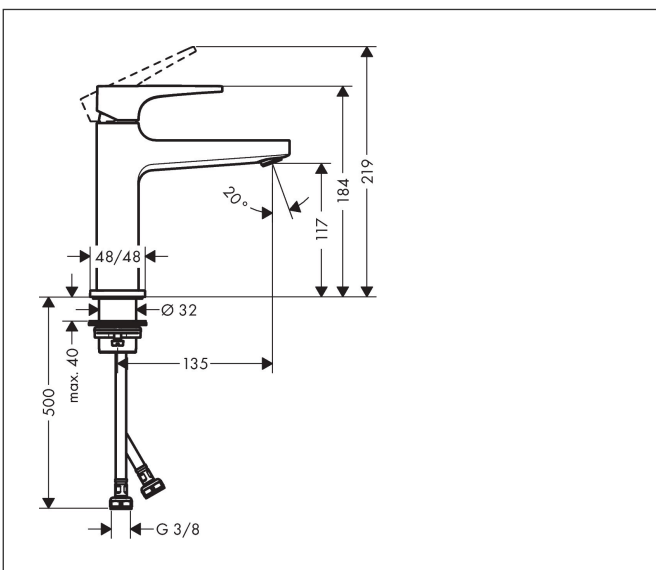

Merk	hansgrohe
Artikelnaam	Metropol ééngreeps wastafelmengkraan 110 rechte greep met afvoerplug
Art.nr.	32507000
Oppervlakte	chrom
Netto prijs	381,06 EUR

Product foto

Kenmerken

- ComfortZone: 110
- voorsprong uitloop 135 mm
- uitloophoogte: 117 mm
- greepvariant: rechte greep
- vaste uitloop
- straalsoort: normale straal
- maximale doorstroomhoeveelheid bij 3 bar: 5 l/min
- keramisch kardoes
- push-open afvoergarnituur G 1¼
- materiaal afvoergarnituur: metaal
- EU taxonomie: max 6l/min - draagt substantieel bij aan duurzaamheid

Maat tekeningen

Technologie

Straalsoorten

Certificaat

Merk	hansgrohe
Artikelnaam	Metropol ééngreeps wastafelmengkraan 110 rechte greep met afvoerplug
Art.nr.	32507000
Oppervlakte	chrom
Netto prijs	381,06 EUR

Stroomschema

Merk	hansgrohe
Artikelnaam	Metropol ééngreeps wastafelmengkraan 110 rechte greep met afvoerplug
Art.nr.	32507000
Oppervlakte	chrom
Netto prijs	381,06 EUR

Explosietekening voor bouwjaar: >01/17

Merk	hansgrohe
Artikelnaam	Metropol ééngreeps wastafelmengkraan 110 rechte greep met afvoerplug
Art.nr.	32507000
Oppervlakte	chroom
Netto prijs	381,06 EUR

Onderdelen voor bouwjaar: >01/17

Pos	Beschrijving	Art.nr.	Prijs
1	greep	92995000	66,87
2	greepstop	95704000	3,12
3	afdekkap	92625000	26,73
4	moer	92689000	21,22
5	O-ring 27x1,5	92527000	8,01
6	O-ring 25x1,5	98146000	4,99
7	kardoes compl.	97685000	54,08
8	dichting	98865000	26,73
9	kardoesadapter	92628000	17,26
10	kardoesadapter	98866000	26,73
11	O-ring 23x2	98398000	3,12
12	perlator M24x1 (5 l/min)	92996000	26,73
13	servicesleutel	95661000	4,99
14	O-ring 32x1,5	92936000	3,12
15	rozet	93048000	34,01
16	schachtbevestigingsset compl. (Ø 32)	13961000	21,22
17	vlakdichting	98749000	4,99
18	stelring	97548000	3,12
19	aansluitslang 600 mm M8x0,75 G3/8	96556000	21,22
20	O-ring 6,6x1,6	93019000	3,12
21	dichtingsset	95581000	4,99
a	Afvoerplug Push-Open	50100000	61,94
b	schachtverlenging	13898000	66,87