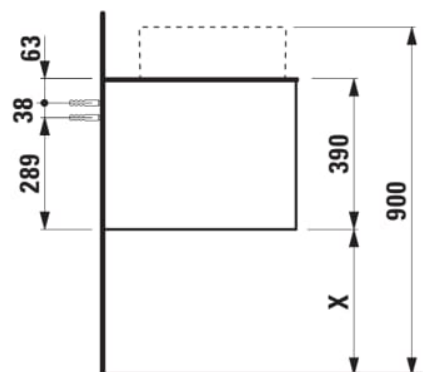

DESSINS TECHNIQUES