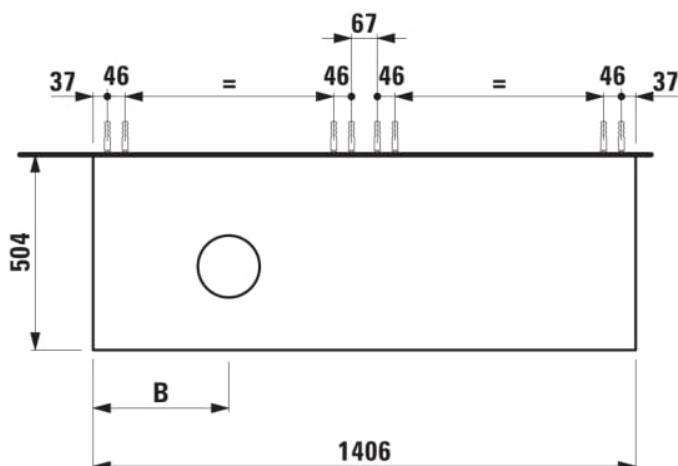

DESSINS TECHNIQUES