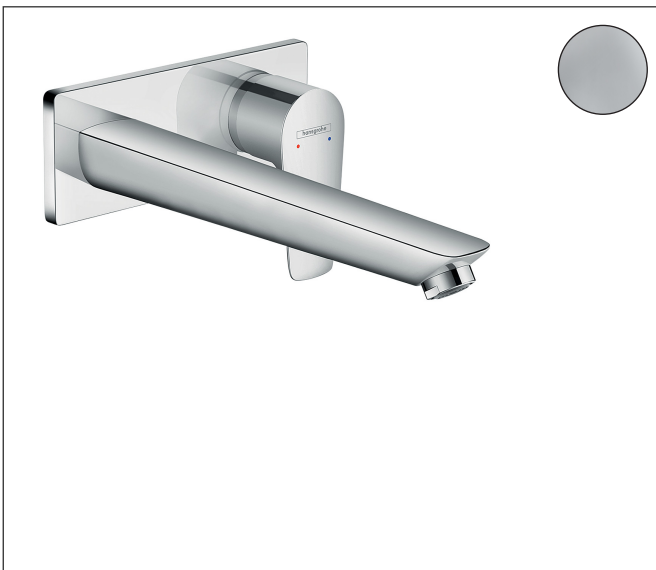

Merk	hansgrohe
Artikelnaam	Talis E ééngreeps wastafelmengkraan afbouwdeel voor wandmontage, plaat, voorsprong 225 mm en PushOpen afvoerplug
Art.nr.	71734000
Oppervlakte	chrom
Netto prijs	311,51 EUR

Product foto

Kenmerken

- voorsprong uitloop 225 mm
- greepvariant: rechte greep
- vaste uitloop
- straalsoort: normale straal
- maximale doorstroomhoeveelheid bij 3 bar: 5 l/min
- keramisch kardoos
- zonder wastegarnituur, met afvoerplug (art.nr. 50001)
- materiaal afvoergarnituur: metaal
- de greep kan rechts of links worden geplaatst, afhankelijk van de montage van het inbouwdeel
- EU taxonomie: max 6l/min - draagt substantieel bij aan duurzaamheid

Maat tekeningen

Technologie

Straalsoorten

Certificaat

Merk	hansgrohe
Artikelnaam	Talis E ééngreeps wastafelmengkraan afbouwdeel voor wandmontage, plaat, voorsprong 225 mm en PushOpen afvoerplug
Art.nr.	71734000
Oppervlakte	chrom
Netto prijs	311,51 EUR

Benodigde onderdelen

Product foto	Artikelnaam	Art.nr.	Prijs
	hansgrohe Inbouwdeel voor ééngreeps wastafelkraan wandmontage	13622180	233,66

Merk	hansgrohe
Artikelnaam	Talis E ééngreeps wastafelmengkraan afbouwdeel voor wandmontage, plaat, voorsprong 225 mm en PushOpen afvoerplug
Art.nr.	71734000
Oppervlakte	chrom
Netto prijs	311,51 EUR