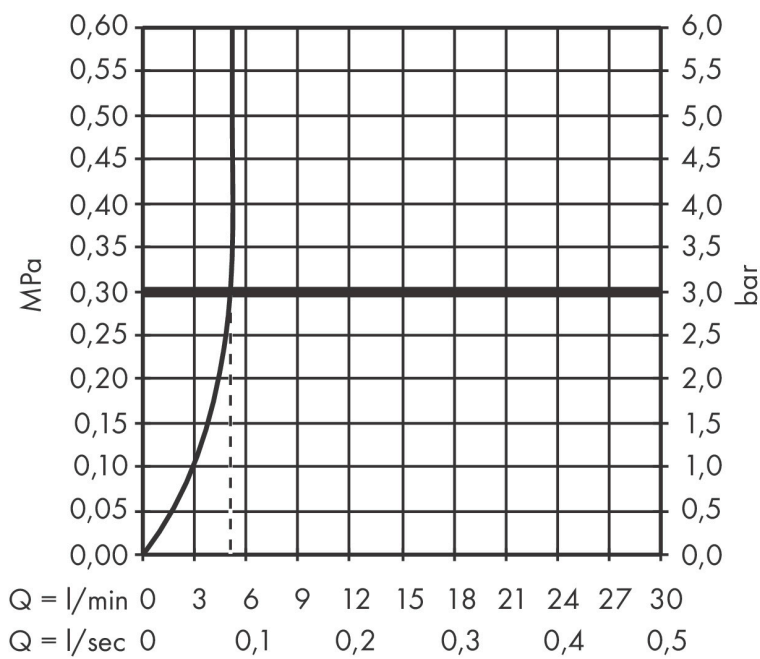

Merk	hansgrohe
Artikelnaam	Talis E ééngreeps wastafelmengkraan afbouwdeel voor wandmontage, plaat, voorsprong 225 mm en PushOpen afvoerplug
Art.nr.	71734000
Oppervlakte	chrom
Netto prijs	311,51 EUR

Stroomschema