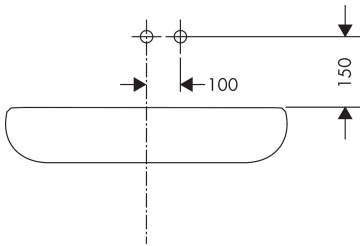

Kenmerken

- voorsprong uitloop 225 mm
- greepvariant: rechte greep
- vaste uitloop
- straalsoort: normale straal
- maximale doorstroomhoeveelheid bij 3 bar: 5 l/min
- keramisch kardoos
- zonder wastegarnituur, met afvoerplug (art.nr. 50001)
- materiaal afvoergarnituur: metaal
- de greep kan rechts of links worden geplaatst, afhankelijk van de montage van het inbouwdeel
- EU taxonomie: max 6l/min - draagt substantieel bij aan duurzaamheid

Benodigde onderdelen

Product foto	Artikelnaam	Art.nr.	Prijs
	hansgrohe Inbouwdeel voor ééngreeps wastafelkraan wandmontage	13622180	233,66

Merk	hansgrohe
Artikelnaam	Talis E ééngreeps wastafelmengkraan afbouwdeel voor wandmontage, plaat, voorsprong 225 mm en PushOpen afvoerplug
Art.nr.	71734000
Oppervlakte	chrom
Netto prijs	311,51 EUR

Stroomschema

Merk	hansgrohe
Artikelnaam	Talis E ééngreeps wastafelmengkraan afbouwdeel voor wandmontage, plaat, voorsprong 225 mm en PushOpen afvoerplug
Art.nr.	71734000
Oppervlakte	chrom
Netto prijs	311,51 EUR

Installatievoorbeelden

i Afmetingen kunnen variëren vanwege keramische toleranties die verband houden met het productieproces.

Merk	hansgrohe
Artikelnaam	Talis E ééngreeps wastafelmengkraan afbouwdeel voor wandmontage, plaat, voorsprong 225 mm en PushOpen afvoerplug
Art.nr.	71734000
Oppervlakte	chrom
Netto prijs	311,51 EUR