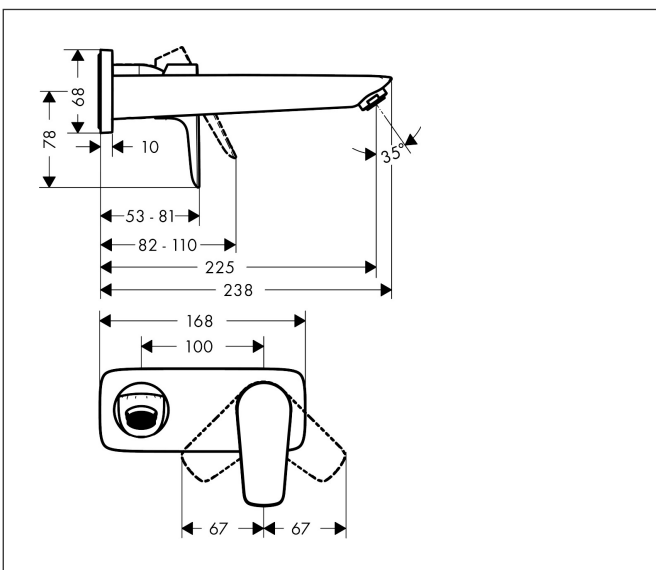

Merk	hansgrohe
Artikelnaam	Talis E ééngreeps wastafelmengkraan afbouwdeel voor wandmontage, plaat, voorsprong 225 mm en PushOpen afvoerplug
Art.nr.	71734000
Oppervlakte	chrom
Netto prijs	311,51 EUR

Product foto

Kenmerken

- voorsprong uitloop 225 mm
- greepvariant: rechte greep
- vaste uitloop
- straalsoort: normale straal
- maximale doorstroomhoeveelheid bij 3 bar: 5 l/min
- keramisch kardoos
- zonder wastegarnituur, met afvoerplug (art.nr. 50001)
- materiaal afvoergarnituur: metaal
- de greep kan rechts of links worden geplaatst, afhankelijk van de montage van het inbouwdeel
- EU taxonomie: max 6l/min - draagt substantieel bij aan duurzaamheid

Maat tekeningen

Technologie

Straalsoorten

Certificaat

Merk	hansgrohe
Artikelnaam	Talis E ééngreeps wastafelmengkraan afbouwdeel voor wandmontage, plaat, voorsprong 225 mm en PushOpen afvoerplug
Art.nr.	71734000
Oppervlakte	chrom
Netto prijs	311,51 EUR

Installatievoorbeelden

i Afmetingen kunnen variëren vanwege keramische toleranties die verband houden met het productieproces.

Merk	hansgrohe
Artikelnaam	Talis E ééngreeps wastafelmengkraan afbouwdeel voor wandmontage, plaat, voorsprong 225 mm en PushOpen afvoerplug
Art.nr.	71734000
Oppervlakte	chrom
Netto prijs	311,51 EUR