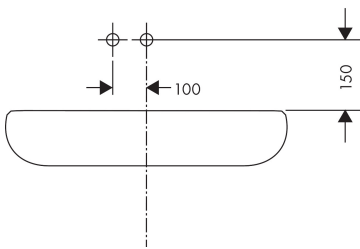

Kenmerken

- voorsprong uitloop 225 mm
- greepvariant: rechte greep
- vaste uitloop
- straalsoort: normale straal
- maximale doorstroomhoeveelheid bij 3 bar: 5 l/min
- keramisch kardoos
- zonder wastegarnituur, met afvoerplug (art.nr. 50001)
- materiaal afvoergarnituur: metaal
- de greep kan rechts of links worden geplaatst, afhankelijk van de montage van het inbouwdeel
- EU taxonomie: max 6l/min - draagt substantieel bij aan duurzaamheid

Benodigde onderdelen

Product foto	Artikelnaam	Art.nr.	Prijs
	hansgrohe Inbouwdeel voor ééngreeps wastafelkraan wandmontage	13622180	233,66

Merk	hansgrohe
Artikelnaam	Talis E ééngreeps wastafelmengkraan afbouwdeel voor wandmontage, plaat, voorsprong 225 mm en PushOpen afvoerplug
Art.nr.	71734000
Oppervlakte	chrom
Netto prijs	311,51 EUR

Stroomschema

Merk	hansgrohe
Artikelnaam	Talis E ééngreeps wastafelmengkraan afbouwdeel voor wandmontage, plaat, voorsprong 225 mm en PushOpen afvoerplug
Art.nr.	71734000
Oppervlakte	chrom
Netto prijs	311,51 EUR

Installatievoorbeelden

i Afmetingen kunnen variëren vanwege keramische toleranties die verband houden met het productieproces.

Merk	hansgrohe
Artikelnaam	Talis E ééngreeps wastafelmengkraan afbouwdeel voor wandmontage, plaat, voorsprong 225 mm en PushOpen afvoerplug
Art.nr.	71734000
Oppervlakte	chrom
Netto prijs	311,51 EUR