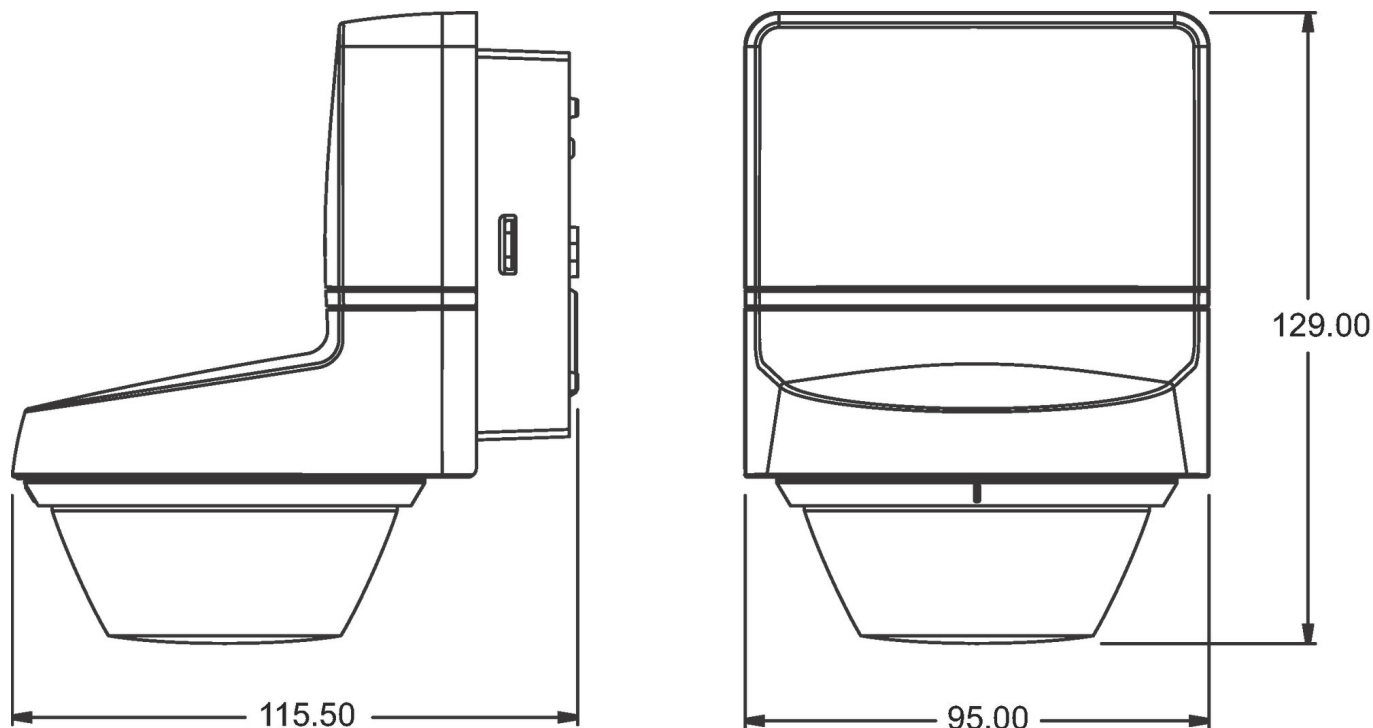

TECTA D280i AN

Artikelnr.: 1010111

theben

Maattekeningen