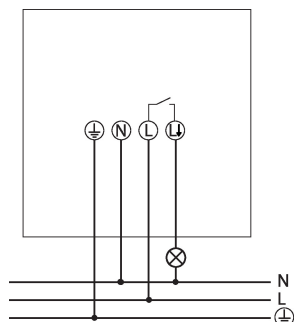

TECTA D280i AN

Artikelnr.: 1010111

theben

Aansluitschema's

Detectiebereik voor planningstoepassingen bij een temperatuur van 21 °C

Montagehöhe	Quer gehend (t)	Frontal gehend (r)	
2,5 m	12 m	5 m	
3 m	16 m	6 m	
3,5 m	16 m	6 m	
4 m	18 m	7 m	
4,5 m	20 m	7 m	
5 m	22 m	7 m	
6 m	25 m	10 m	