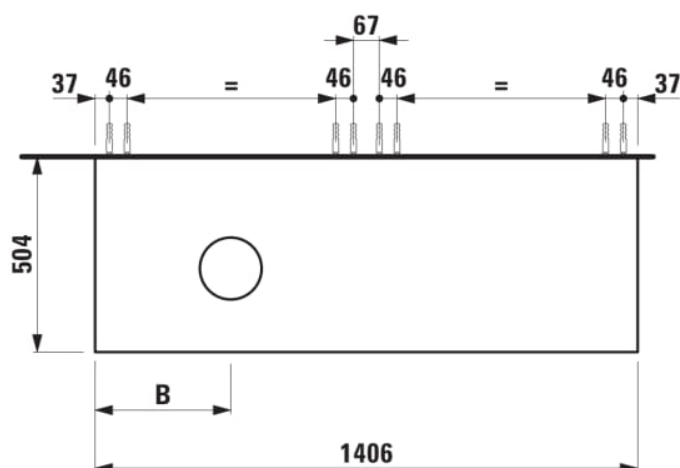

TECHNISCHE TEKENINGEN