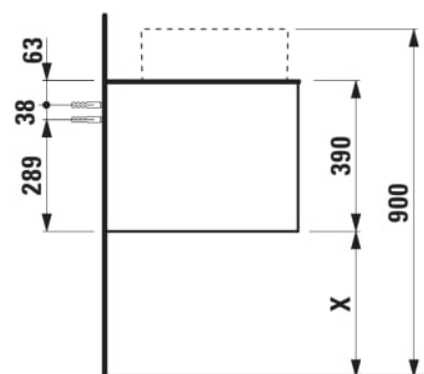

TECHNISCHE TEKENINGEN