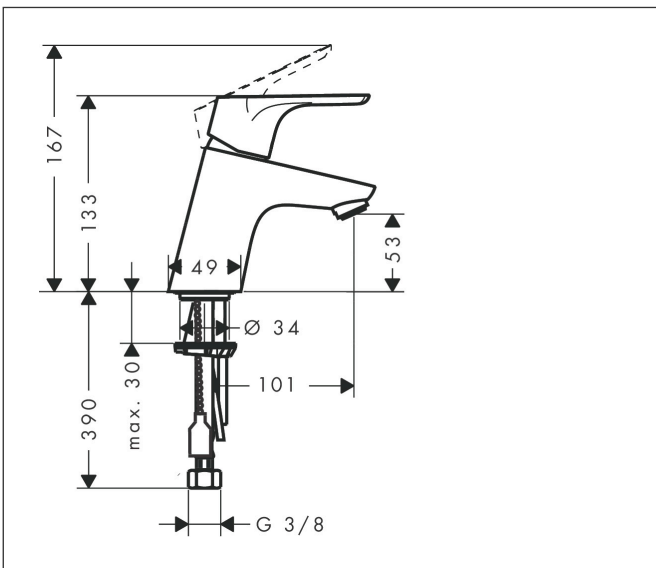

Merk	hansgrohe
Artikelnaam	Focus ééngreeps wastafelmengkraan 70 LowFlow zonder afvoer
Art.nr.	31952000
Oppervlakte	chrom
Netto prijs	117,65 EUR

Product foto

Kenmerken

- ComfortZone: 70
- voorsprong uitloop 101 mm
- uitloophoogte: 53 mm
- greepvariant: rechte greep
- vaste uitloop
- straalsoort: normale straal
- maximale doorstroomhoeveelheid bij 3 bar: 3,5 l/min
- keramisch kardoes
- EU taxonomie: max 6l/min - draagt substantieel bij aan duurzaamheid

Maat tekeningen

Technologie

Straalsoorten

Merk	hansgrohe
Artikelnaam	Focus ééngreeps wastafelmengkraan 70 LowFlow zonder afvoer
Art.nr.	31952000
Oppervlakte	chrom
Netto prijs	117,65 EUR

Stroomschema

Merk	hansgrohe
Artikelnaam	Focus ééngreeps wastafelmengkraan 70 LowFlow zonder afvoer
Art.nr.	31952000
Oppervlakte	chrom
Netto prijs	117,65 EUR

Explosietekening voor bouwjaar: >02/19

Merk	hansgrohe
Artikelnaam	Focus ééngreeps wastafelmengkraan 70 LowFlow zonder afvoer
Art.nr.	31952000
Oppervlakte	chrom
Netto prijs	117,65 EUR

Onderdelen voor bouwjaar: >02/19