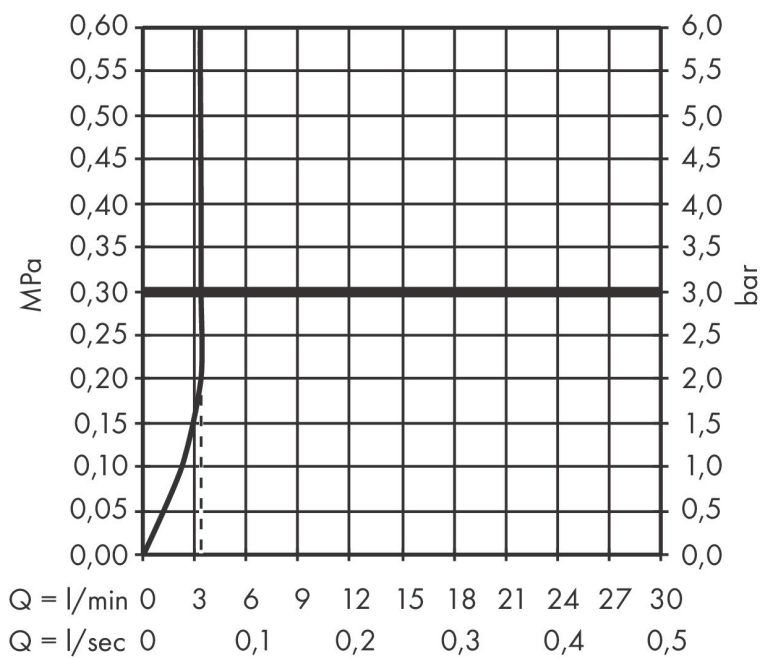

Merk	hansgrohe
Artikelnaam	Focus ééngreeps wastafelmengkraan 70 LowFlow zonder afvoer
Art.nr.	31952000
Oppervlakte	chrom
Netto prijs	117,65 EUR

Product foto

Kenmerken

- ComfortZone: 70
- voorsprong uitloop 101 mm
- uitloophoogte: 53 mm
- greepvariant: rechte greep
- vaste uitloop
- straalsoort: normale straal
- maximale doorstroomhoeveelheid bij 3 bar: 3,5 l/min
- keramisch kardoes
- EU taxonomie: max 6l/min - draagt substantieel bij aan duurzaamheid

Maat tekeningen

Technologie

Straalsoorten

Merk	hansgrohe
Artikelnaam	Focus ééngreeps wastafelmengkraan 70 LowFlow zonder afvoer
Art.nr.	31952000
Oppervlakte	chrom
Netto prijs	117,65 EUR

Stroomschema

Merk	hansgrohe
Artikelnaam	Focus ééngreeps wastafelmengkraan 70 LowFlow zonder afvoer
Art.nr.	31952000
Oppervlakte	chrom
Netto prijs	117,65 EUR

Explosietekening voor bouwjaar: >02/19

Merk	hansgrohe
Artikelnaam	Focus ééngreeps wastafelmengkraan 70 LowFlow zonder afvoer
Art.nr.	31952000
Oppervlakte	chrom
Netto prijs	117,65 EUR

Onderdelen voor bouwjaar: >02/19