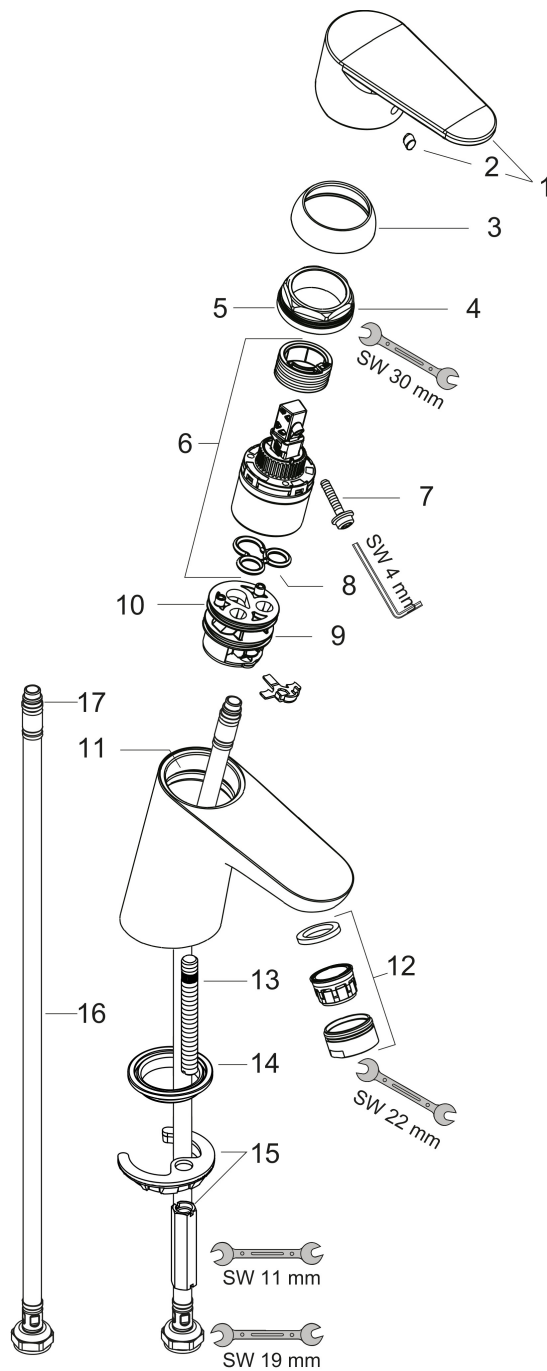

Maat tekeningen

Technologie

Straalsoorten

Merk	hansgrohe
Artikelnaam	Focus ééngreeps wastafelmengkraan 70 LowFlow zonder afvoer
Art.nr.	31952000
Oppervlakte	chrom
Netto prijs	117,65 EUR

Stroomschema

Merk	hansgrohe
Artikelnaam	Focus ééngreeps wastafelmengkraan 70 LowFlow zonder afvoer
Art.nr.	31952000
Oppervlakte	chrom
Netto prijs	117,65 EUR

Explosietekening voor bouwjaar: >02/19

Merk	hansgrohe
Artikelnaam	Focus ééngreeps wastafelmengkraan 70 LowFlow zonder afvoer
Art.nr.	31952000
Oppervlakte	chrom
Netto prijs	117,65 EUR

Onderdelen voor bouwjaar: >02/19

Pos	Beschrijving	Art.nr.	Prijs
1	greep	98532000	26,73
2	greepstop	96338000	3,12
3	afdekkap	97406000	17,26
4	moer	97209000	13,21
5	O-Ring 32x2	98193000	3,12
6	kardoes compl.	95646000	81,54
7	borgschroef	95140000	4,99
8	dichting	95008000	8,01
9	kardoesadapter	98750000	10,82
10	O-Ring 30x2	98186000	3,12
11	O-ring 35x2	92604000	4,99
12	perlator M24x1	98453000	17,26
13	schroef M8 x 68	97736000	4,99
14	dichting Ø 42	98722000	4,99
15	schachtbevestigingsset compl.	96016000	26,73
16	aansluitslang 450 mm M8x0,75 G3/8	97206000	26,73
17	O-ring 6,6x1,6	93019000	3,12
1	greep	98532000	26,73
2	greepstop	96338000	3,12
3	afdekkap	97406000	17,26
4	moer	97209000	13,21
5	O-Ring 32x2	98193000	3,12
6	kardoes compl.	95646000	81,54
7	borgschroef	95140000	4,99
8	dichting	95008000	8,01
9	kardoesadapter	98750000	10,82
10	O-Ring 30x2	98186000	3,12
11	O-ring 35x2	92604000	4,99
12	perlator M24x1	98453000	17,26
13	schroef M8 x 68	97736000	4,99
14	dichting Ø 42	98722000	4,99
15	schachtbevestigingsset compl.	96016000	26,73
16	aansluitslang 450 mm M8x0,75 G3/8	97206000	26,73
17	O-ring 6,6x1,6	93019000	3,12