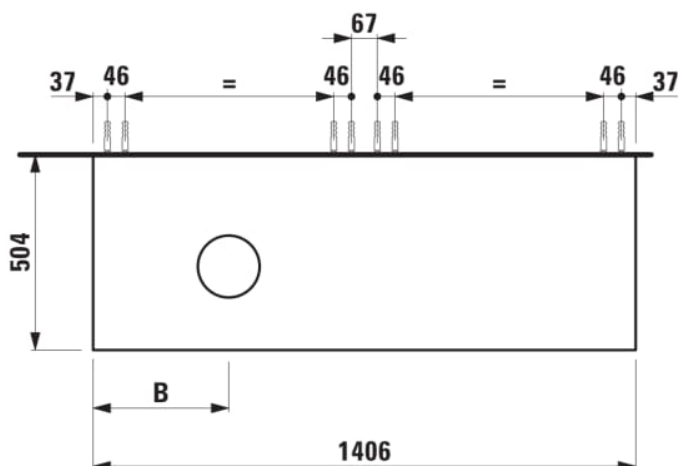

ARUN

Meuble sous-plan 1406X504mm, 2 tiroirs, découpe à gauche, plateau Ardesia Bianca

DIMENSIONS

Longueur	1405 mm
Largeur	505 mm
Hauteur	390 mm

COULEUR ET FINITION

 250 Chêne clair

Combinaison des portes et des tiroirs : 2

Tiroirs

Matériau : MDF

Poids net / kg : 61,5

Position du lavabo : Gauche

Structure du meuble : Tiroirs

Système d'ouverture et de fermeture : Tiroirs avec fermeture amortie

Type d'installation : Suspendu

DESSINS TECHNIQUES