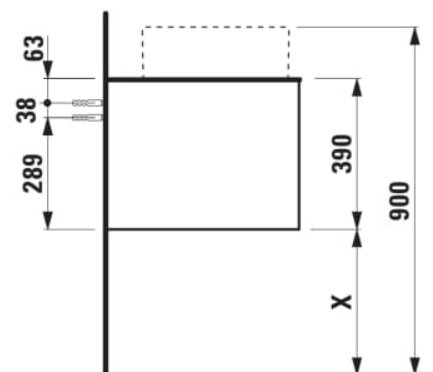

Tiroirs

Matériau : MDF

Poids net / kg : 61,5

Position du lavabo : Gauche

Structure du meuble : Tiroirs

Système d'ouverture et de fermeture : Tiroirs avec fermeture amortie

Type d'installation : Suspendu

DESSINS TECHNIQUES