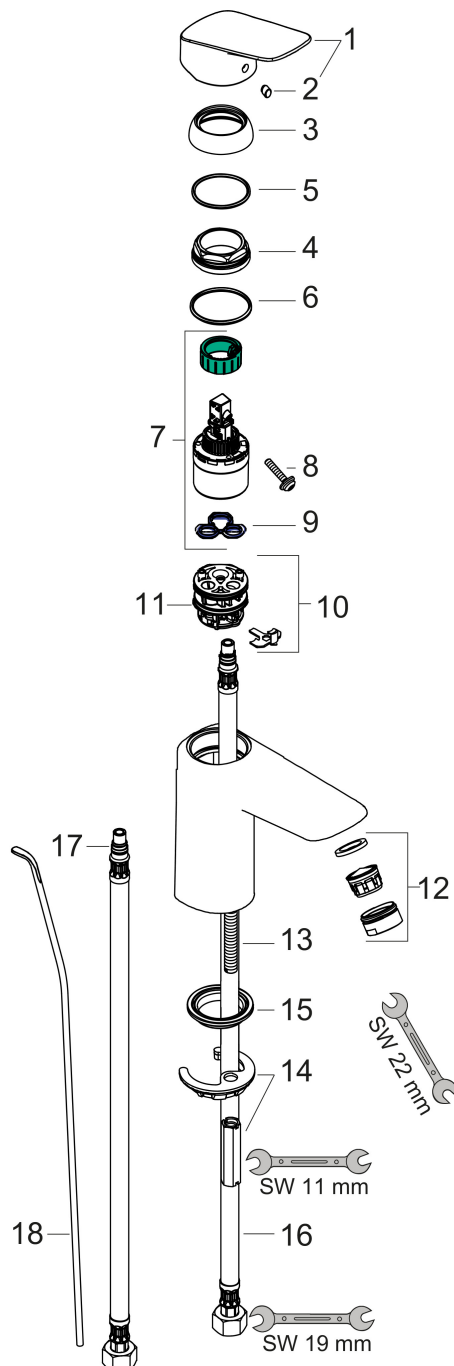

Merk	hansgrohe
Artikelnaam	Logis ééngreeps wastafelmengkraan 100 CoolStart met PopUp trekwaste
Art.nr.	71102000
Oppervlakte	chrom
Netto prijs	125,31 EUR

Product foto

Kenmerken

- ComfortZone: 100
- voorsprong uitloop 108 mm
- uitloophoogte: 93 mm
- greepvariant: rechte greep
- vaste uitloop
- straalsoort: normale straal
- maximale doorstroomhoeveelheid bij 3 bar: 5 l/min
- keramisch kardoes
- pop-up afvoergarnituur G 1¼
- materiaal afvoergarnituur: synthetisch
- koud water met de greep in de middenpositie, bespaart energie en kosten
- EU taxonomie: max 6l/min - draagt substantieel bij aan duurzaamheid

Maat tekeningen

Technologie

Straalsoorten

Certificaat

Merk hansgrohe
 Artikelnaam **Logis** ééngreeps wastafelmengkraan 100 CoolStart met PopUp trekwaste
 Art.nr. 71102000
 Oppervlakte chroom
 Netto prijs 125,31 EUR

Stroomschema

Merk	hansgrohe
Artikelnaam	Logis ééngreeps wastafelmengkraan 100 CoolStart met PopUp trekwaste
Art.nr.	71102000
Oppervlakte	chromo
Netto prijs	125,31 EUR

Explosietekening voor bouwjaar: >01/15