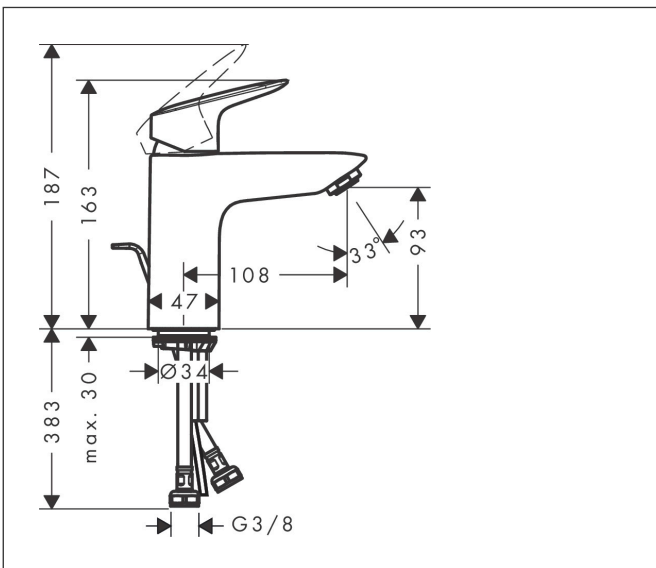

Merk	hansgrohe
Artikelnaam	Logis ééngreeps wastafelmengkraan 100 CoolStart met PopUp trekwaste
Art.nr.	71102000
Oppervlakte	chrom
Netto prijs	125,31 EUR

Product foto

Kenmerken

- ComfortZone: 100
- voorsprong uitloop 108 mm
- uitloophoogte: 93 mm
- greepvariant: rechte greep
- vaste uitloop
- straalsoort: normale straal
- maximale doorstroomhoeveelheid bij 3 bar: 5 l/min
- keramisch kardoes
- pop-up afvoergarnituur G 1¼
- materiaal afvoergarnituur: synthetisch
- koud water met de greep in de middenpositie, bespaart energie en kosten
- EU taxonomie: max 6l/min - draagt substantieel bij aan duurzaamheid

Maat tekeningen

Technologie

Straalsoorten

Certificaat

Merk hansgrohe
 Artikelnaam **Logis** ééngreeps wastafelmengkraan 100 CoolStart met PopUp trekwaste
 Art.nr. 71102000
 Oppervlakte chroom
 Netto prijs 125,31 EUR

Stroomschema

Merk	hansgrohe
Artikelnaam	Logis ééngreeps wastafelmengkraan 100 CoolStart met PopUp trekwaste
Art.nr.	71102000
Oppervlakte	chromo
Netto prijs	125,31 EUR

Explosietekening voor bouwjaar: >01/15

Merk	hansgrohe
Artikelnaam	Logis ééngreeps wastafelmengkraan 100 CoolStart met PopUp trekwaste
Art.nr.	71102000
Oppervlakte	chrom
Netto prijs	125,31 EUR

Onderdelen voor bouwjaar: >01/15

Pos	Beschrijving	Art.nr.	Prijs
16	aansluitslang 450 mm M8x0,75 G3/8	97206000	26,73
17	O-ring 6,6x1,6	93019000	3,12
18	trekstang	96657000	10,82
a	afvoergarnituur	92168000	34,01