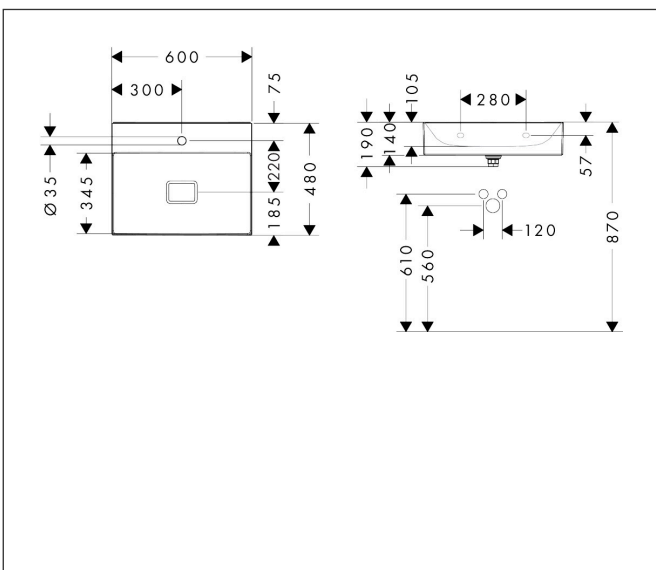

Merk hansgrohe
 Artikelnaam **Xevolos E** wastafel 600/480 met kraangat, zonder overloop, SmartClean
 Art.nr. 61092450
 Oppervlakte wit
 Netto prijs 519,40 EUR

Product foto

Kenmerken

- bestaat uit: wastafel, afvoergarnituur, afdekking
- materiaal: keramiek
- buitenste afmetingen wastafel: 600 x 480 x 140 mm (b x d x h)
- binnelhoogte wastafel: 105 mm
- SmartClean: vuilafstotende glazuurlaag
- glansgraad: glanzend
- inclusief keramische afdekking
- Made to fit NoiseReduction: op maat gemaakte geluiddempende mat bijgesloten
- met één kraangat
- zonder overloop
- niet-sluitende afvoergarnituur
- montagewijze: wandmontage
- overloopklasse: CL00

Maat tekeningen

Technologie

Certificaat

Merk	hansgrohe
Artikelnaam	Xevolos E wastafel 600/480 met kraangat, zonder overloop, SmartClean
Art.nr.	61092450
Oppervlakte	wit
Netto prijs	519,40 EUR

Installatievoorbeelden

i Afmetingen kunnen variëren vanwege keramische toleranties die verband houden met het productieproces.

Merk	hansgrohe
Artikelnaam	Xevolos E wastafel 600/480 met kraangat, zonder overloop, SmartClean
Art.nr.	61092450
Oppervlakte	wit
Netto prijs	519,40 EUR

Explosietekening voor bouwjaar: >09/23

Merk hansgrohe
 Artikelnaam **Xevolos E** wastafel 600/480 met kraangat, zonder overloop, SmartClean
 Art.nr. 61092450
 Oppervlakte wit
 Netto prijs 519,40 EUR

Onderdelen voor bouwjaar: >09/23