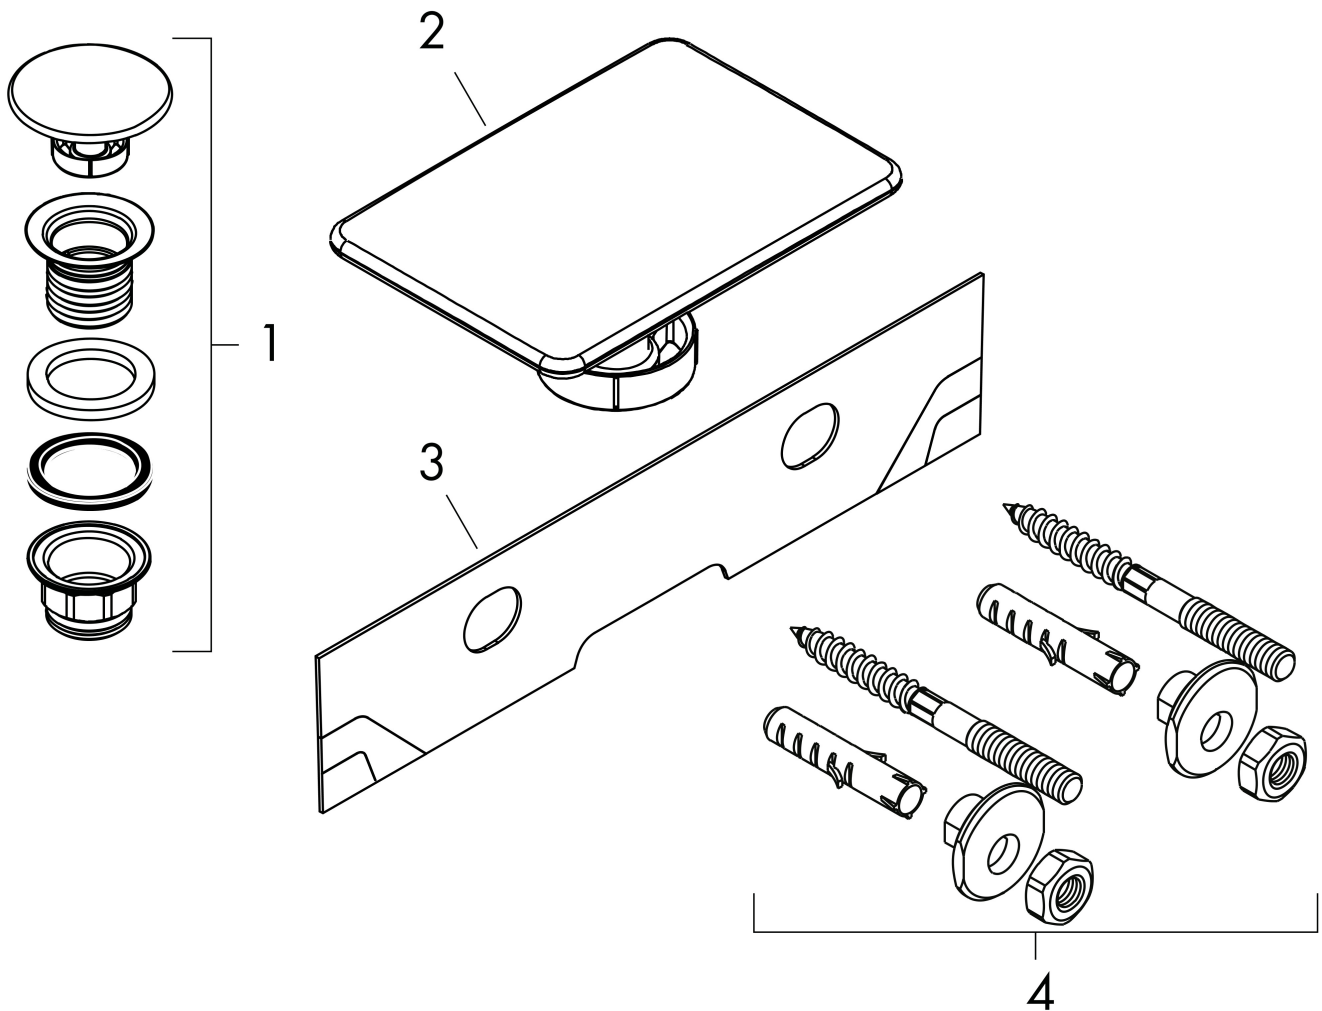

Merk hansgrohe
 Artikelnaam **Xevolos E** wastafel 600/480 met kraangat, zonder overloop, SmartClean
 Art.nr. 61092450
 Oppervlakte wit
 Netto prijs 519,40 EUR

Product foto

Kenmerken

- bestaat uit: wastafel, afvoergarnituur, afdekking
- materiaal: keramiek
- buitenste afmetingen wastafel: 600 x 480 x 140 mm (b x d x h)
- binnelhoogte wastafel: 105 mm
- SmartClean: vuilafstotende glazuurlaag
- glansgraad: glanzend
- inclusief keramische afdekking
- Made to fit NoiseReduction: op maat gemaakte geluiddempende mat bijgesloten
- met één kraangat
- zonder overloop
- niet-sluitende afvoergarnituur
- montagewijze: wandmontage
- overloopklasse: CL00

Maat tekeningen

Technologie

Certificaat

Merk	hansgrohe
Artikelnaam	Xevolos E wastafel 600/480 met kraangat, zonder overloop, SmartClean
Art.nr.	61092450
Oppervlakte	wit
Netto prijs	519,40 EUR

Installatievoorbeelden

i Afmetingen kunnen variëren vanwege keramische toleranties die verband houden met het productieproces.

Merk	hansgrohe
Artikelnaam	Xevolos E wastafel 600/480 met kraangat, zonder overloop, SmartClean
Art.nr.	61092450
Oppervlakte	wit
Netto prijs	519,40 EUR

Explosietekening voor bouwjaar: >09/23

Merk hansgrohe
 Artikelnaam **Xevolos E** wastafel 600/480 met kraangat, zonder overloop, SmartClean
 Art.nr. 61092450
 Oppervlakte wit
 Netto prijs 519,40 EUR

Onderdelen voor bouwjaar: >09/23