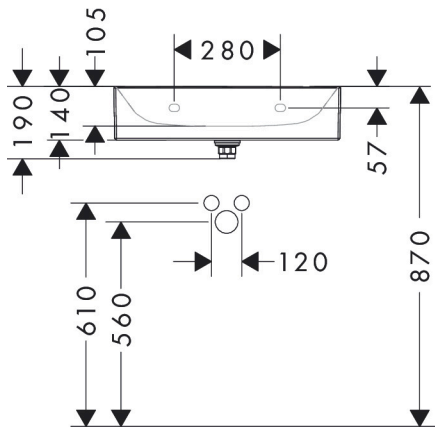

Merk hansgrohe
 Artikelnaam **Xevolos E** wastafel 600/480 met kraangat, zonder overloop, SmartClean
 Art.nr. 61092450
 Oppervlakte wit
 Netto prijs 519,40 EUR

Product foto

Kenmerken

- bestaat uit: wastafel, afvoergarnituur, afdekking
- materiaal: keramiek
- buitenste afmetingen wastafel: 600 x 480 x 140 mm (b x d x h)
- binnelhoogte wastafel: 105 mm
- SmartClean: vuilafstotende glazuurlaag
- glansgraad: glanzend
- inclusief keramische afdekking
- Made to fit NoiseReduction: op maat gemaakte geluiddempende mat bijgesloten
- met één kraangat
- zonder overloop
- niet-sluitende afvoergarnituur
- montagewijze: wandmontage
- overloopklasse: CL00

Maat tekeningen

Technologie

Certificaat

Merk	hansgrohe
Artikelnaam	Xevolos E wastafel 600/480 met kraangat, zonder overloop, SmartClean
Art.nr.	61092450
Oppervlakte	wit
Netto prijs	519,40 EUR

Installatievoorbeelden

i Afmetingen kunnen variëren vanwege keramische toleranties die verband houden met het productieproces.

Merk	hansgrohe
Artikelnaam	Xevolos E wastafel 600/480 met kraangat, zonder overloop, SmartClean
Art.nr.	61092450
Oppervlakte	wit
Netto prijs	519,40 EUR

Explosietekening voor bouwjaar: >09/23

Merk hansgrohe
 Artikelnaam **Xevolos E** wastafel 600/480 met kraangat, zonder overloop, SmartClean
 Art.nr. 61092450
 Oppervlakte wit
 Netto prijs 519,40 EUR

Onderdelen voor bouwjaar: >09/23