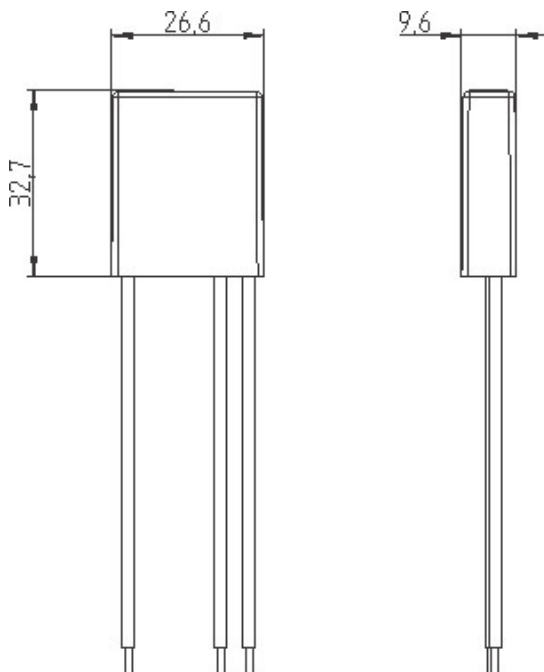

DIMAX 540 APP B	
Programmierung per App	✓
Einstelling	App
Max. kabellengte	100 m
Omgevingstemperatuur	-10°C ... 45°C

Aansluitschema's

Maattekeningen

Technische wijzigingen en drukfouten voorbehouden

nadere informatie op: www.theben-nederland.nl/producten/5400230