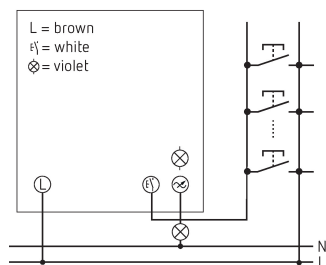

DIMAX 540 APP B

Artikelnr.: 5400230

theben

Technische specificaties

DIMAX 540 APP B	
Bedrijfsspanning	230 V AC
Frequentie	50 - 60 Hz
Soort montage	Inbouw
Standby verbruik	< 0,5 W
Gloeï- / halogeenlampbelasting	150 W
LED 2-8 W	150 W

DIMAX 540 APP B	
Programmierung per App	✓
Einstelling	App
Max. kabellengte	100 m
Omgevingstemperatuur	-10°C ... 45°C

Aansluitschema's

Maattekeningen

Technische wijzigingen en drukfouten voorbehouden

nadere informatie op: www.theben-nederland.nl/producten/5400230