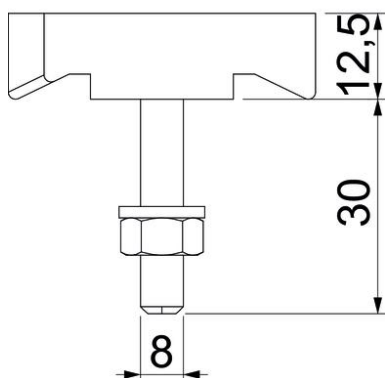

Haakkopbout voor gebruik met profielrail MS5030

A2 **A4** **A5** Roestvast staal Roestvast staal Roestvast staal
2B Blank, nabehandeld

Stamgegevens

Artikelnummer	1148260
Type	MS50HB M8x30 A4
Omschrijving 1	Hamerkopbout
Omschrijving 2	voor profielrail MS5030
Fabrikant	OBO
Dimensie	M8x30mm
Materiaal	Roestvast staal
Oppervlak	blank, nabehandeld
Oppervlaktenorm	
Kleinste verkoop-eenheid	50
Eenheid van hoeveelheid	Stuk
Gewicht	8,7 kg
Eenheid gewicht	kg/100 st.

Technisch specificatieblad

Hakenkopbout A4

Artikelnummer: 1148260

Afmetingen

Lengte	43 mm
Breedte	21 mm
Hoogte	12 mm

Technische gegevens

Geschikt voor montagerail	ja
Schroefdraad	M8x30mm
Schroefdraad metrisch	8