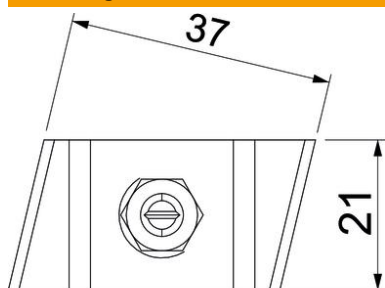

Haakkopbout voor gebruik met profielrail MS5030

A2 **A4** **A5** Roestvast staal Roestvast staal Roestvast staal
2B Blank, nabehandeld

Stamgegevens

Artikelnummer	1148260
Type	MS50HB M8x30 A4
Omschrijving 1	Hamerkopbout
Omschrijving 2	voor profielrail MS5030
Fabrikant	OBO
Dimensie	M8x30mm
Materiaal	Roestvast staal
Oppervlak	blank, nabehandeld
Oppervlaktenorm	
Kleinste verkoop-eenheid	50
Eenheid van hoeveelheid	Stuk
Gewicht	8,7 kg
Eenheid gewicht	kg/100 st.

Technisch specificatieblad

Hakenkopbout A4

Artikelnummer: 1148260

Afmetingen

Lengte	43 mm
Breedte	21 mm
Hoogte	12 mm

Technische gegevens

Geschikt voor montagerail	ja
Schroefdraad	M8x30mm
Schroefdraad metrisch	8